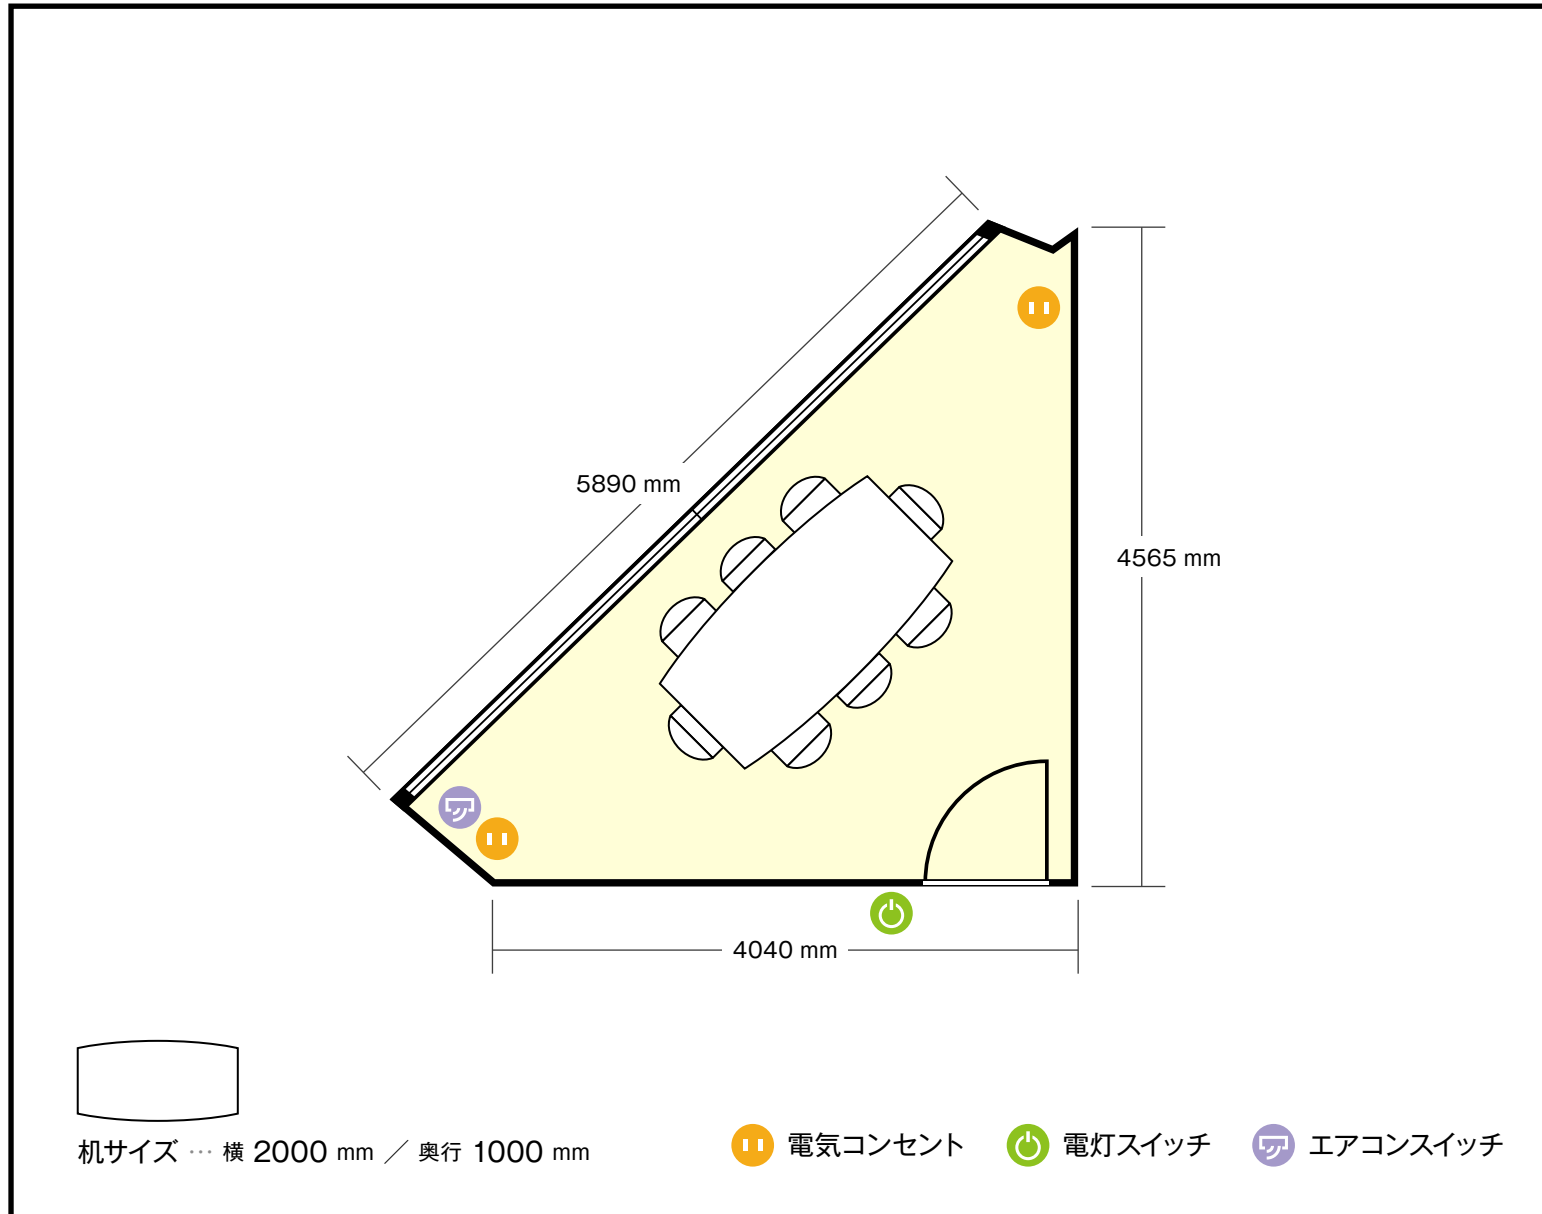

## 利用人数 (最大利用人数)

口の字 8名

## 施設情報

面積 12.9 m<sup>2</sup> (3.9坪)

天井高 3140 mm

ドア開口部 横 800 mm  
縦 2000 mm

窓 1箇所