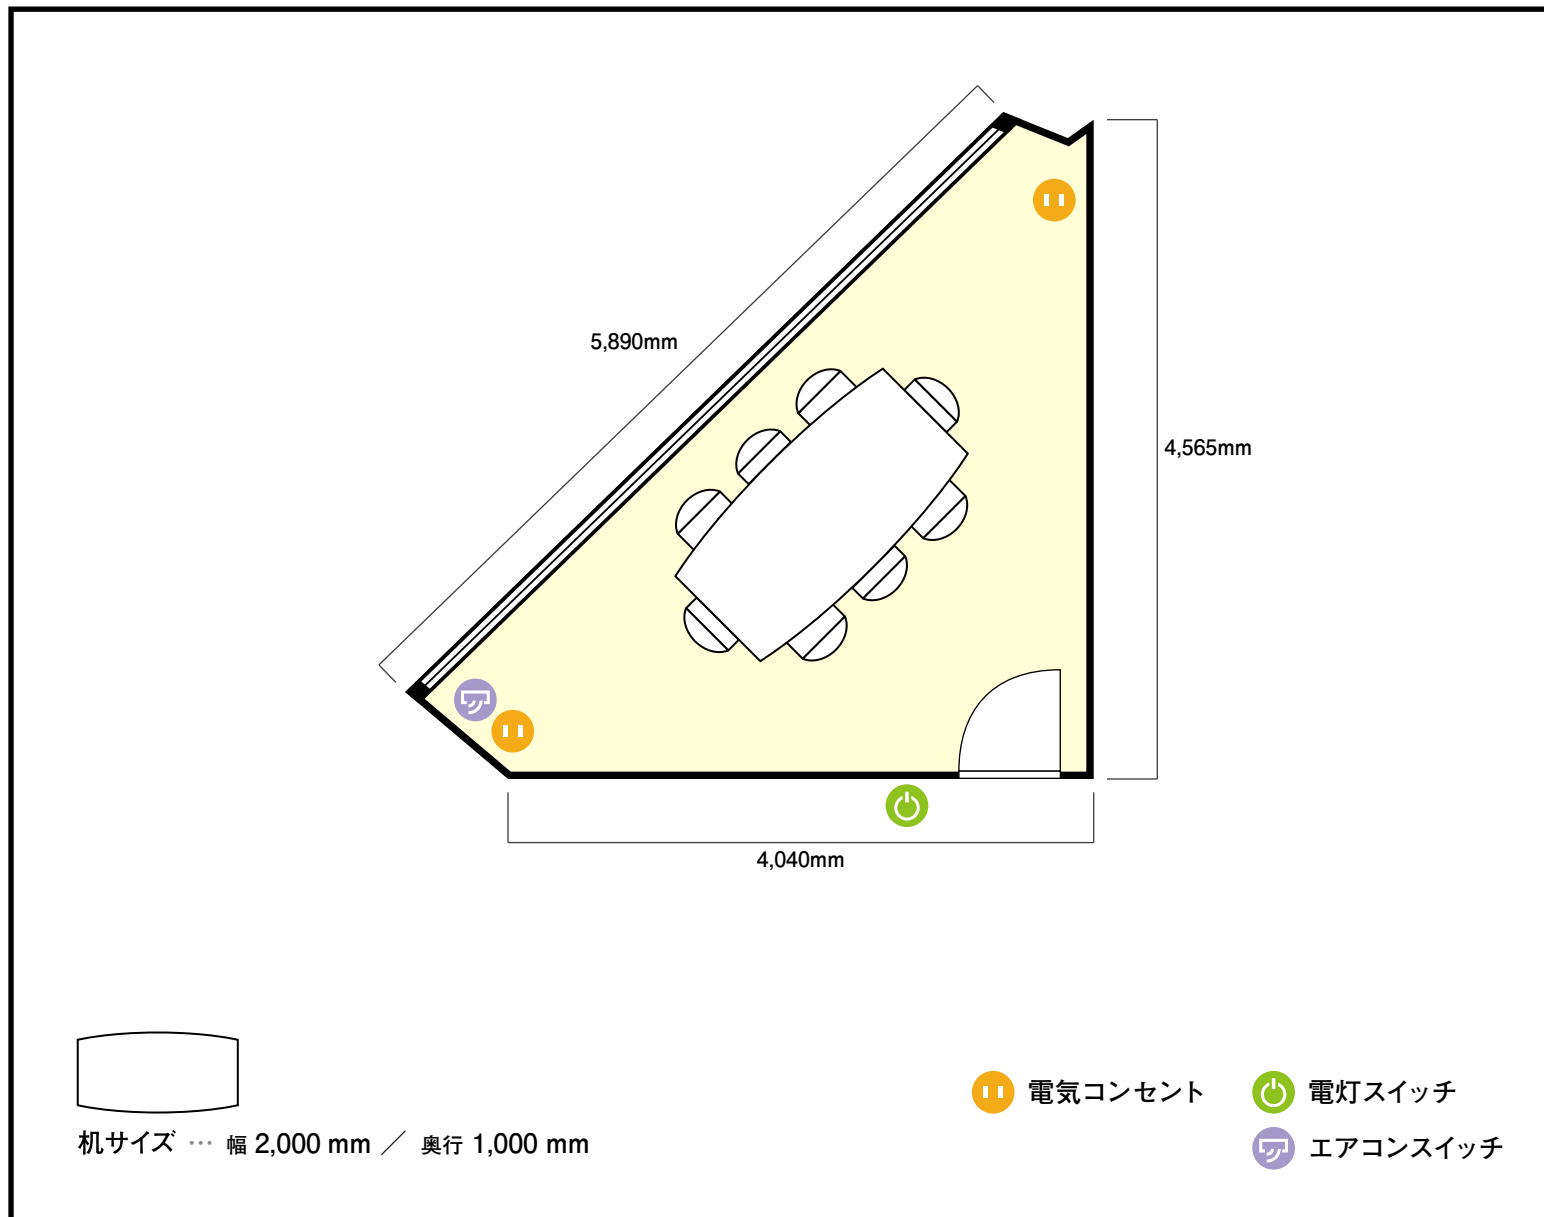

4階

第7会議室

〒460-0008 愛知県名古屋市中区栄1-5-8 藤田ビル2.4階

利用人数 (最大利用人数)

口の字 8名

施設情報

面積 12.9 m<sup>2</sup> (3.9 坪)

天井高 3,140mm

ドア開口部 横 800mm  
縦 2,000mm

窓 1 箇所

備考

- 第7会議室は喫煙可能会場となっておりますので、禁煙会場をご希望の方は、ご注意ください。
- 第7会議室にはマッサージチェアが常設となり、室外に出すことはできません。