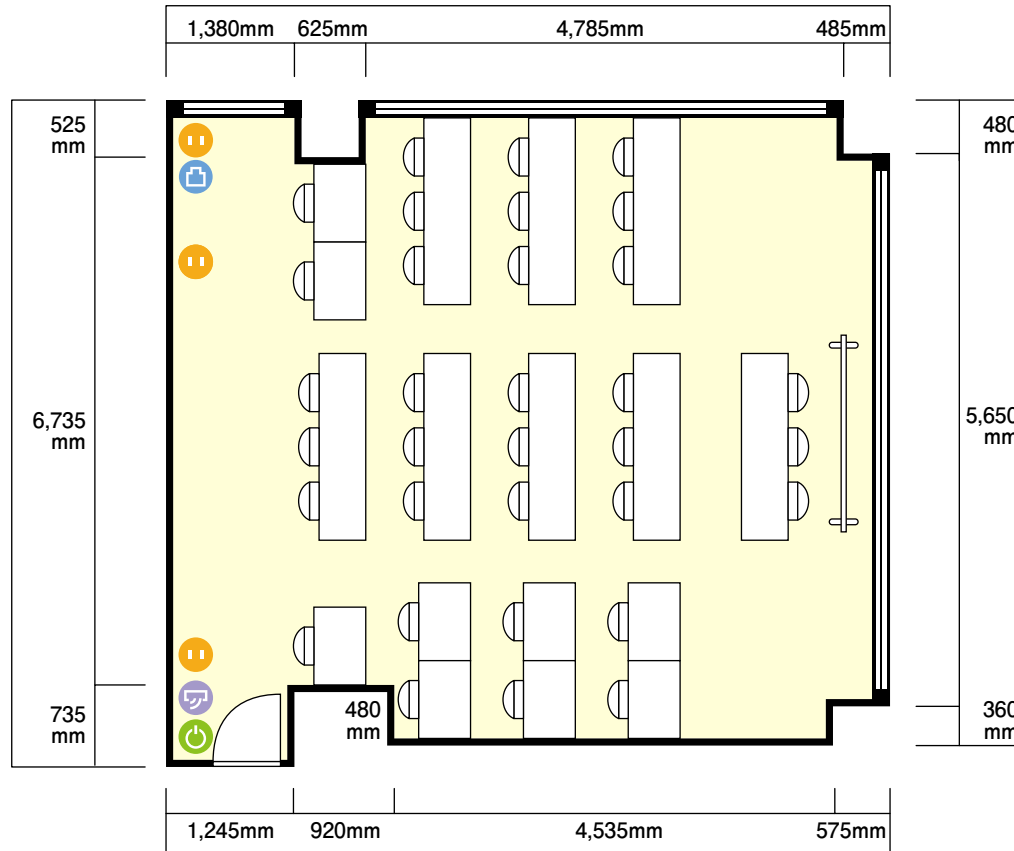

2階

第6会議室

〒460-0008 愛知県名古屋市中区栄1-5-8 藤田ビル2.4階

ホワイトボードサイズ … 幅 1,800 mm / 高さ 900 mm

机サイズ … 幅 750 mm / 奥行 500 mm(1名掛け)

机サイズ … 幅 1,800 mm / 奥行 450 mm(3名掛け)

電気コンセント

LANコンセント

電灯スイッチ

エアコンスイッチ

利用人数 (最大利用人数)

スクール 30名

施設情報

面積 46.3㎡ (14坪)

天井高 2,965mm

ドア開口部 横 800mm
縦 2,000mm

窓 3箇所

備考