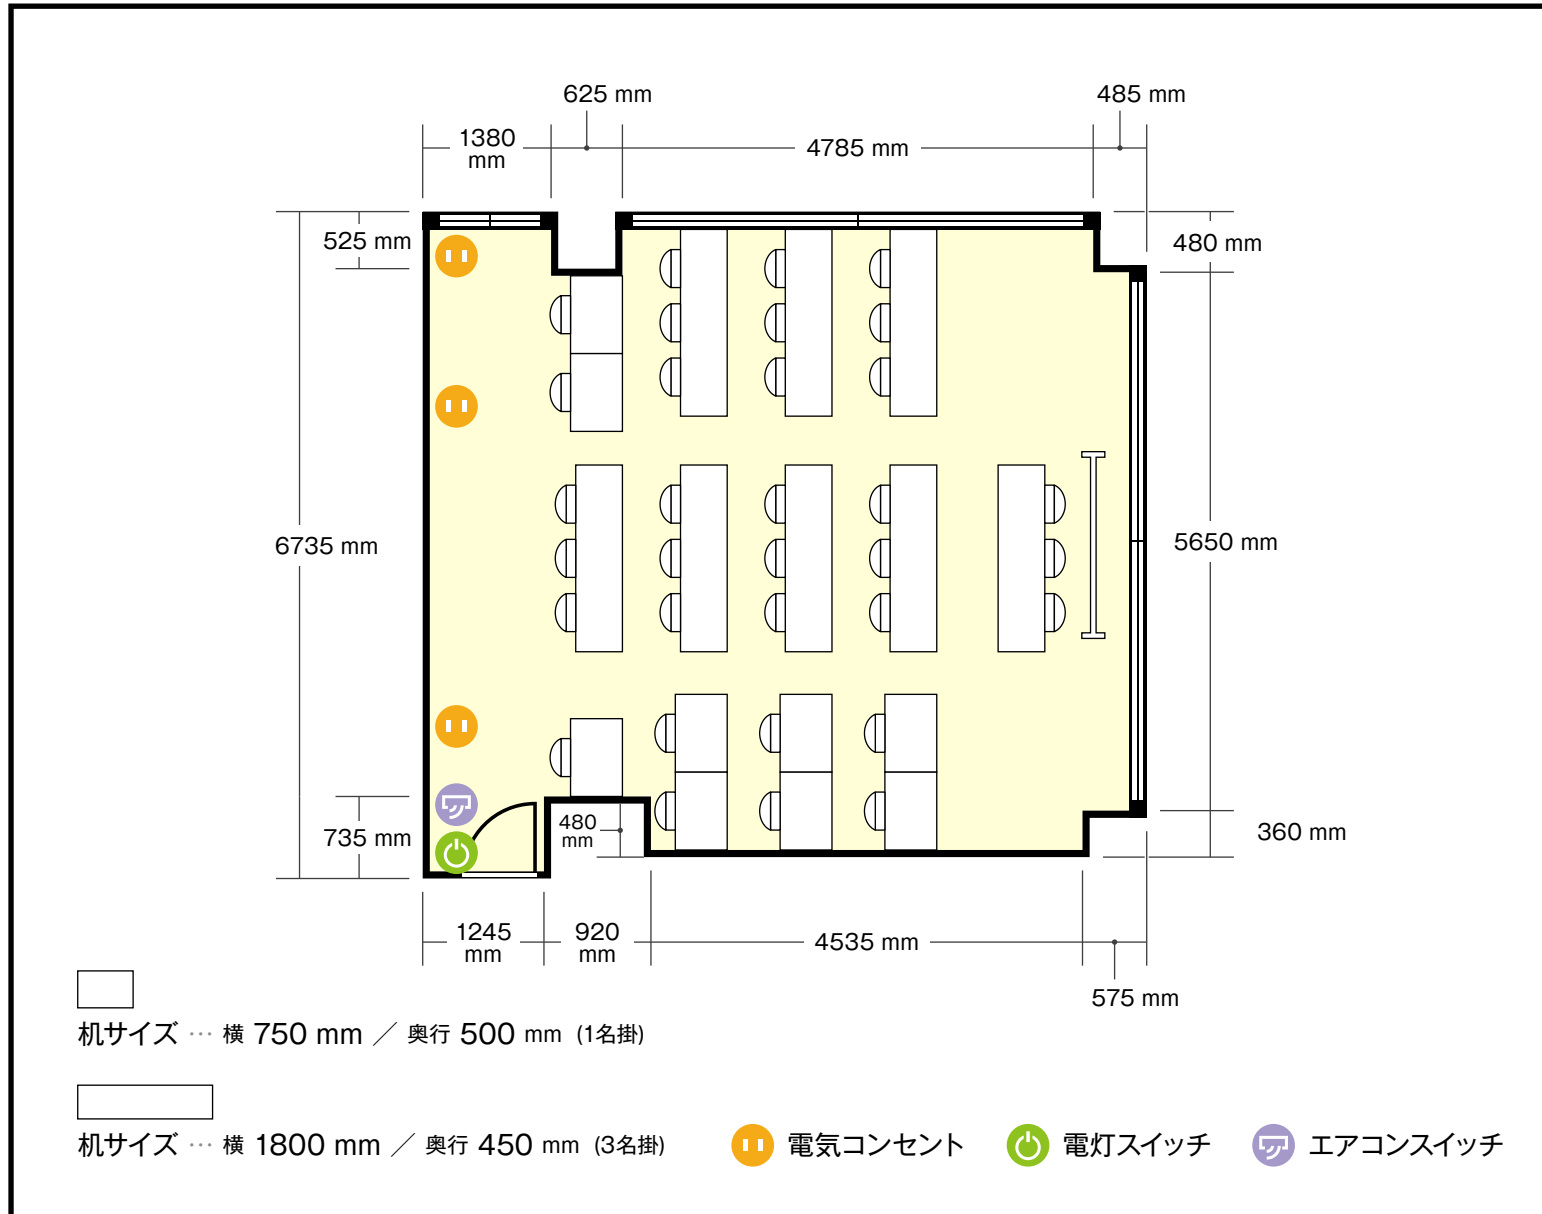

名古屋伏見駅前店

2階 第6会議室 / スクール

〒

愛知県名古屋市中区栄1-5-8 藤田ビル

利用人数 (最大利用人数)

スクール 30名

施設情報

面積 46.3 m² (14坪)

天井高 2965 mm

ドア開口部 横 800 mm
縦 2000 mm

窓 3箇所