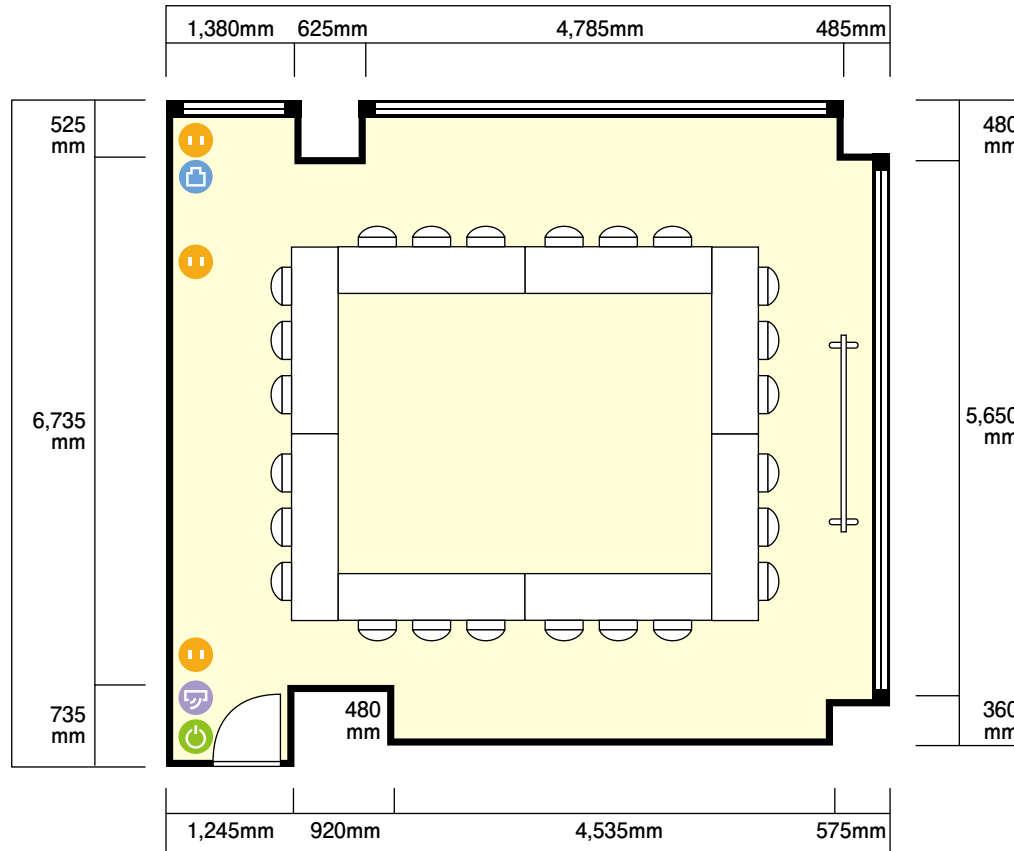

2階

第6会議室

〒460-0008

愛知県名古屋市中区栄1-5-8 藤田ビル2.4階

利用人数 (最大利用人数)

口の字 24名

施設情報

面積 46.3㎡ (14坪)

天井高 2,965mm

ドア開口部 横 800mm
縦 2,000mm

窓 3箇所

備考

ホワイトボードサイズ … 幅 1,800 mm / 高さ 900 mm

机サイズ … 幅 1,800 mm / 奥行 450 mm(3名掛け)

 電気コンセント

 電灯スイッチ