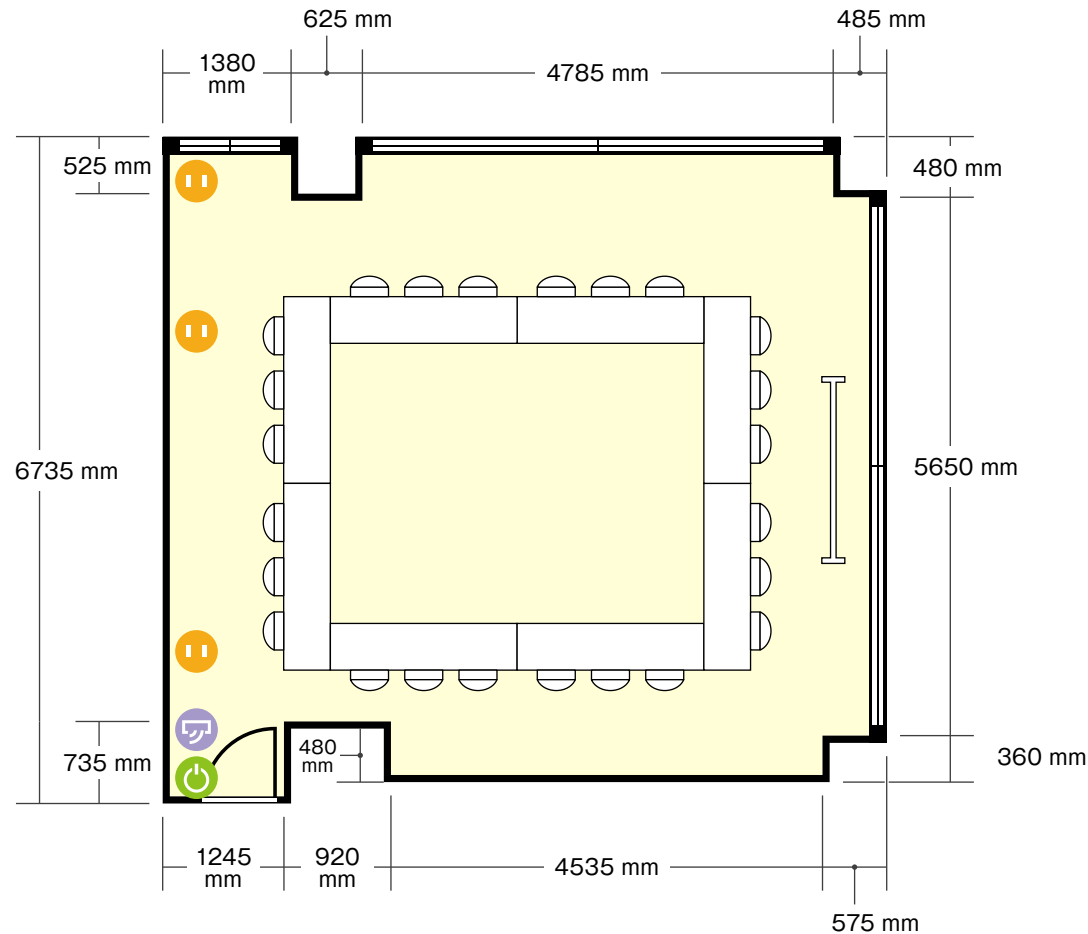

名古屋伏見駅前店

2階 第6会議室 / 口の字

〒

愛知県名古屋市中区栄1-5-8 藤田ビル

机サイズ … 横 1800 mm / 奥行 450 mm (3名掛)

電気コンセント

電灯スイッチ

エアコンスイッチ

利用人数 (最大利用人数)

口の字 24名

施設情報

面積 46.3 m² (14坪)

天井高 2965 mm

ドア開口部 横 800 mm
縦 2000 mm

窓 3箇所