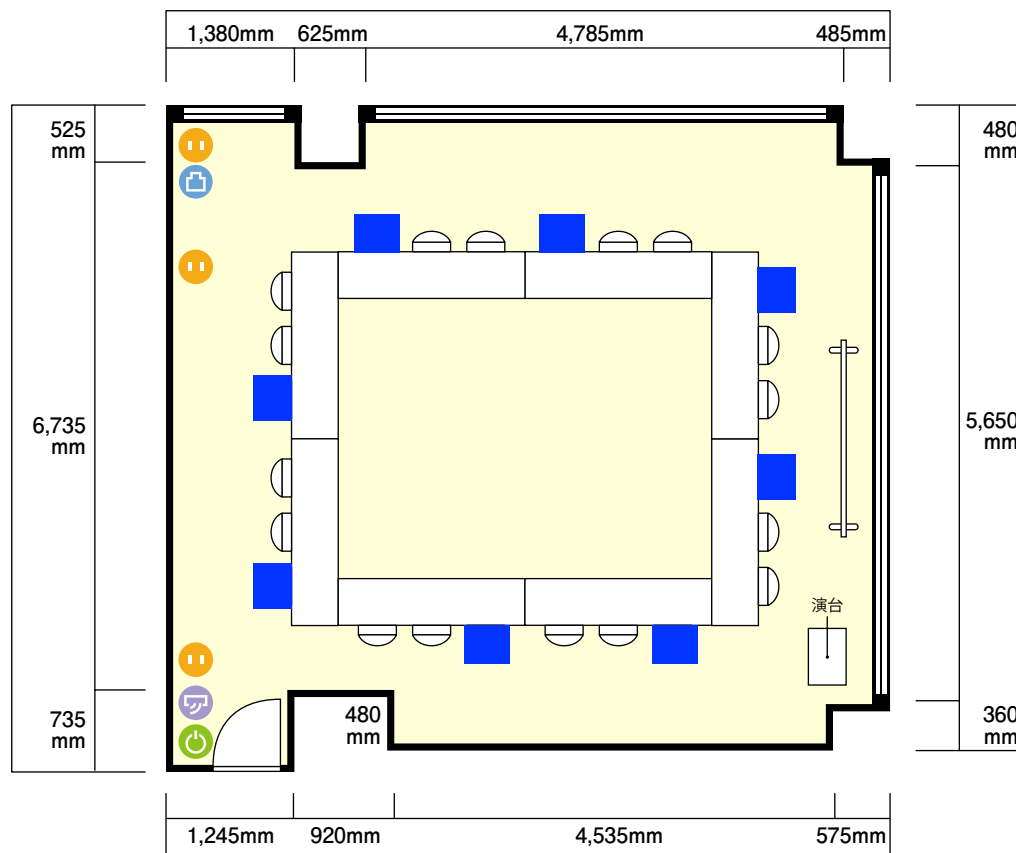

電灯スイッチ

エアコンスイッチ

利用人数 (最大利用人数)

ソーシャルディスタンス(5割)口の字 12名

施設情報

面積 46.3 m² (14 坪)

天井高 2,965mm

ドア開口部 横 800mm

縦 2,000mm

窓 3 箇所

備考

2階

第6会議室

〒460-0008 愛知県名古屋市中区栄1-5-8 藤田ビル2.4階

ホワイトボードサイズ … 幅 1,800 mm / 高さ 900 mm

机サイズ … 幅 1,800 mm / 奥行 450 mm(3名掛け)

 電気コンセント

 電灯スイッチ

 LANコンセント

 エアコンスイッチ

利用人数 (最大利用人数)

ソーシャルディスタンス(3割)口の字 8名

施設情報

面積 46.3 m² (14 坪)

天井高 2,965mm

ドア開口部 横 800mm
縦 2,000mm

窓 3 箇所

備考