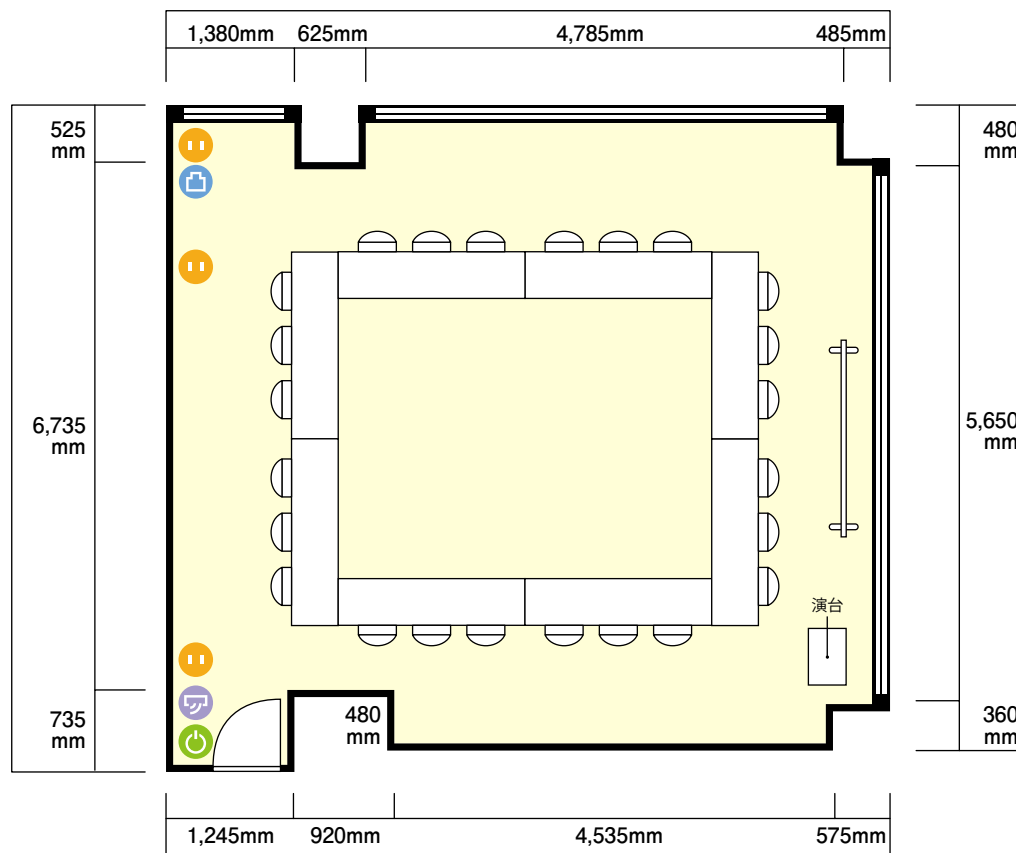

2階

第6会議室

〒460-0008 愛知県名古屋市中区栄1-5-8 藤田ビル2.4階

ホワイトボードサイズ … 幅 1,800 mm / 高さ 900 mm

机サイズ … 幅 1,800 mm / 奥行 450 mm(3名掛け)

 電気コンセント

 電灯スイッチ

 LANコンセント

 エアコンスイッチ

利用人数 (最大利用人数)

口の字 24名

施設情報

面積 46.3㎡ (14坪)

天井高 2,965mm

ドア開口部 横 800mm
縦 2,000mm

窓 3箇所

備考

2階

第6会議室

〒460-0008 愛知県名古屋市中区栄1-5-8 藤田ビル2.4階

ホワイトボードサイズ … 幅 1,800 mm / 高さ 900 mm

机サイズ … 幅 1,800 mm / 奥行 450 mm(3名掛け)

電気コンセント

LANコンセント

縦 2,000mm

窓 3 箇所

備考

2階

第6会議室

〒460-0008 愛知県名古屋市中区栄1-5-8 藤田ビル2.4階

ホワイトボードサイズ … 幅 1,800 mm / 高さ 900 mm

机サイズ … 幅 1,800 mm / 奥行 450 mm(3名掛け)