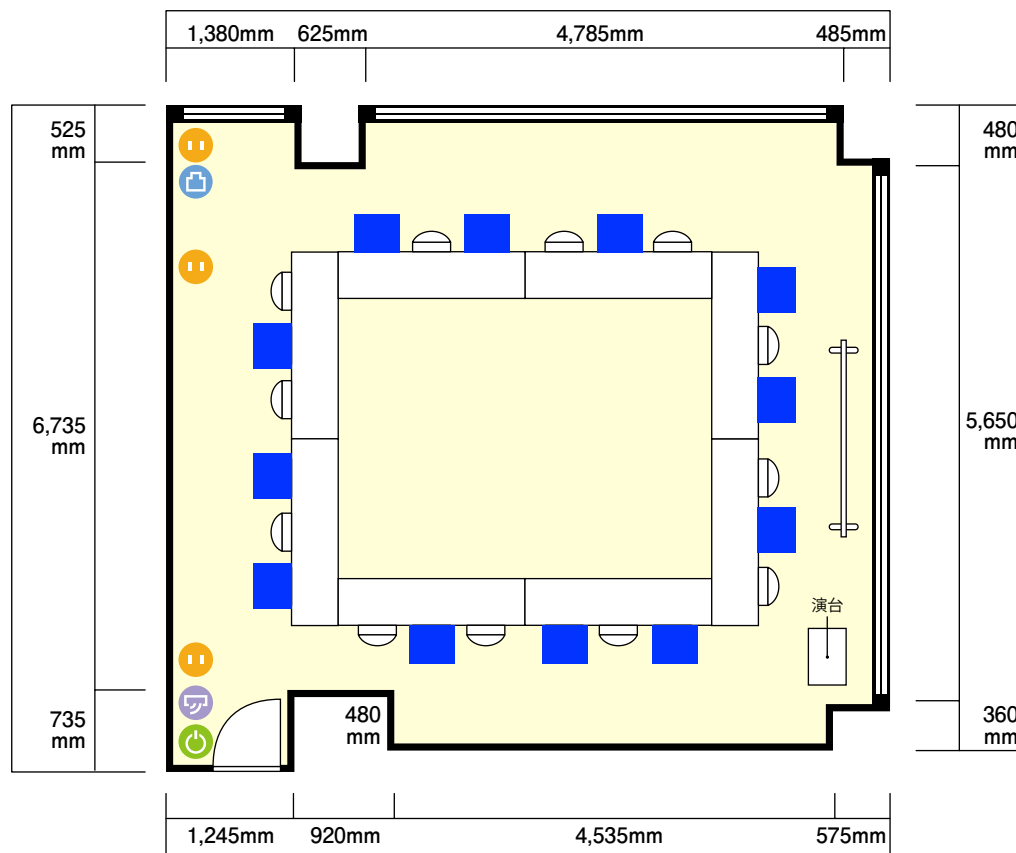

 エアコンスイッチ

利用人数 (最大利用人数)

口の字 24名

施設情報

面積 46.3㎡ (14坪)

天井高 2,965mm

ドア開口部 横 800mm
縦 2,000mm

窓 3箇所

備考

2階

第6会議室

〒460-0008 愛知県名古屋市中区栄1-5-8 藤田ビル2.4階

ホワイトボードサイズ … 幅 1,800 mm / 高さ 900 mm

机サイズ … 幅 1,800 mm / 奥行 450 mm(3名掛け)

電気コンセント

LANコンセント

電灯スイッチ

エアコンスイッチ

利用人数 (最大利用人数)

ソーシャルディスタンス(5割)口の字 12名

施設情報

面積 46.3 m² (14 坪)

天井高 2,965mm

ドア開口部 横 800mm

縦 2,000mm

窓 3 箇所

備考

2階

第6会議室

〒460-0008 愛知県名古屋市中区栄1-5-8 藤田ビル2.4階

ホワイトボードサイズ … 幅 1,800 mm / 高さ 900 mm

机サイズ … 幅 1,800 mm / 奥行 450 mm(3名掛け)