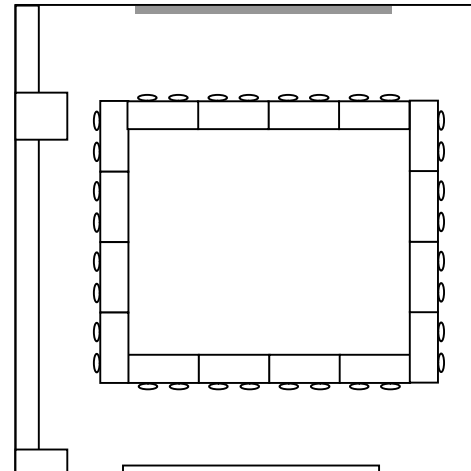

中研修室のご案内

1306 教室

(広さ 106m²・利用時間 9:00~22:00)

*電源最大容量 120A

レイアウト

①スクール形式(基本 40名)

②スクール形式(MAX48名)

③口の字型(MAX32名)

④グループ(MAX36名)

【常設備品】

- ・ プロジェクター 1台
- ・ スクリーン
- ・ ホワイトボード(固定式)
- ・ ホワイトボード用マジック
- ・ 各色チョーク
- ・ マグネット(棒 10本、丸 10個)
- ・ 指示棒
- ・ HDMI ケーブル 1本
- ・ マイク(ピンワイヤレス) 各1本
- ・ マイクスタンド(短) 1本 ((長)無し)
- ・ 文房具セット(はさみ、のり、マジック、サインペン、カッター、糊、定規 30cm) 1セット
- ・ 2穴パンチ 1台
- ・ 延長コード 10m 1本
- ・ モニターケーブル 10m 1本
- ・ HUB 1台(ポート②に接続)