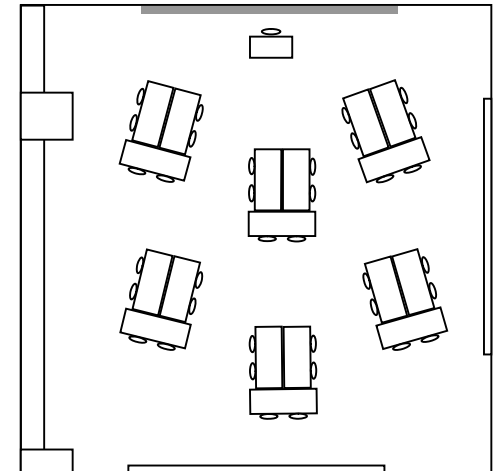

中研修室のご案内

1306 教室

(広さ 106m²・利用時間 9:00~22:00)

*電源最大容量 120A

レイアウト

①スクール形式(基本 40名)

②スクール形式(MAX48名)

③口の字型(MAX32名)

④グループ(MAX36名)

【常設備品】

- ・ プロジェクター 1台
- ・ スクリーン
- ・ ホワイトボード(固定式)
- ・ ホワイトボード用マジック
- ・ 各色チョーク
- ・ マグネット(棒 10本、丸 10個)
- ・ 指示棒
- ・ HDMI ケーブル 1本
- ・ マイク(ピンワイヤレス) 各1本
- ・ マイクスタンド(短) 1本 ((長)無し)
- ・ 文房具セット(はさみ、のり、マジック、サインペン、カッター、糊、定規 30cm) 1セット
- ・ 2穴パンチ 1台
- ・ 延長コード 10m 1本
- ・ モニターケーブル 10m 1本
- ・ HUB 1台(ポート②に接続)