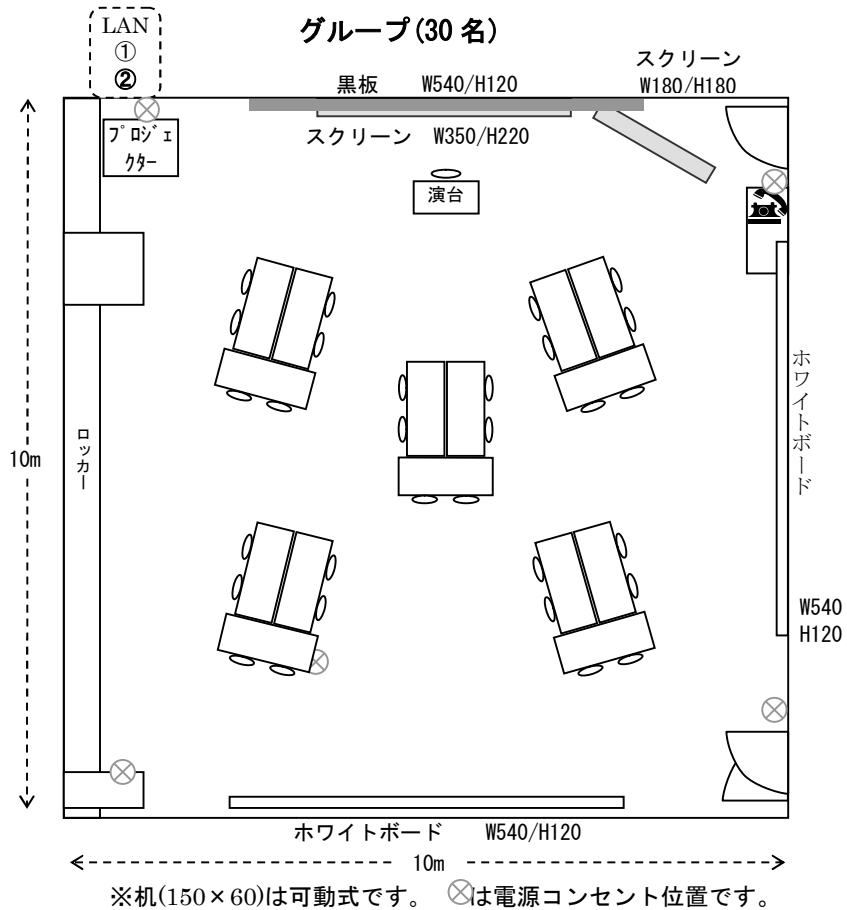

中研修室のご案内

1306 教室

(広さ 106m²・利用時間 9:00~22:00)

*電源最大容量 120A

レイアウト

①スクール形式(基本 40名)

②スクール形式(MAX48名)

③口の字型(MAX32名)

④グループ(MAX36名)

【常設備品】

- ・ プロジェクター 1台
- ・ スクリーン
- ・ ホワイトボード(固定式)
- ・ ホワイトボード用マジック
- ・ 各色チョーク
- ・ マグネット(棒 10本、丸 10個)
- ・ 指示棒
- ・ HDMI ケーブル 1本
- ・ マイク(ピンワイヤレス) 各1本
- ・ マイクスタンド(短) 1本 ((長)無し)
- ・ 文房具セット(はさみ、のり、マジック、サインペン、カッター、糊、定規 30cm) 1セット
- ・ 2穴パンチ 1台
- ・ 延長コード 10m 1本
- ・ モニターケーブル 10m 1本
- ・ HUB 1台(ポート②に接続)