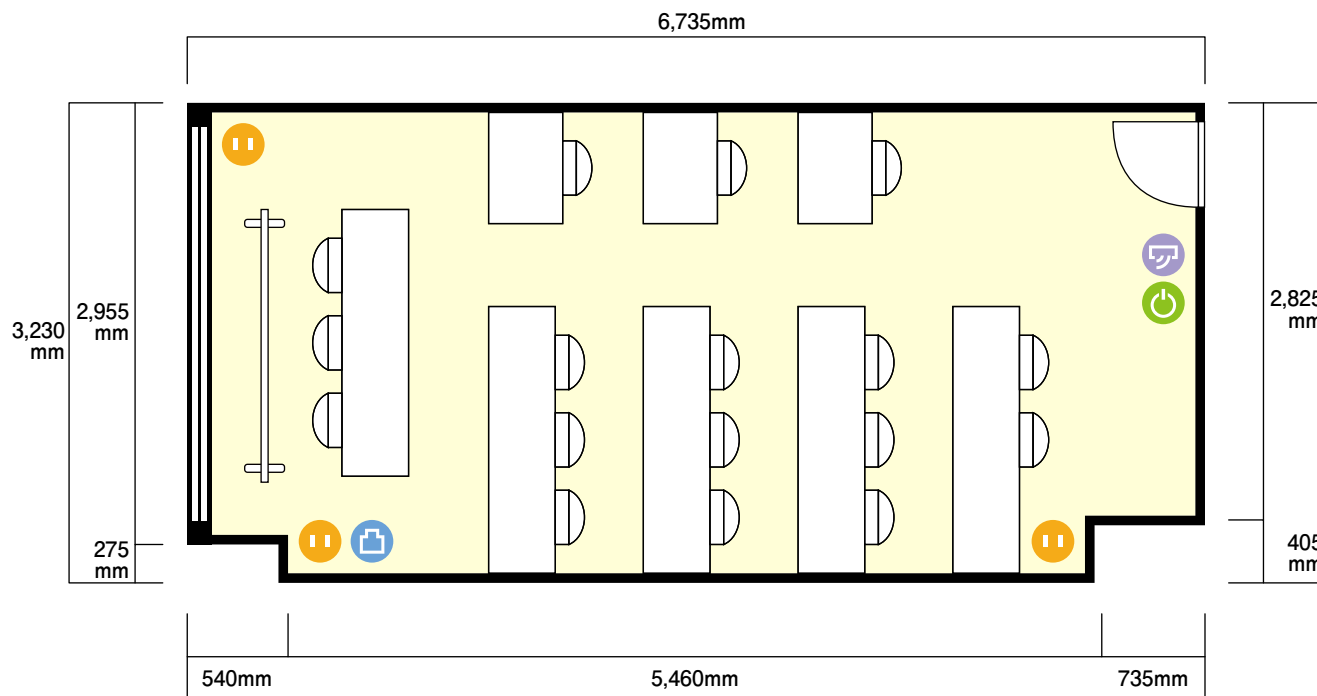

2階

第5会議室

〒460-0008 愛知県名古屋市中区栄1-5-8 藤田ビル2.4階

利用人数 (最大利用人数)

スクール 14名

施設情報

面積 21.3㎡ (6.44坪)

天井高 2,950mm

ドア開口部 横 800mm  
縦 2,000mm

窓 1箇所

備考

ホワイトボードサイズ … 幅 1,800 mm / 高さ 900 mm

机サイズ … 幅 750 mm / 奥行 500 mm(1名掛け)

机サイズ … 幅 1,800 mm / 奥行 450 mm(3名掛け)

電気コンセント

電灯スイッチ