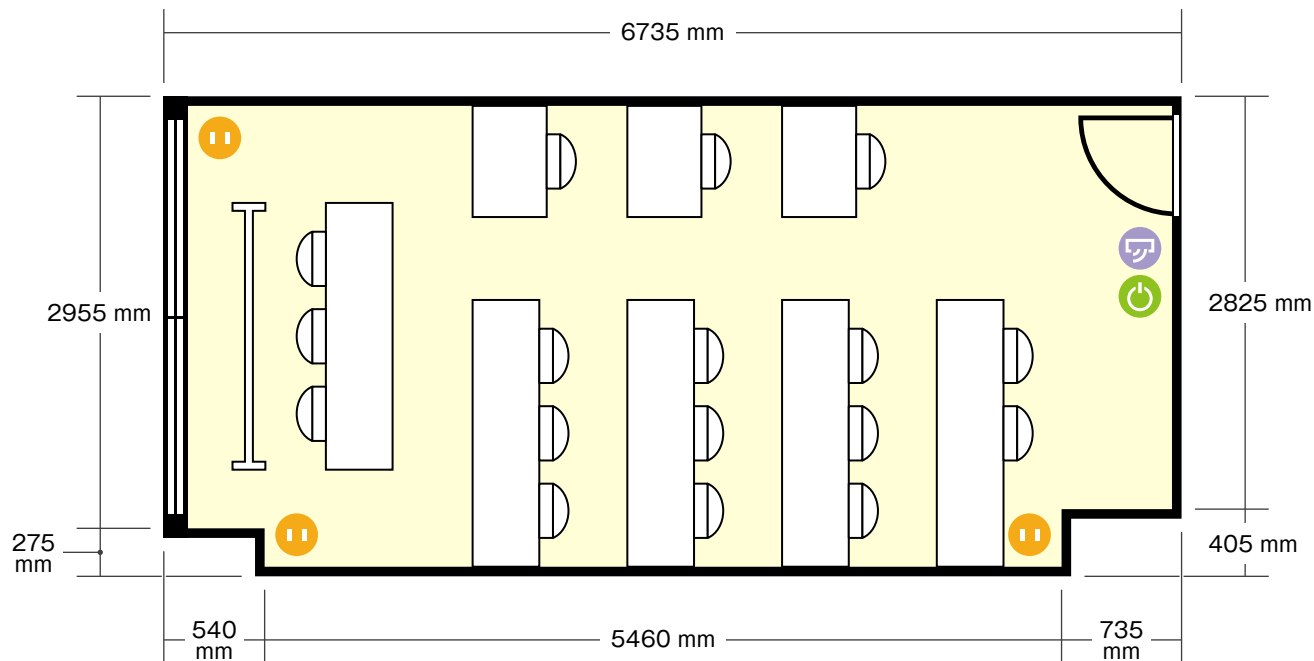

## 施設情報

面積 21.3㎡ (6.44坪)

天井高 2950mm

ドア開口部 横 800mm  
縦 2000mm

窓 1箇所

机サイズ … 横 750 mm / 奥行 500 mm (1名掛)

机サイズ … 横 1800 mm / 奥行 450 mm (3名掛)

電気コンセント 電灯スイッチ エアコンスイッチ