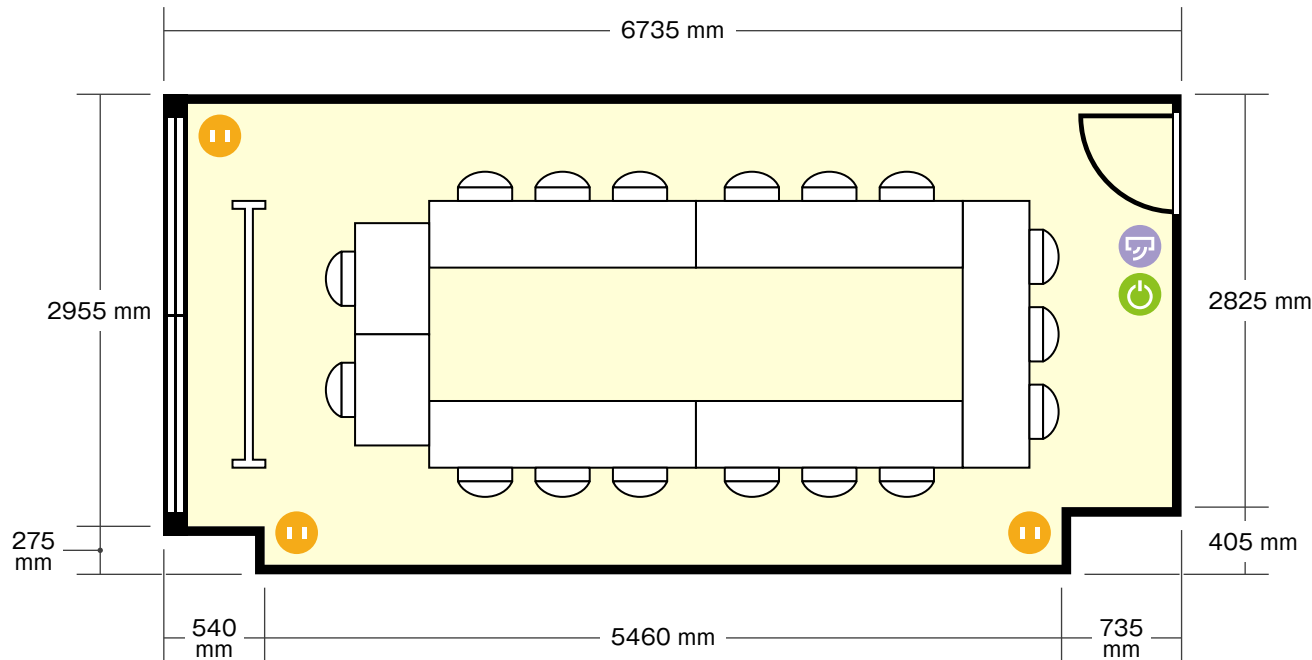

## 施設情報

面積 21.3㎡ (6.44坪)

天井高 2950mm

ドア開口部 横 800mm  
縦 2000mm

窓 1箇所

机サイズ … 横 750 mm / 奥行 500 mm (1名掛)

机サイズ … 横 1800 mm / 奥行 450 mm (3名掛)

電気コンセント 電灯スイッチ エアコンスイッチ