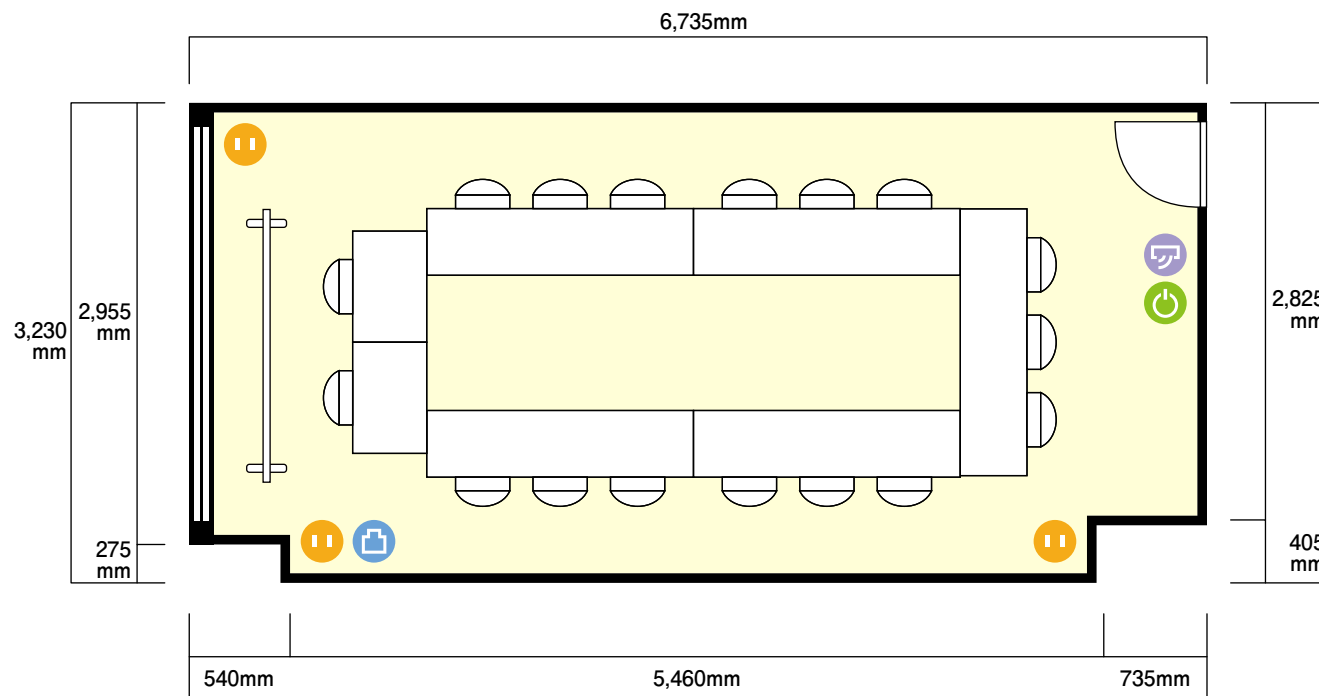

2階

第5会議室

〒460-0008 愛知県名古屋市中区栄1-5-8 藤田ビル2.4階

利用人数 (最大利用人数)

口の字 17名

施設情報

面積 21.3 m² (6.44 坪)

天井高 2,950mm

ドア開口部 横 800mm
縦 2,000mm

窓 1箇所

備考

ホワイトボードサイズ … 幅 1,800 mm / 高さ 900 mm

机サイズ … 幅 750 mm / 奥行 500 mm(1名掛け)

机サイズ … 幅 1,800 mm / 奥行 450 mm(3名掛け)

 電気コンセント

 電灯スイッチ