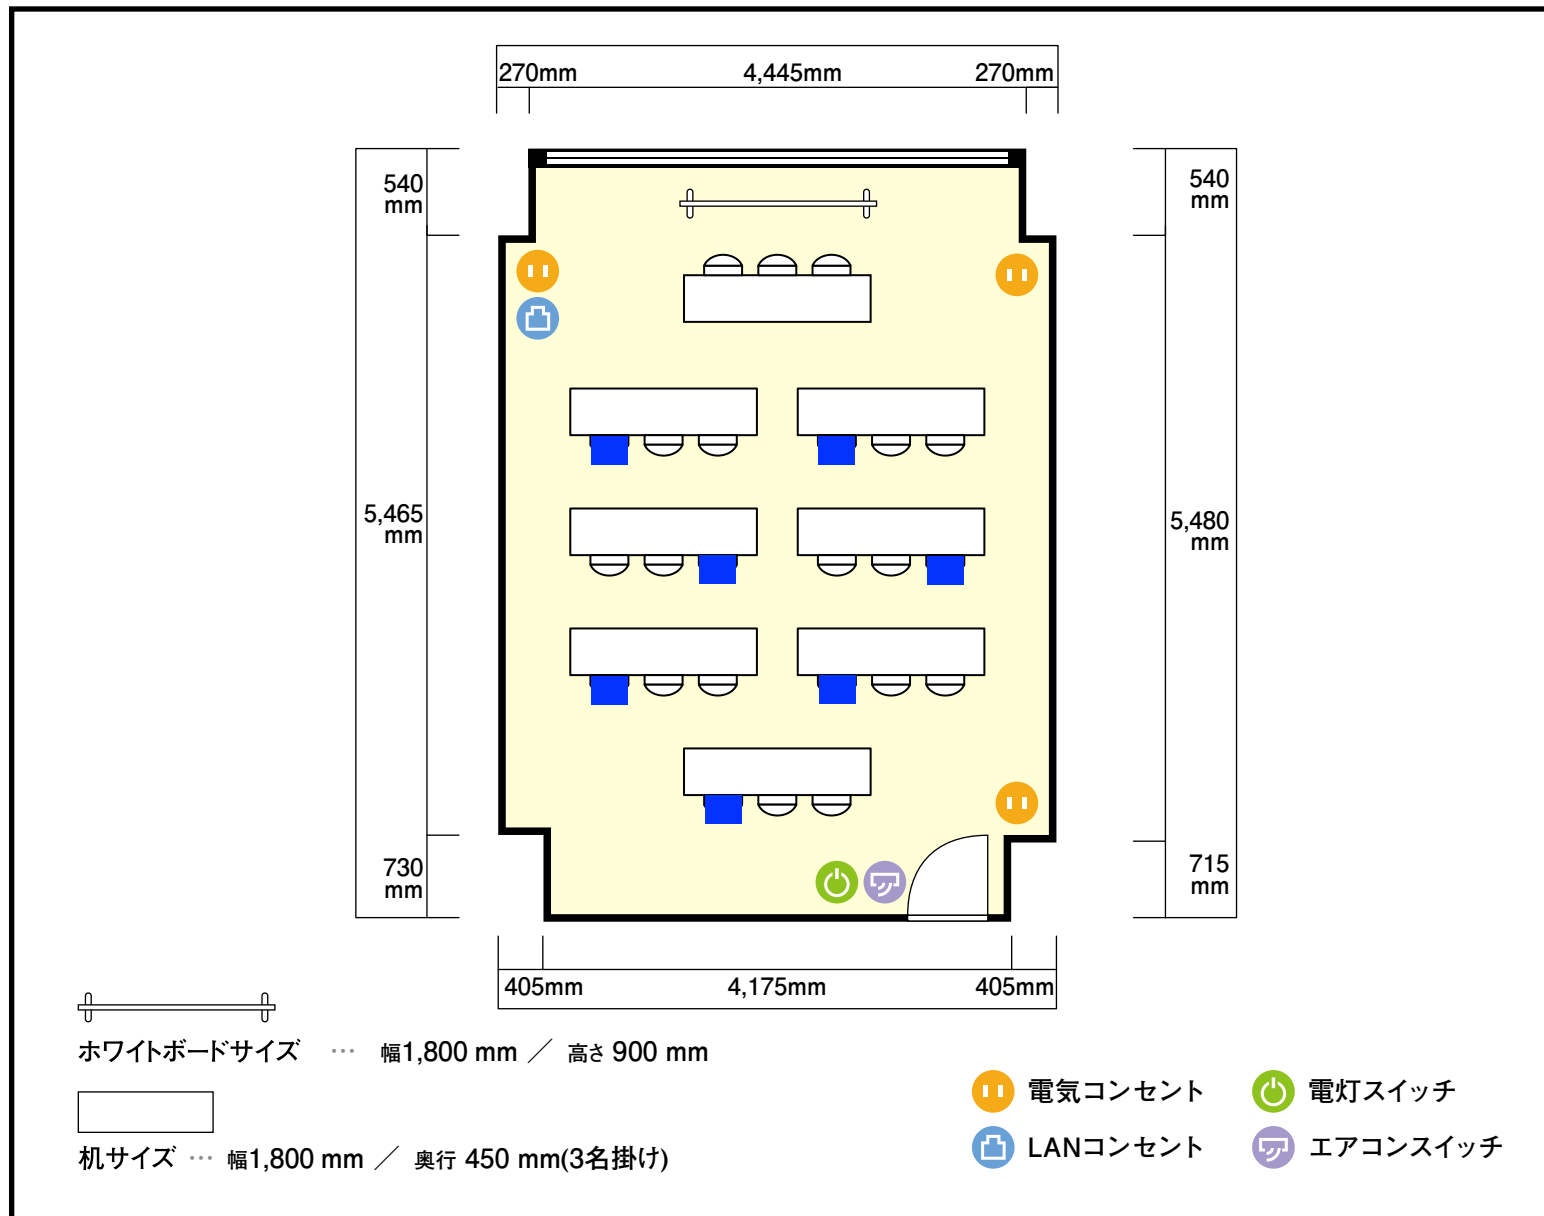

施設情報

面積	32.7 m ² (9.89 坪)
天井高	2,950mm
ドア開口部	横 800mm 縦 2,000mm
窓	1 箇所

備考

2階

第4会議室

〒460-0008 愛知県名古屋市中区栄1-5-8 藤田ビル2.4階

利用人数 (最大利用人数)

ソーシャルディスタンス(3割)スクール7名

施設情報

面積	32.7 m ² (9.89 坪)
天井高	2,950mm
ドア開口部	横 800mm 縦 2,000mm
窓	1 箇所

備考