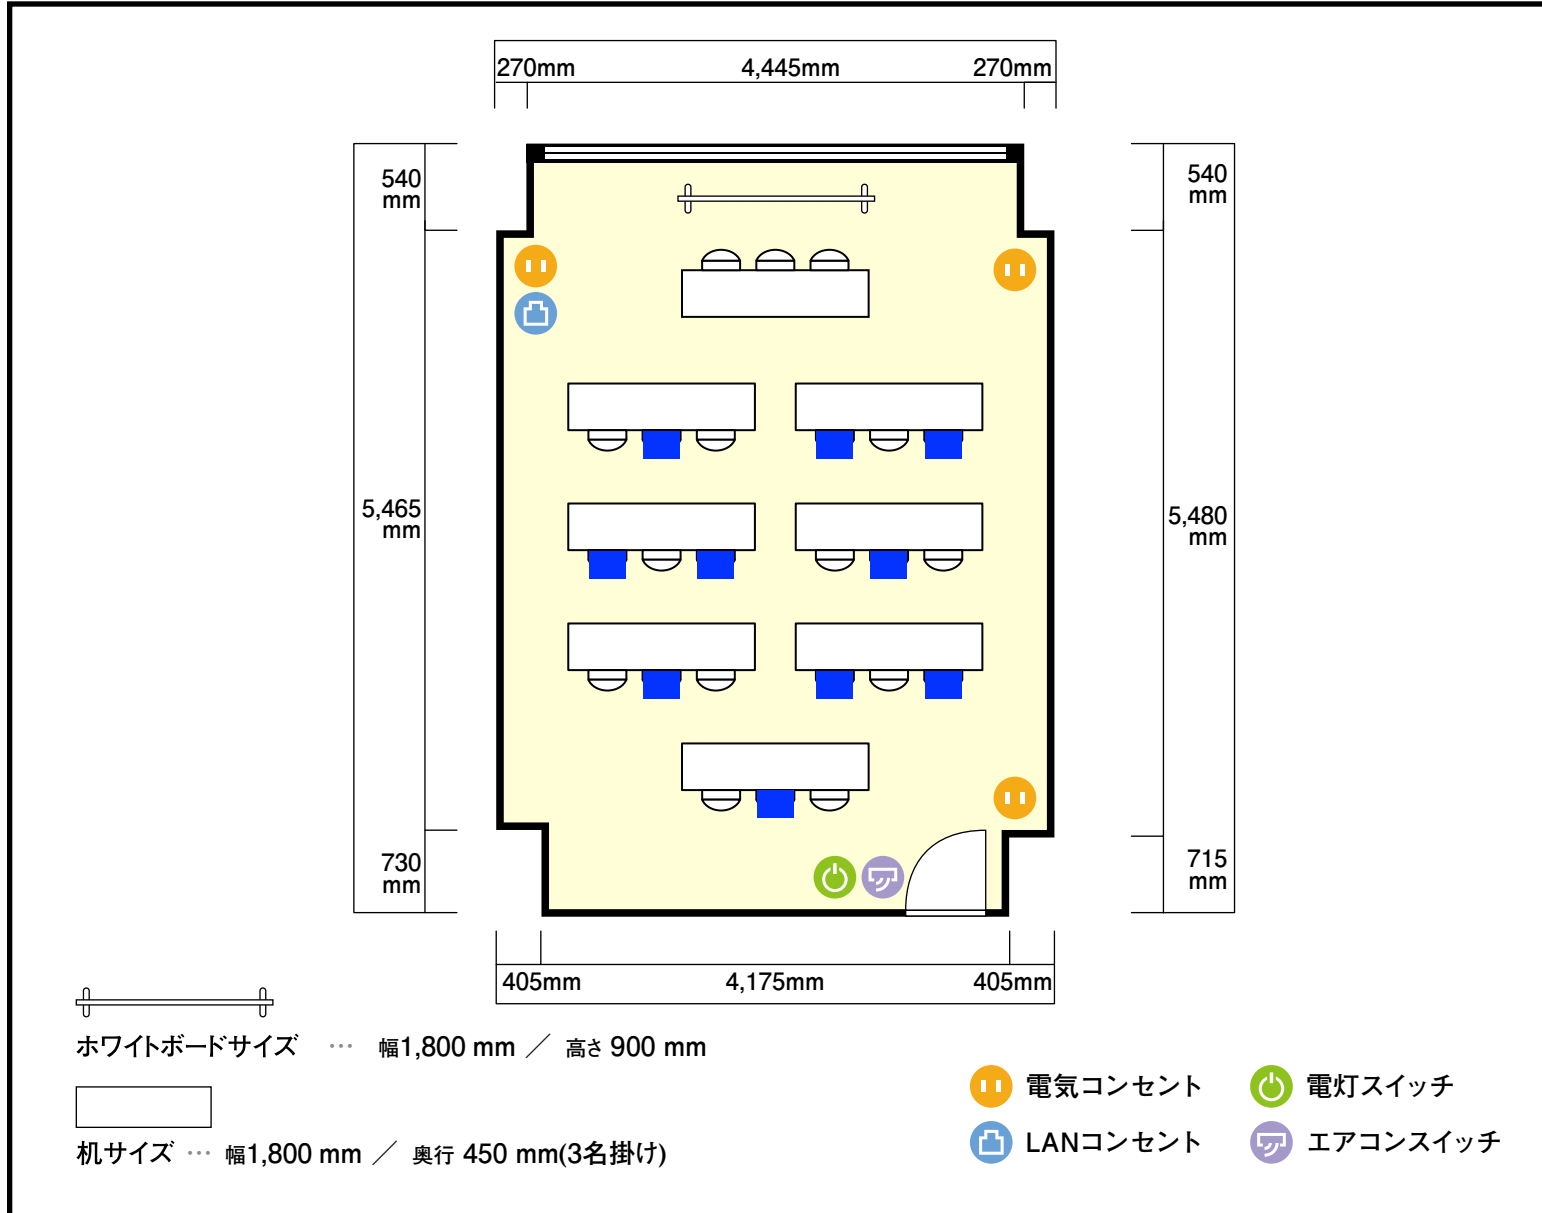

ドア開口部 横 800mm
縦 2,000mm

窓 1箇所

備考

2階

第4会議室

〒460-0008 愛知県名古屋市中区栄1-5-8 藤田ビル2.4階

利用人数 (最大利用人数)

ソーシャルディスタンス(5割)スクール10名

施設情報

面積	32.7 m ² (9.89 坪)
天井高	2,950mm
ドア開口部	横 800mm 縦 2,000mm
窓	1 箇所

備考

2階

第4会議室

〒460-0008 愛知県名古屋市中区栄1-5-8 藤田ビル2.4階

利用人数 (最大利用人数)

ソーシャルディスタンス(3割)スクール7名

施設情報

面積	32.7 m ² (9.89 坪)
天井高	2,950mm
ドア開口部	横 800mm 縦 2,000mm
窓	1 箇所

備考