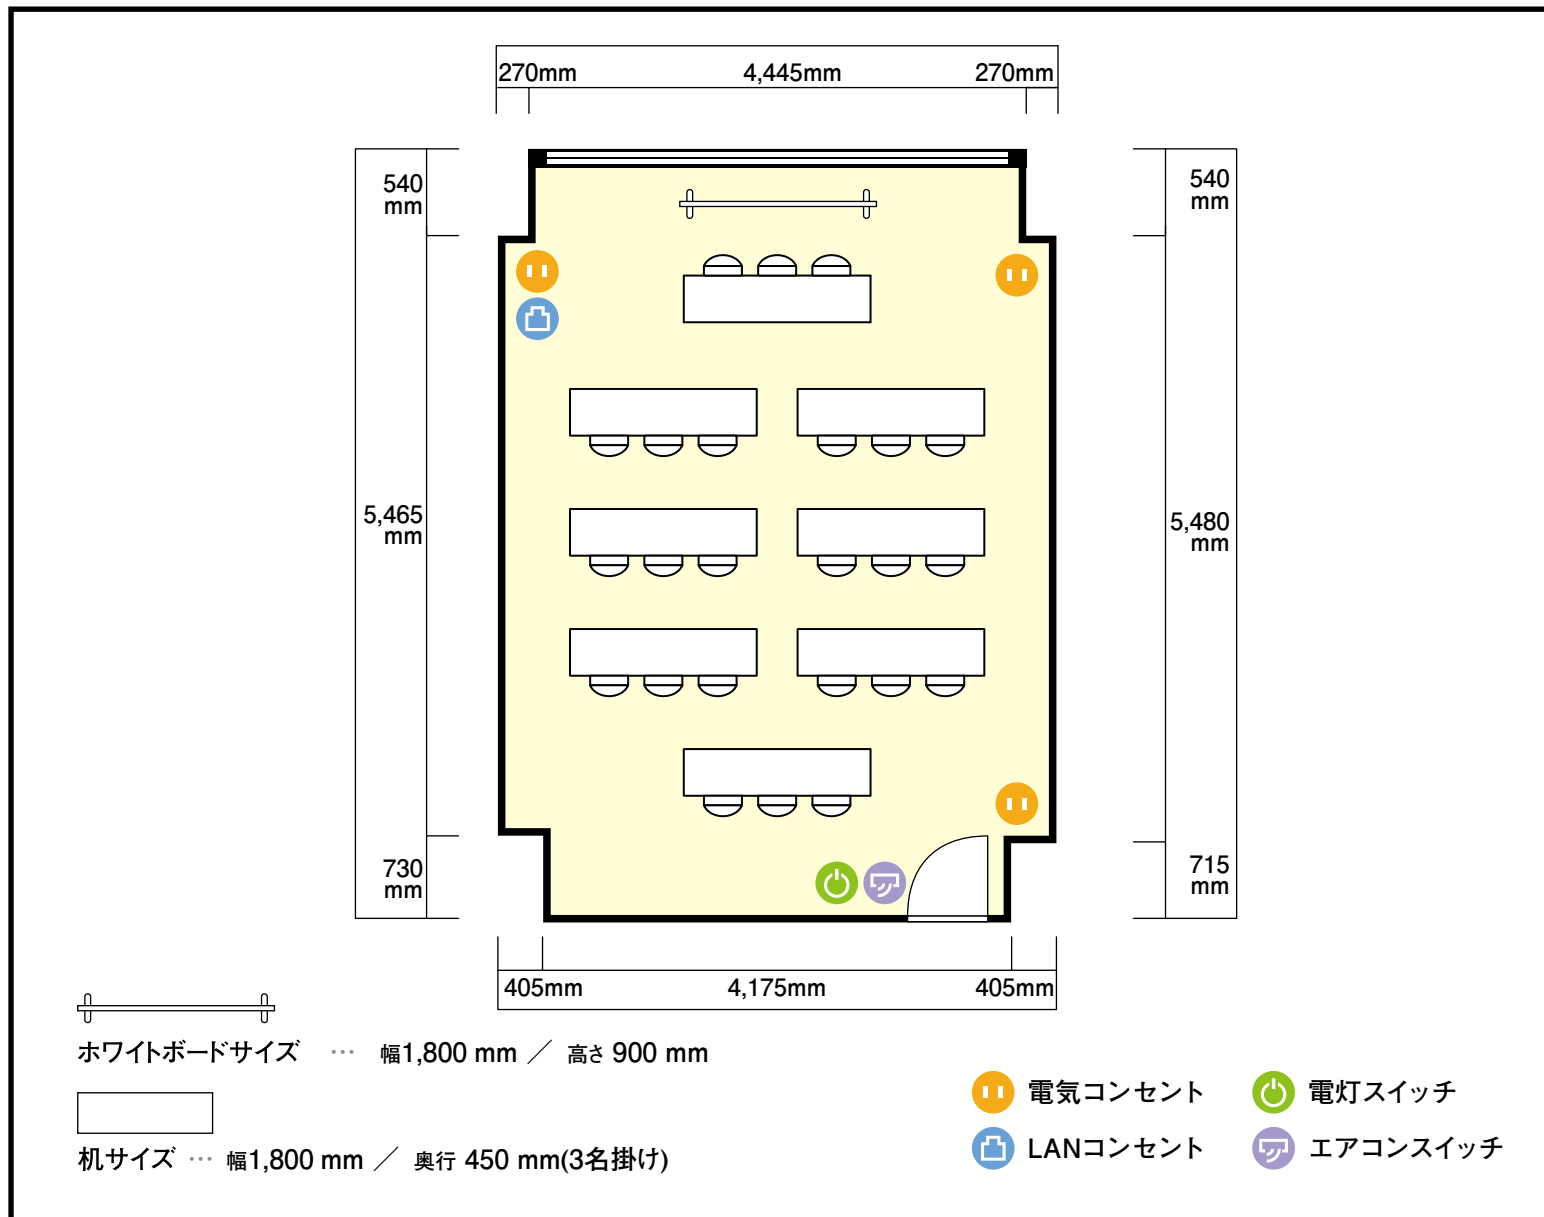

2階

第4会議室

〒460-0008 愛知県名古屋市中区栄1-5-8 藤田ビル2.4階

利用人数 (最大利用人数)

スクール 21名

施設情報

面積 32.7 m² (9.89 坪)

天井高 2,950mm

ドア開口部 横 800mm
縦 2,000mm

窓 1箇所

備考

2階

第4会議室

〒460-0008 愛知県名古屋市中区栄1-5-8 藤田ビル2.4階

利用人数 (最大利用人数)

ソーシャルディスタンス(5割)スクール10名

施設情報

面積	32.7 m ² (9.89 坪)
天井高	2,950mm
ドア開口部	横 800mm 縦 2,000mm
窓	1 箇所

備考

2階

第4会議室

〒460-0008 愛知県名古屋市中区栄1-5-8 藤田ビル2.4階

利用人数 (最大利用人数)

ソーシャルディスタンス(3割)スクール7名

施設情報

面積	32.7 m ² (9.89 坪)
天井高	2,950mm
ドア開口部	横 800mm 縦 2,000mm
窓	1 箇所

備考