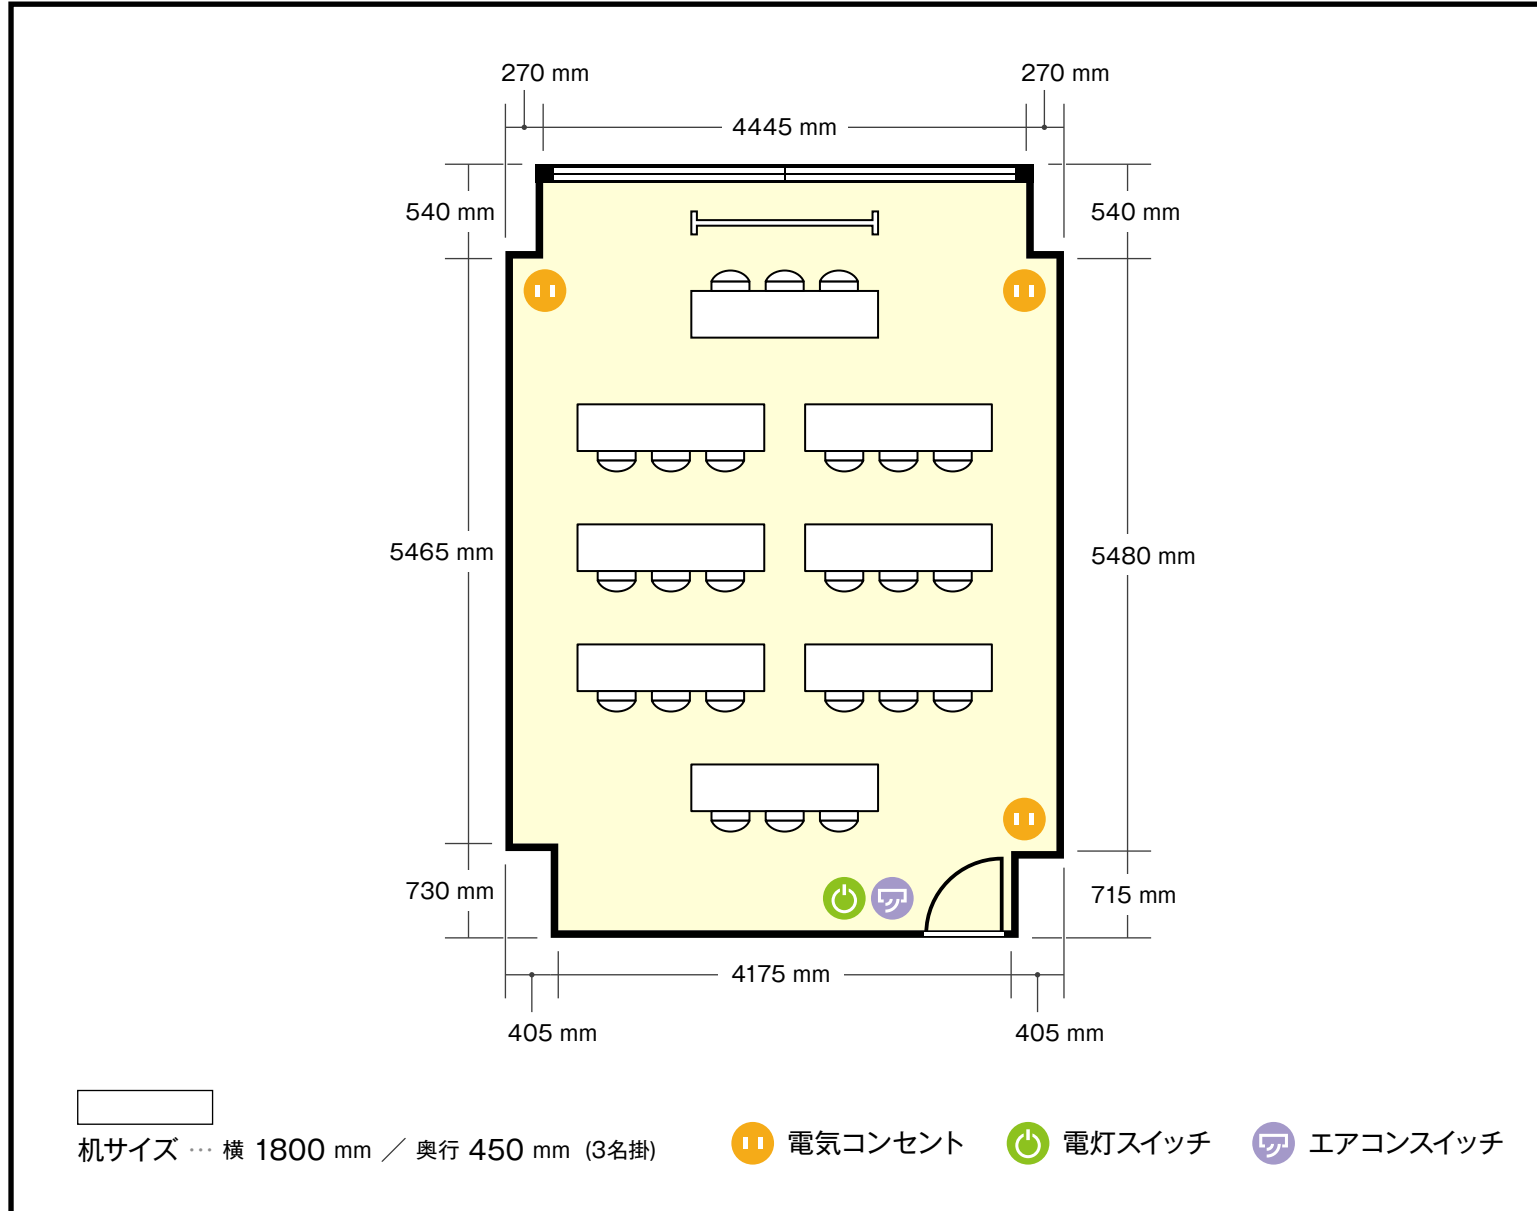

## 利用人数 (最大利用人数)

スクール 名

## 施設情報

面積 32.7 m<sup>2</sup> (9.89坪)  
天井高 2950 mm  
ドア開口部 横 800 mm 縦 2000 mm  
窓 1 箇所