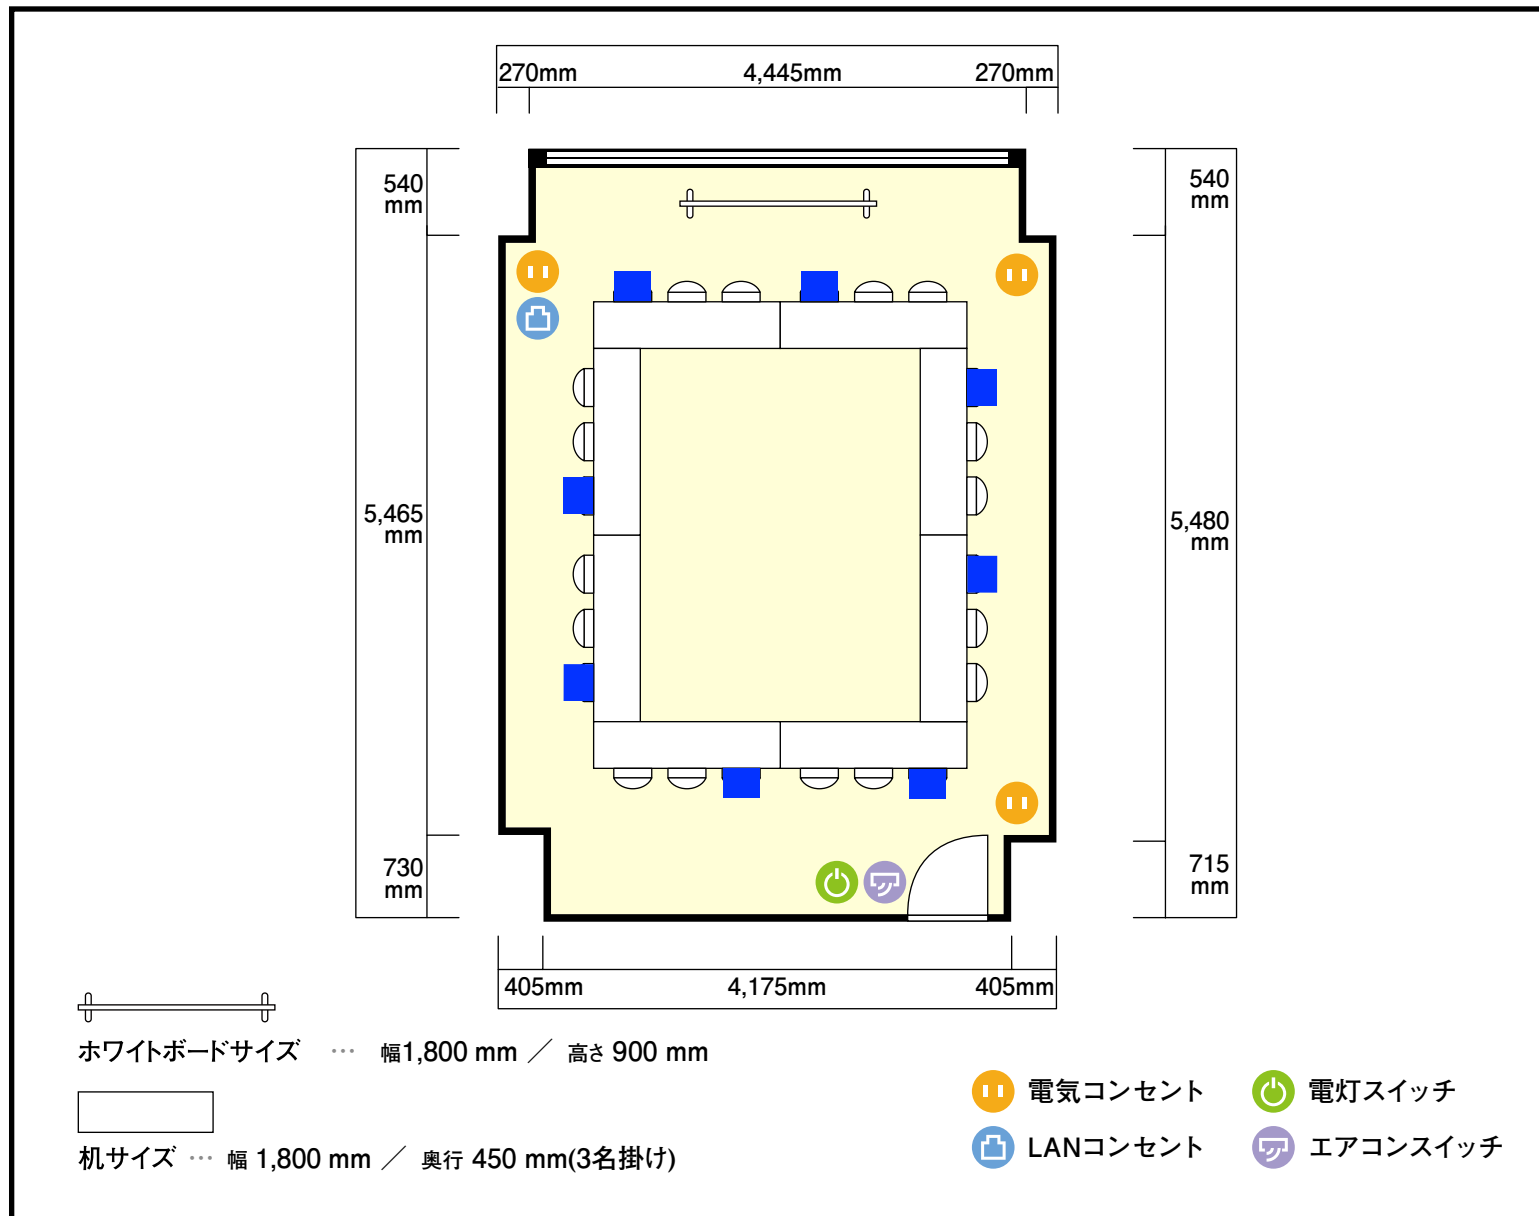

ドア開口部 横 800mm  
縦 2,000mm

窓 1箇所

備考

2階

第4会議室

〒460-0008 愛知県名古屋市中区栄1-5-8 藤田ビル2.4階

利用人数 (最大利用人数)

ソーシャルディスタンス(3割)口の字8名

施設情報

面積 32.7 m<sup>2</sup> (9.89 坪)

天井高 2,950mm

ドア開口部 横 800mm  
縦 2,000mm

窓 1箇所

備考