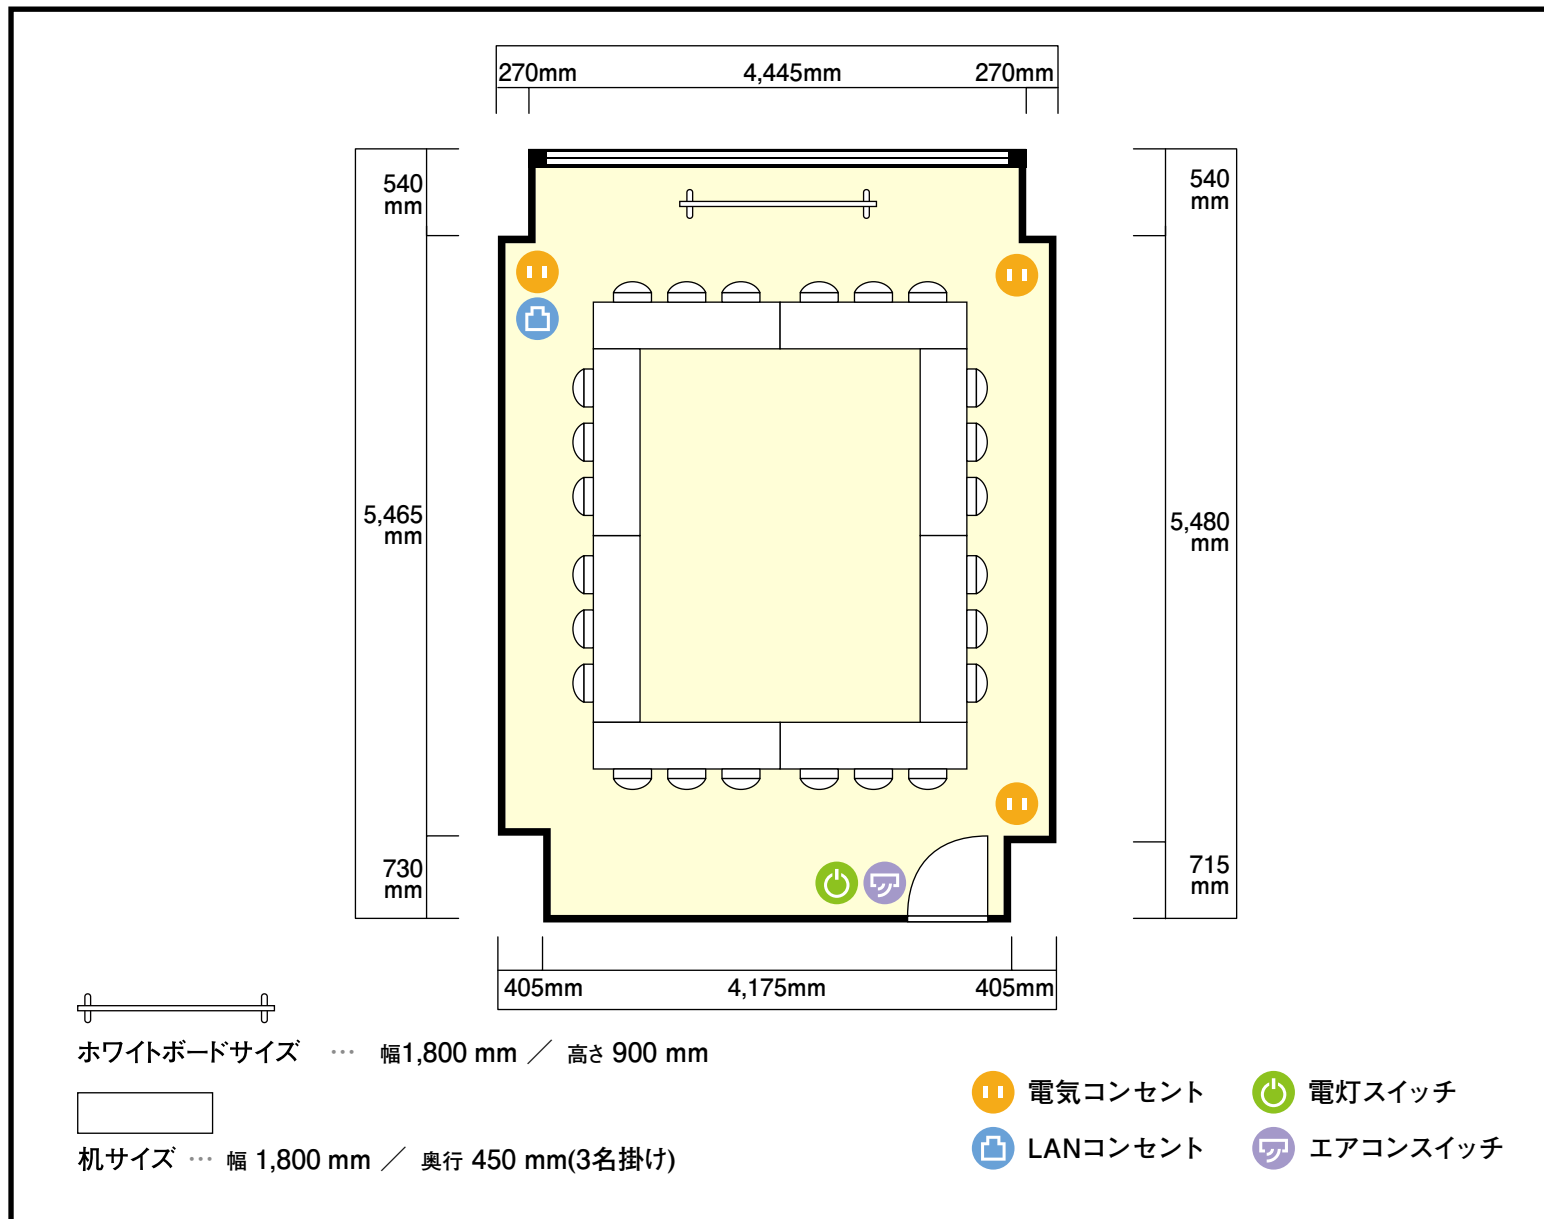

2階

第4会議室

〒460-0008 愛知県名古屋市中区栄1-5-8 藤田ビル2.4階

利用人数 (最大利用人数)

口の字 24名

施設情報

面積 32.7㎡ (9.89坪)

天井高 2,950mm

ドア開口部 横 800mm  
縦 2,000mm

窓 1箇所

備考

2階

第4会議室

〒460-0008 愛知県名古屋市中区栄1-5-8 藤田ビル2.4階

利用人数 (最大利用人数)

ソーシャルディスタンス(3割)口の字8名

施設情報

面積 32.7 m<sup>2</sup> (9.89 坪)

天井高 2,950mm

ドア開口部 横 800mm  
縦 2,000mm

窓 1箇所

備考