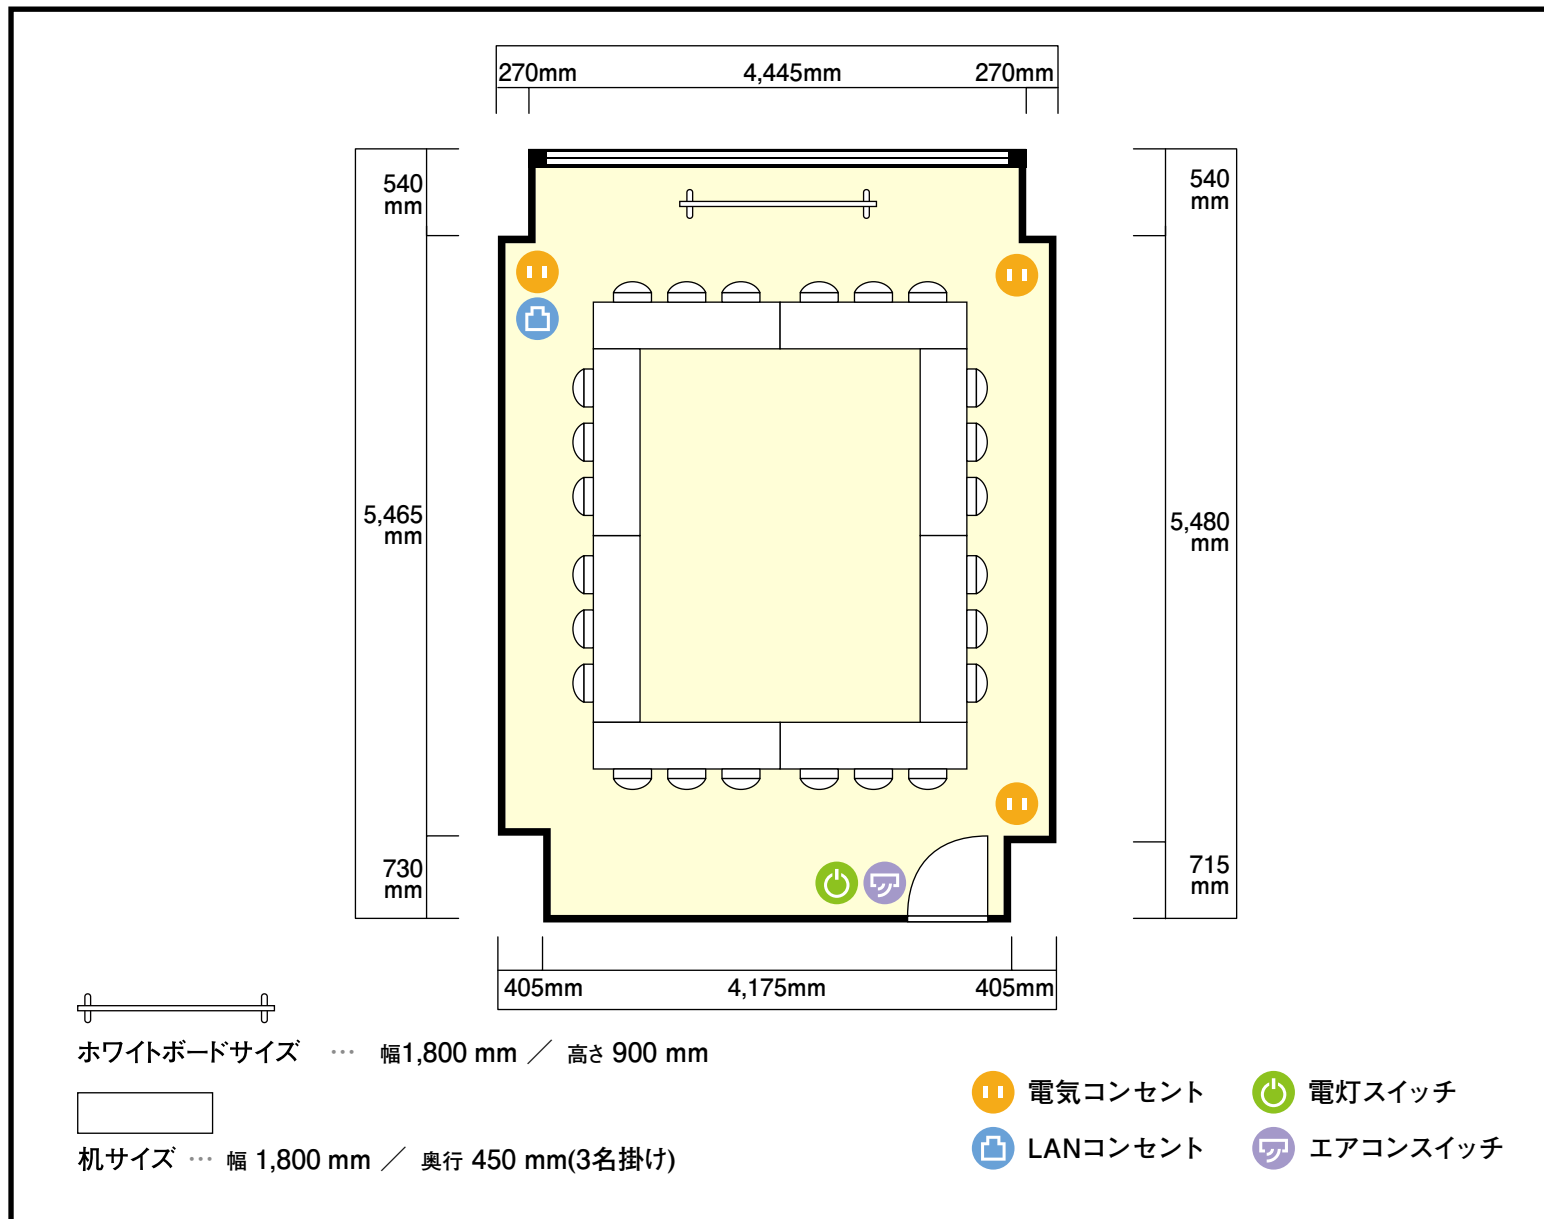

2階

第4会議室

〒460-0008 愛知県名古屋市中区栄1-5-8 藤田ビル2.4階

利用人数 (最大利用人数)

口の字 24名

施設情報

面積 32.7㎡ (9.89坪)

天井高 2,950mm

ドア開口部 横 800mm  
縦 2,000mm

窓 1箇所

備考