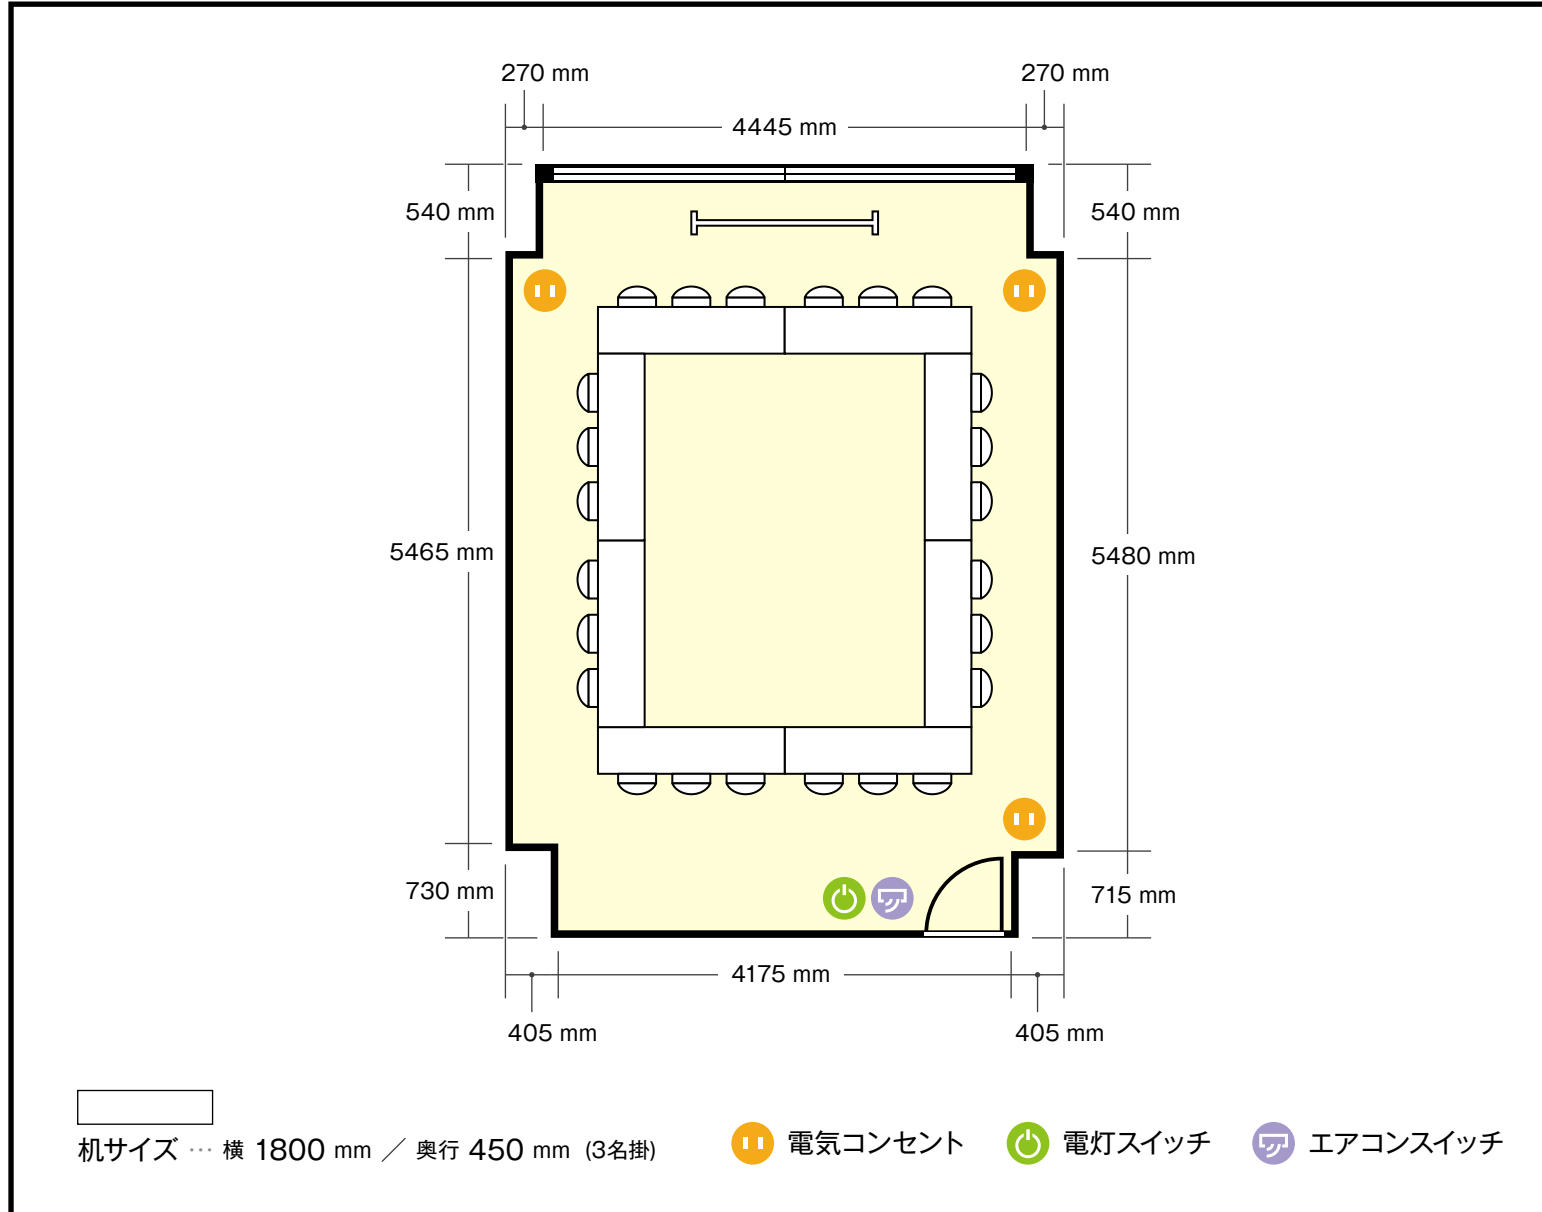

名古屋伏見駅前店

2階 第4会議室 / 口の字

〒

愛知県名古屋市中区栄1-5-8 藤田ビル

利用人数 (最大利用人数)

口の字 24名

施設情報

面積 32.7 m² (9.89坪)

天井高 2950 mm

ドア開口部 横 800 mm
縦 2000 mm

窓 1箇所