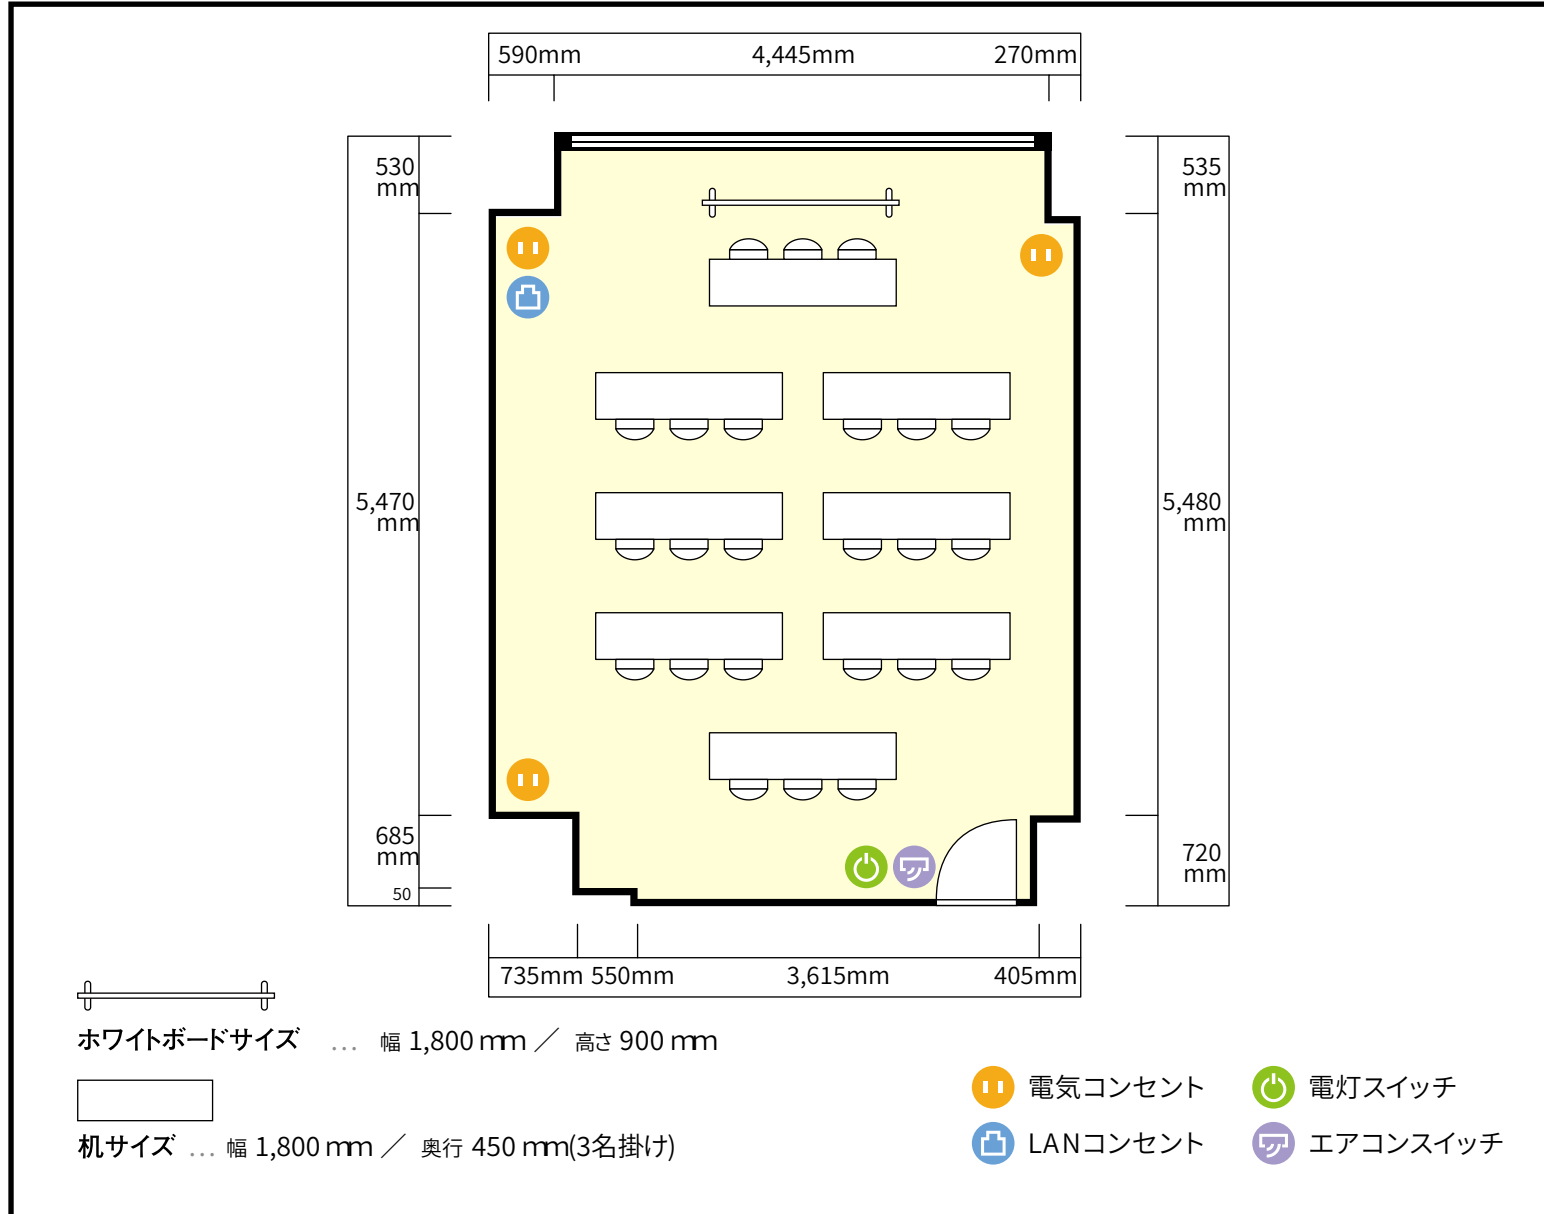

2階

第3会議室

〒460-0008 愛知県名古屋市中区栄1-5-8 藤田ビル2.4階

利用人数 (最大利用人数)

スクール 21名

施設情報

面積 34.6 m² (10.4坪)

天井高 2,765mm

ドア開口部 横 800mm
縦 2,000mm

窓 1箇所

備考

利用人数 (最大利用人数)

ソーシャルディスタンス(5割)スクール 9名

施設情報

面積	34.6 m ² (10.4坪)
天井高	2,765mm
ドア開口部	横 800mm 縦 2,000mm
窓	1 箇所

備考

利用人数 (最大利用人数)

ソーシャルディスタンス(3割)スクール 6名

施設情報

面積 34.6 m²(10.4坪)

天井高 2,765mm

ドア開口部 横 800mm
縦 2,000mm

窓 1箇所

備考