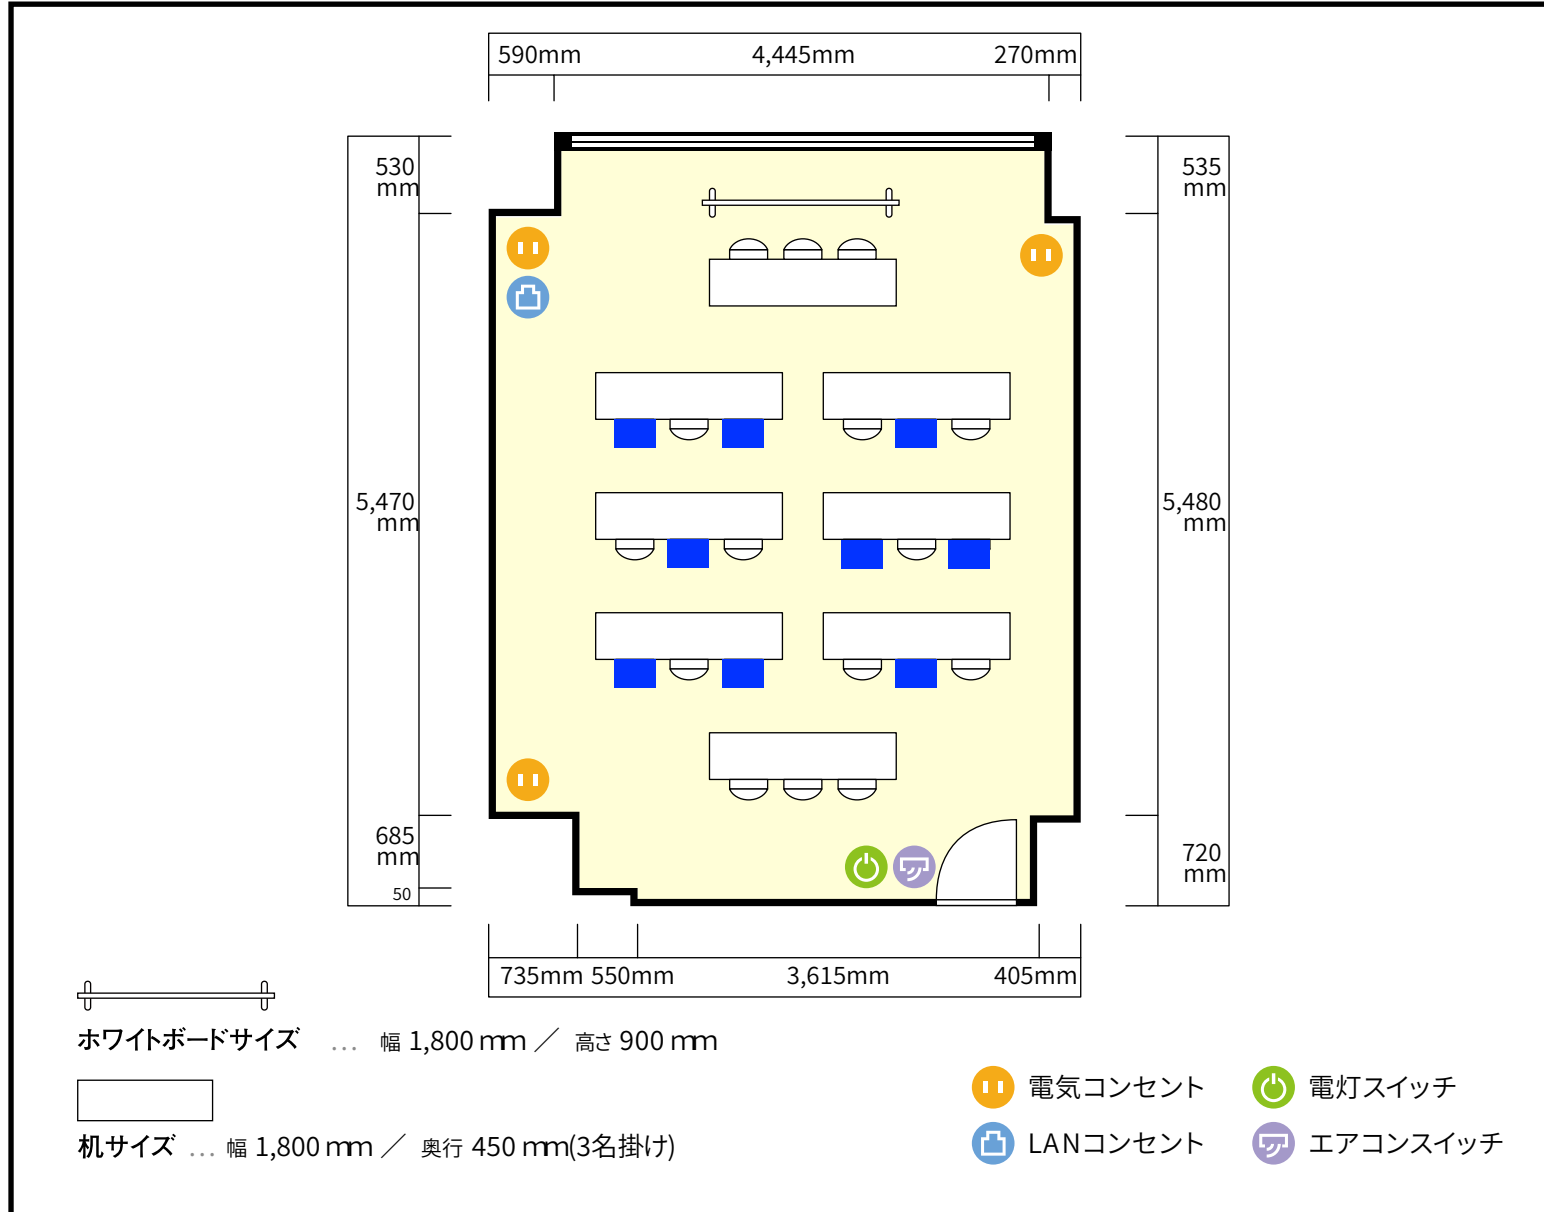

2階

第3会議室

〒460-0008 愛知県名古屋市中区栄1-5-8 藤田ビル2.4階

利用人数 (最大利用人数)

スクール 21名

施設情報

面積 34.6 m² (10.4坪)

天井高 2,765mm

ドア開口部 横 800mm
縦 2,000mm

窓 1箇所

備考

利用人数 (最大利用人数)

ソーシャルディスタンス(5割)スクール 9名

施設情報

面積	34.6 m ² (10.4坪)
天井高	2,765mm
ドア開口部	横 800mm 縦 2,000mm
窓	1 箇所

備考

利用人数 (最大利用人数)

ソーシャルディスタンス(3割)スクール 6名

施設情報

面積 34.6 m²(10.4坪)

天井高 2,765mm

ドア開口部 横 800mm
縦 2,000mm

窓 1箇所

備考