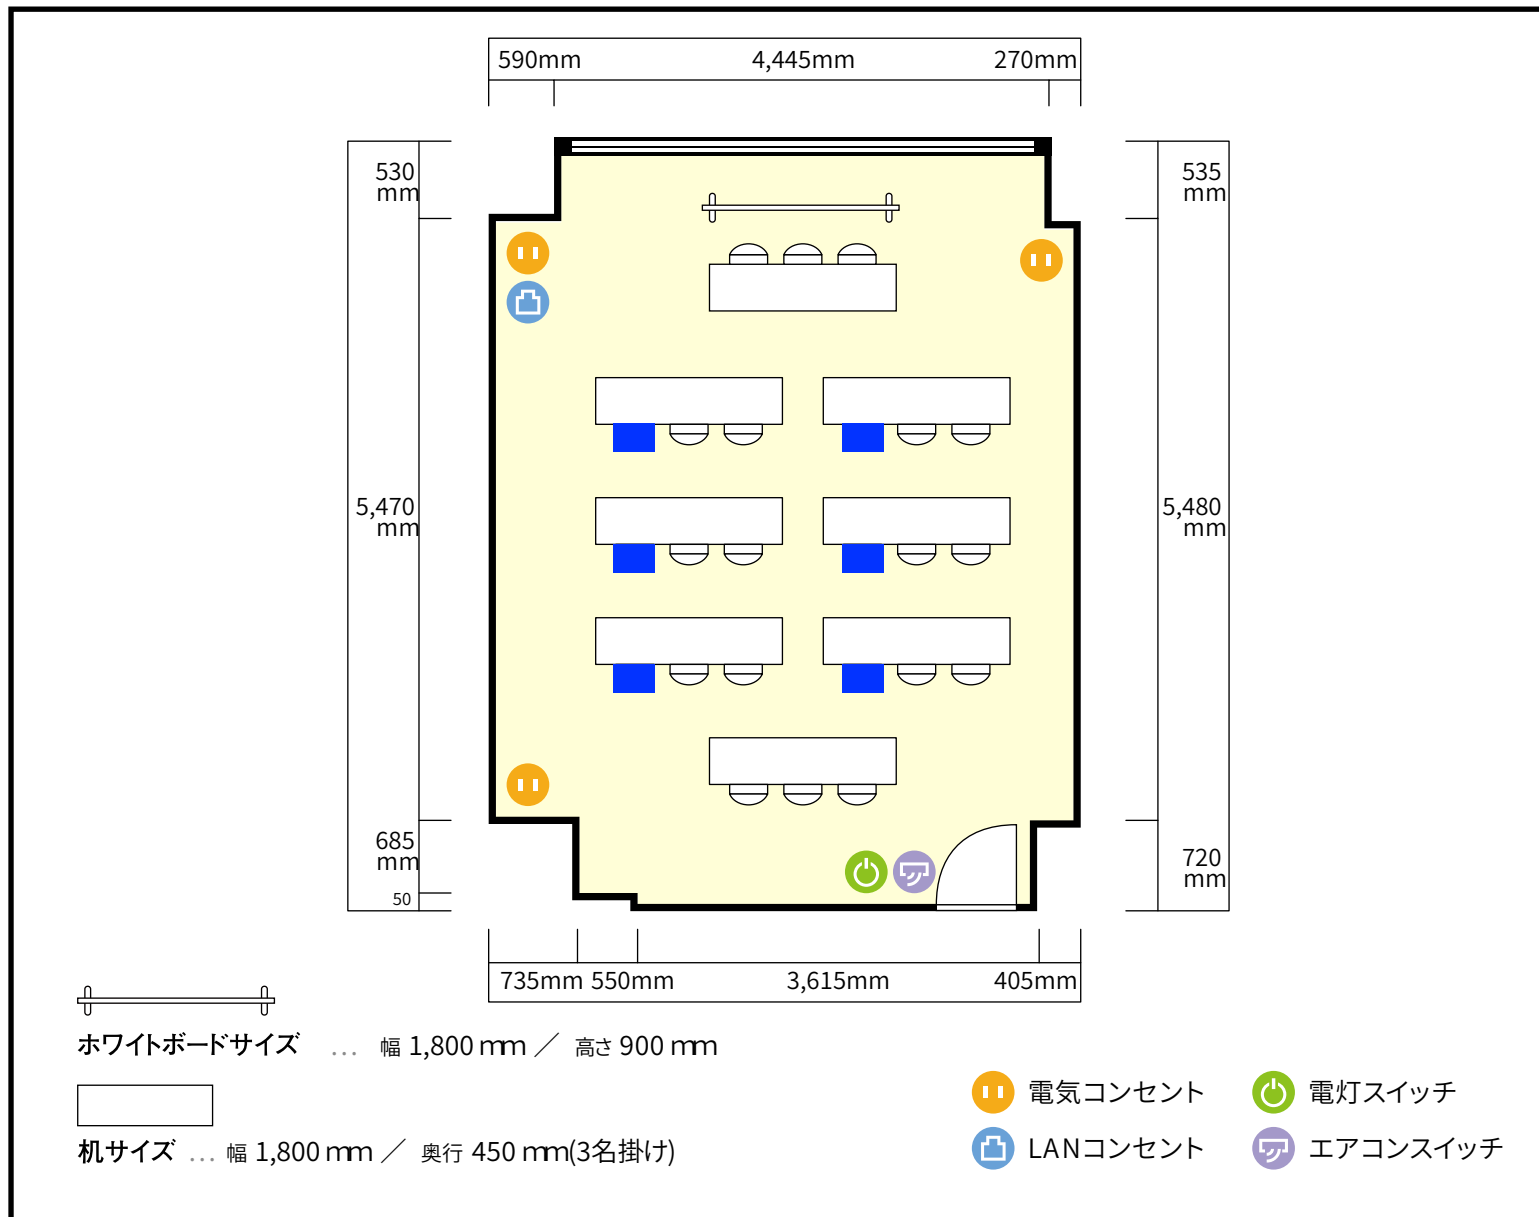

ドア開口部 横 800mm
縦 2,000mm

窓 1箇所

備考

利用人数 (最大利用人数)

ソーシャルディスタンス(5割)スクール 9名

施設情報

面積	34.6 m ² (10.4坪)
天井高	2,765mm
ドア開口部	横 800mm 縦 2,000mm
窓	1 箇所

備考

利用人数 (最大利用人数)

ソーシャルディスタンス(3割)スクール 6名

施設情報

面積 34.6 m²(10.4坪)

天井高 2,765mm

ドア開口部 横 800mm
縦 2,000mm

窓 1箇所

備考