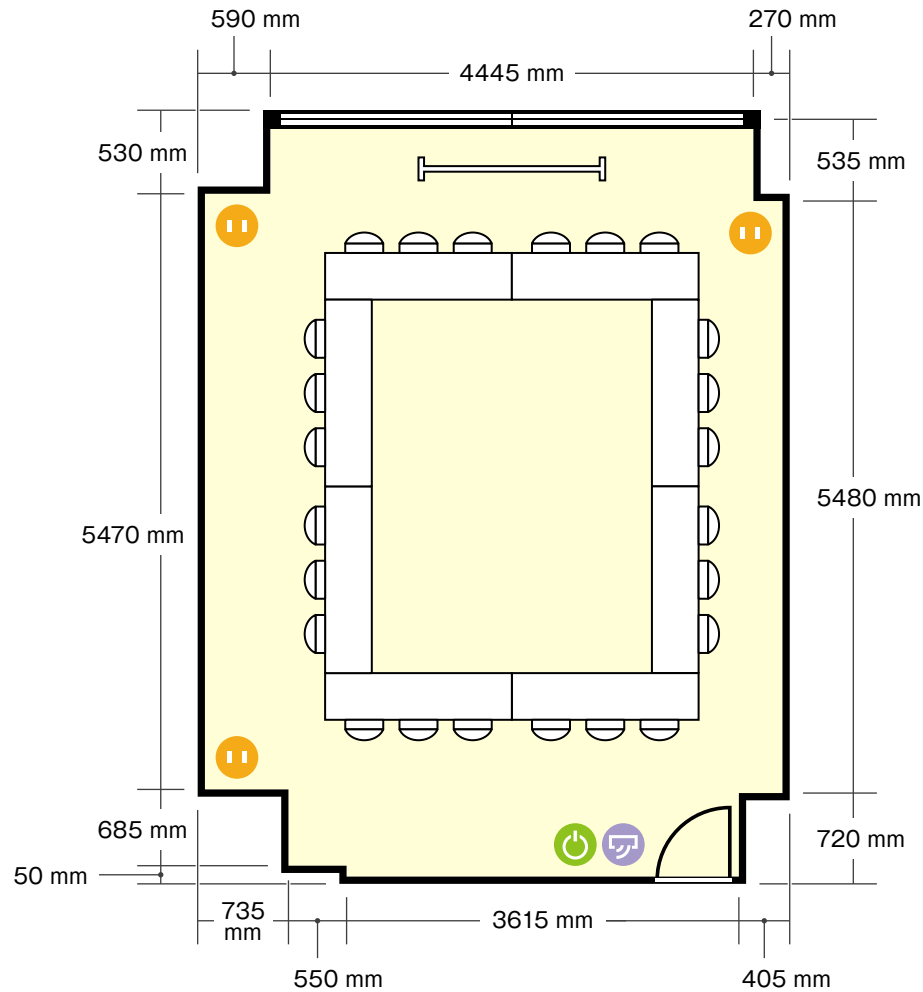

名古屋伏見駅前店

2階 第3会議室 / 口の字

〒

愛知県名古屋市中区栄1-5-8 藤田ビル

机サイズ … 横 1800 mm / 奥行 450 mm (3名掛)

電気コンセント

電灯スイッチ

エアコンスイッチ

利用人数 (最大利用人数)

口の字 24名

施設情報

面積 34.6 m² (10.46坪)

天井高 2950 mm

ドア開口部 横 800 mm
縦 2000 mm

窓 1箇所