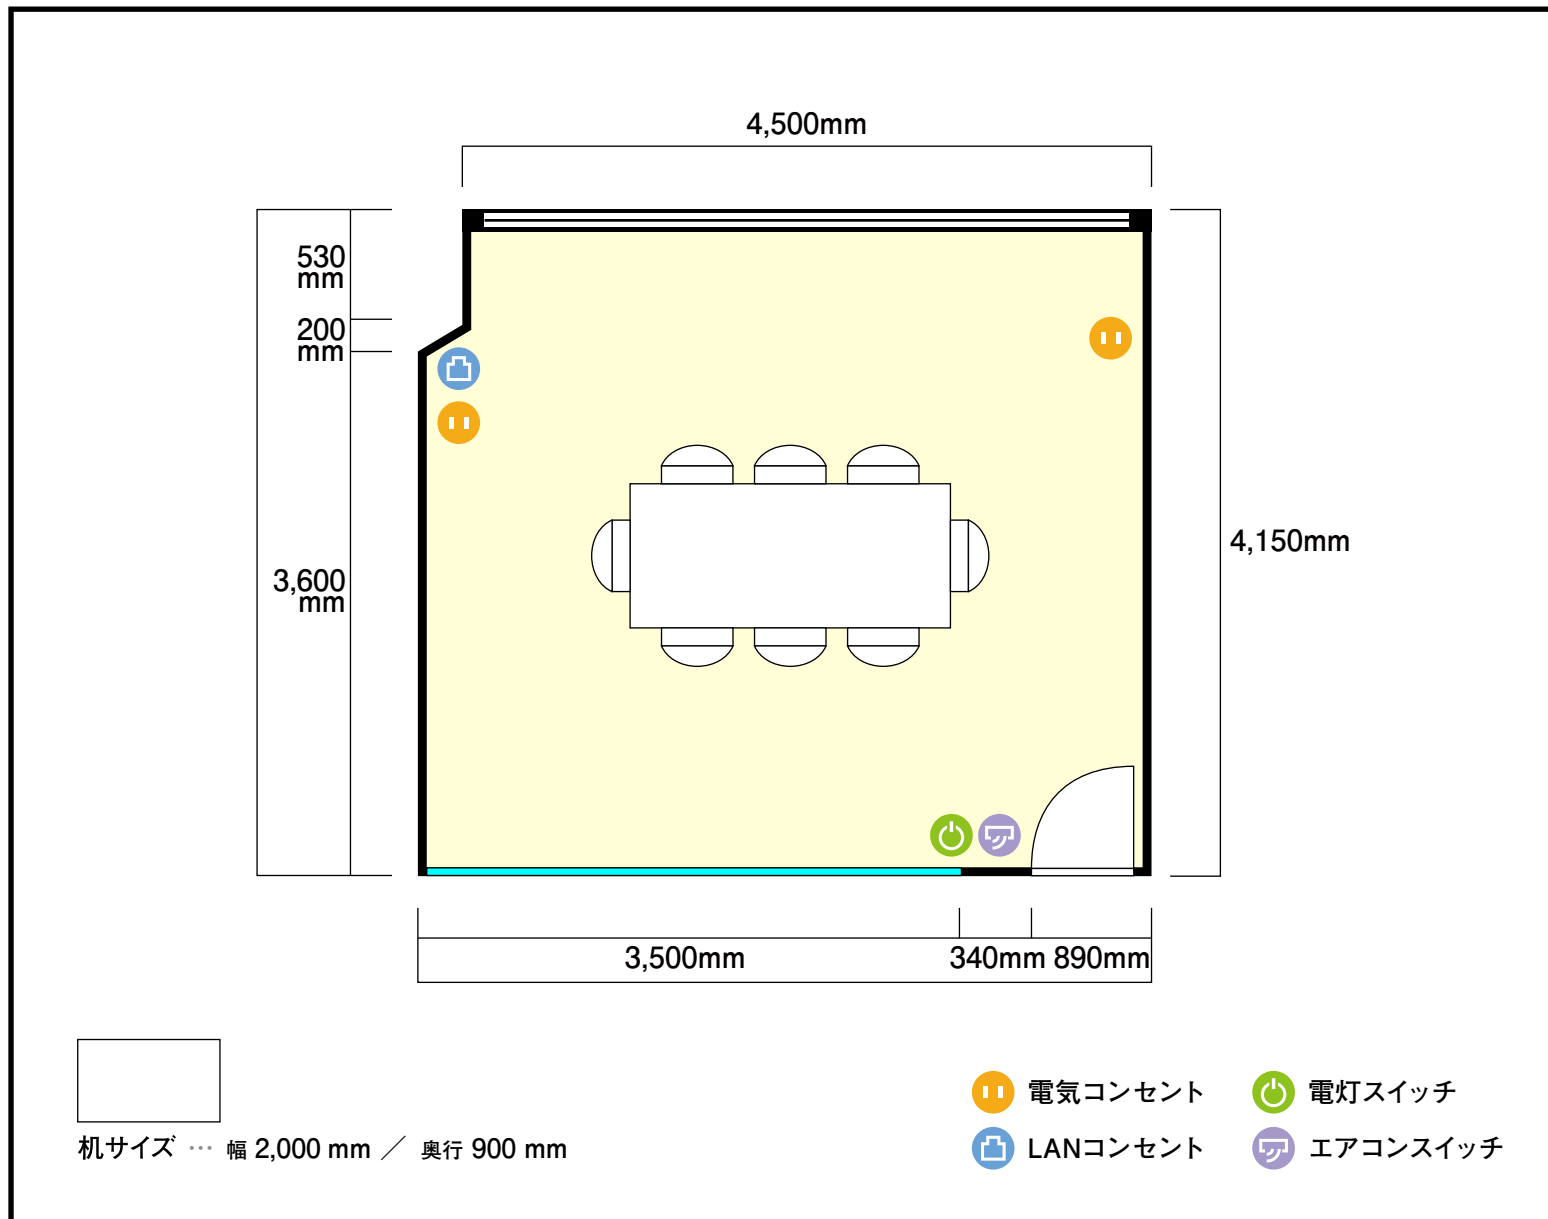

2階

第2会議室

〒460-0008 愛知県名古屋市中区栄1-5-8 藤田ビル2.4階

利用人数 (最大利用人数)

口の字 8名

施設情報

面積 19.6 m² (5.92 坪)

天井高 2,765mm

ドア開口部 横 800mm
縦 2,000mm

窓 1箇所

備考