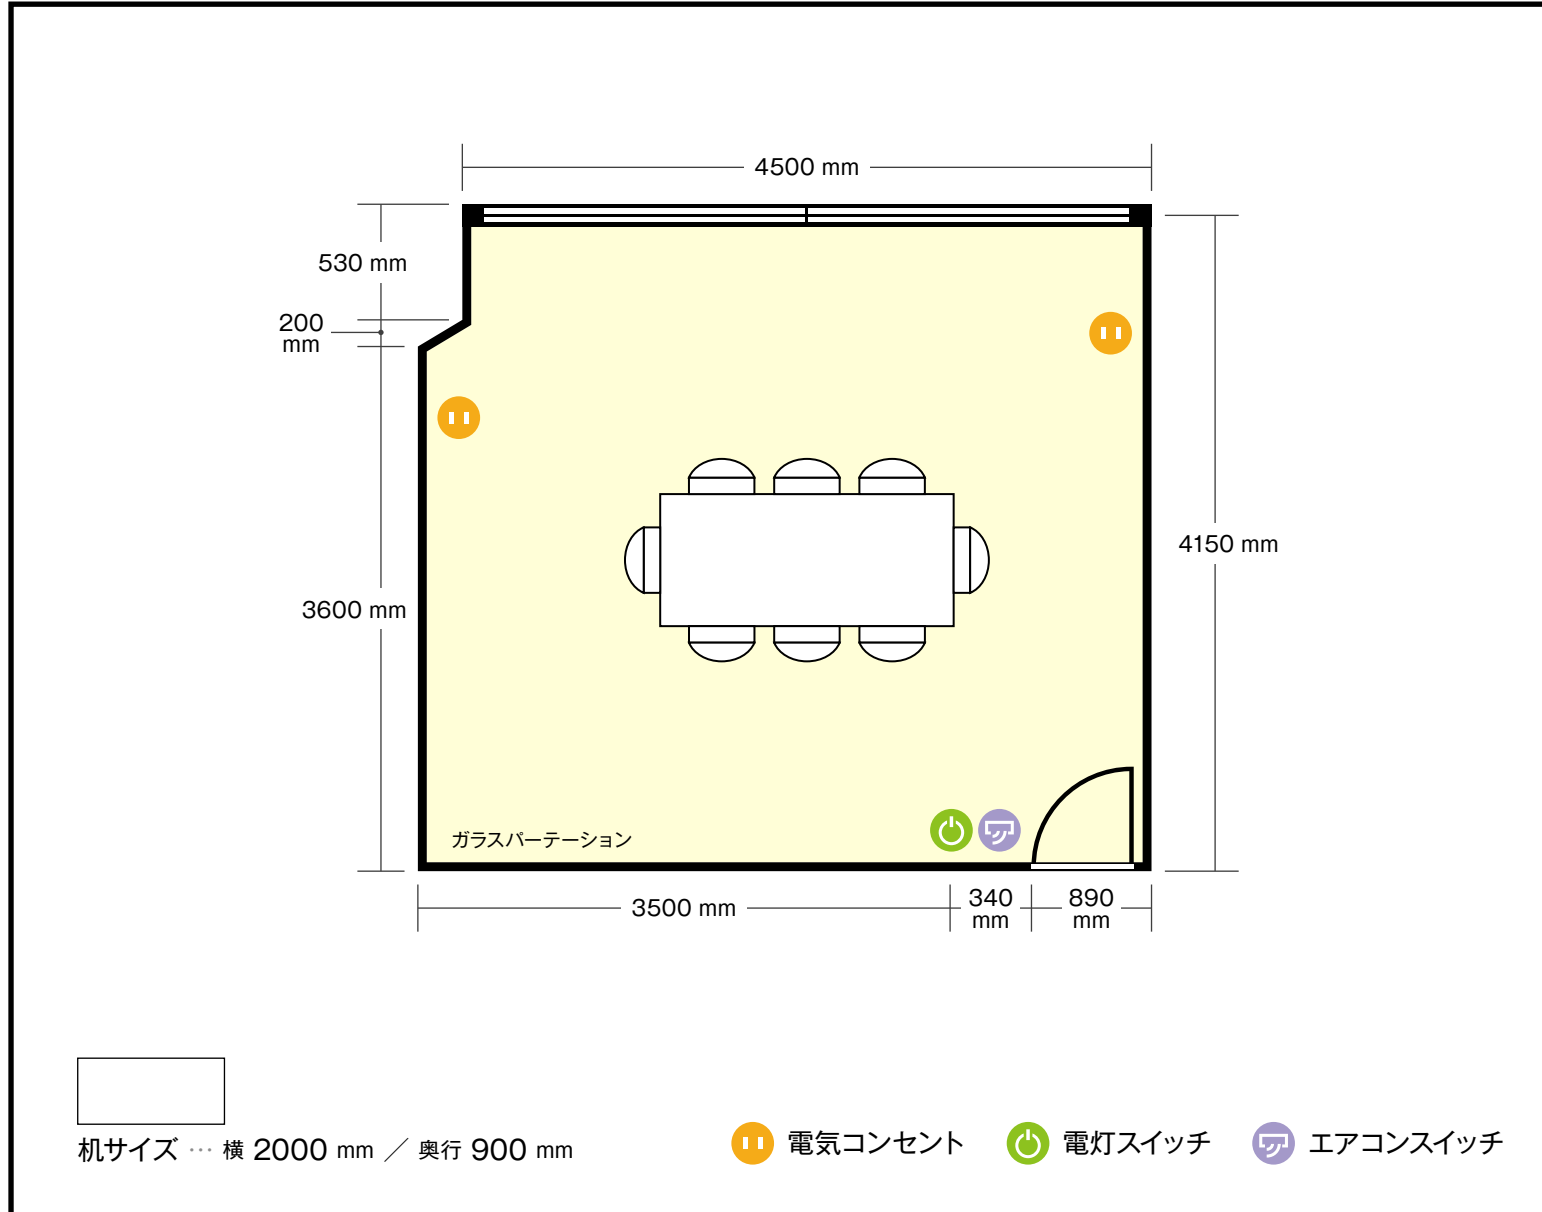

名古屋伏見駅前店

2階 第2会議室 / 口の字

〒

愛知県名古屋市中区栄1-5-8 藤田ビル

利用人数 (最大利用人数)

口の字 8名

施設情報

面積 19.6 m² (5.92坪)

天井高 2765 mm

ドア開口部 横 800 mm
縦 2000 mm

窓 1箇所

第2会議室(口の字)