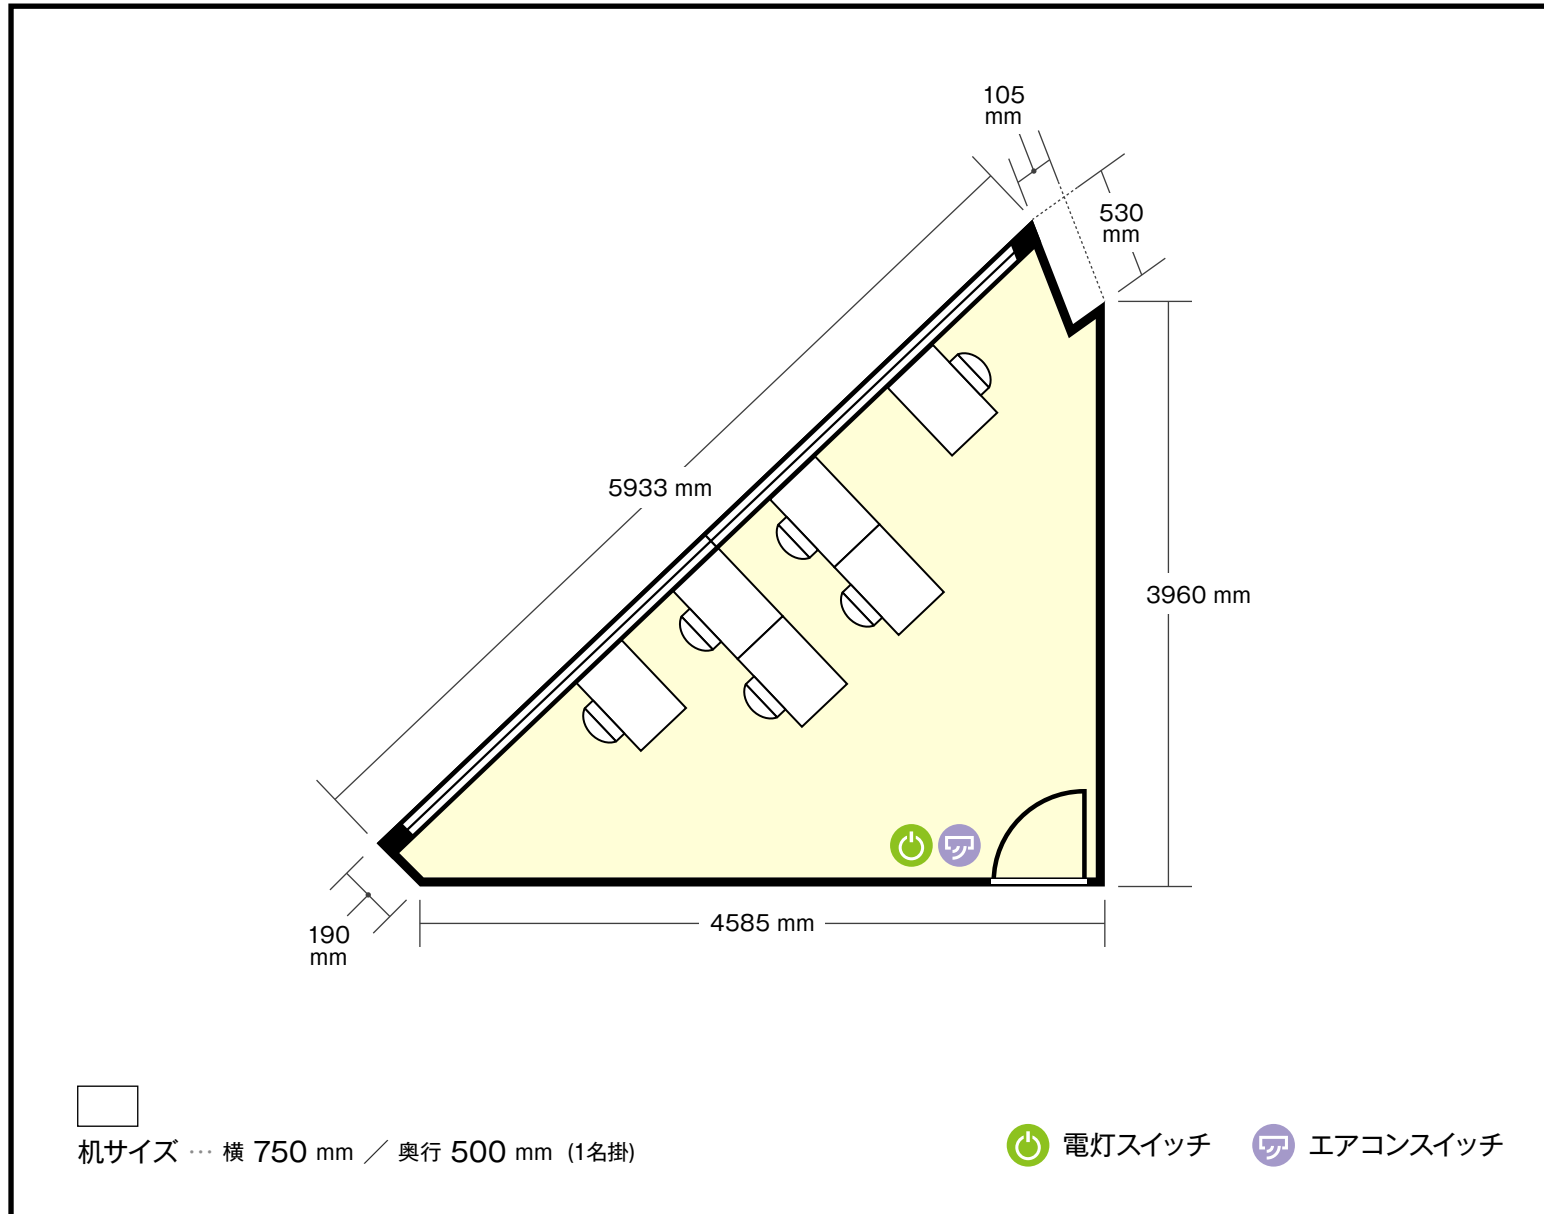

名古屋伏見駅前店

2階 第1会議室 / スクール

〒460-0008 愛知県名古屋市中区栄1-5-8 藤田ビル

利用人数 (最大利用人数)

スクール 5名

施設情報

面積 9.1 m² (2.75坪)

天井高 2960 mm

ドア開口部 横 800 mm
縦 2000 mm

窓 1箇所