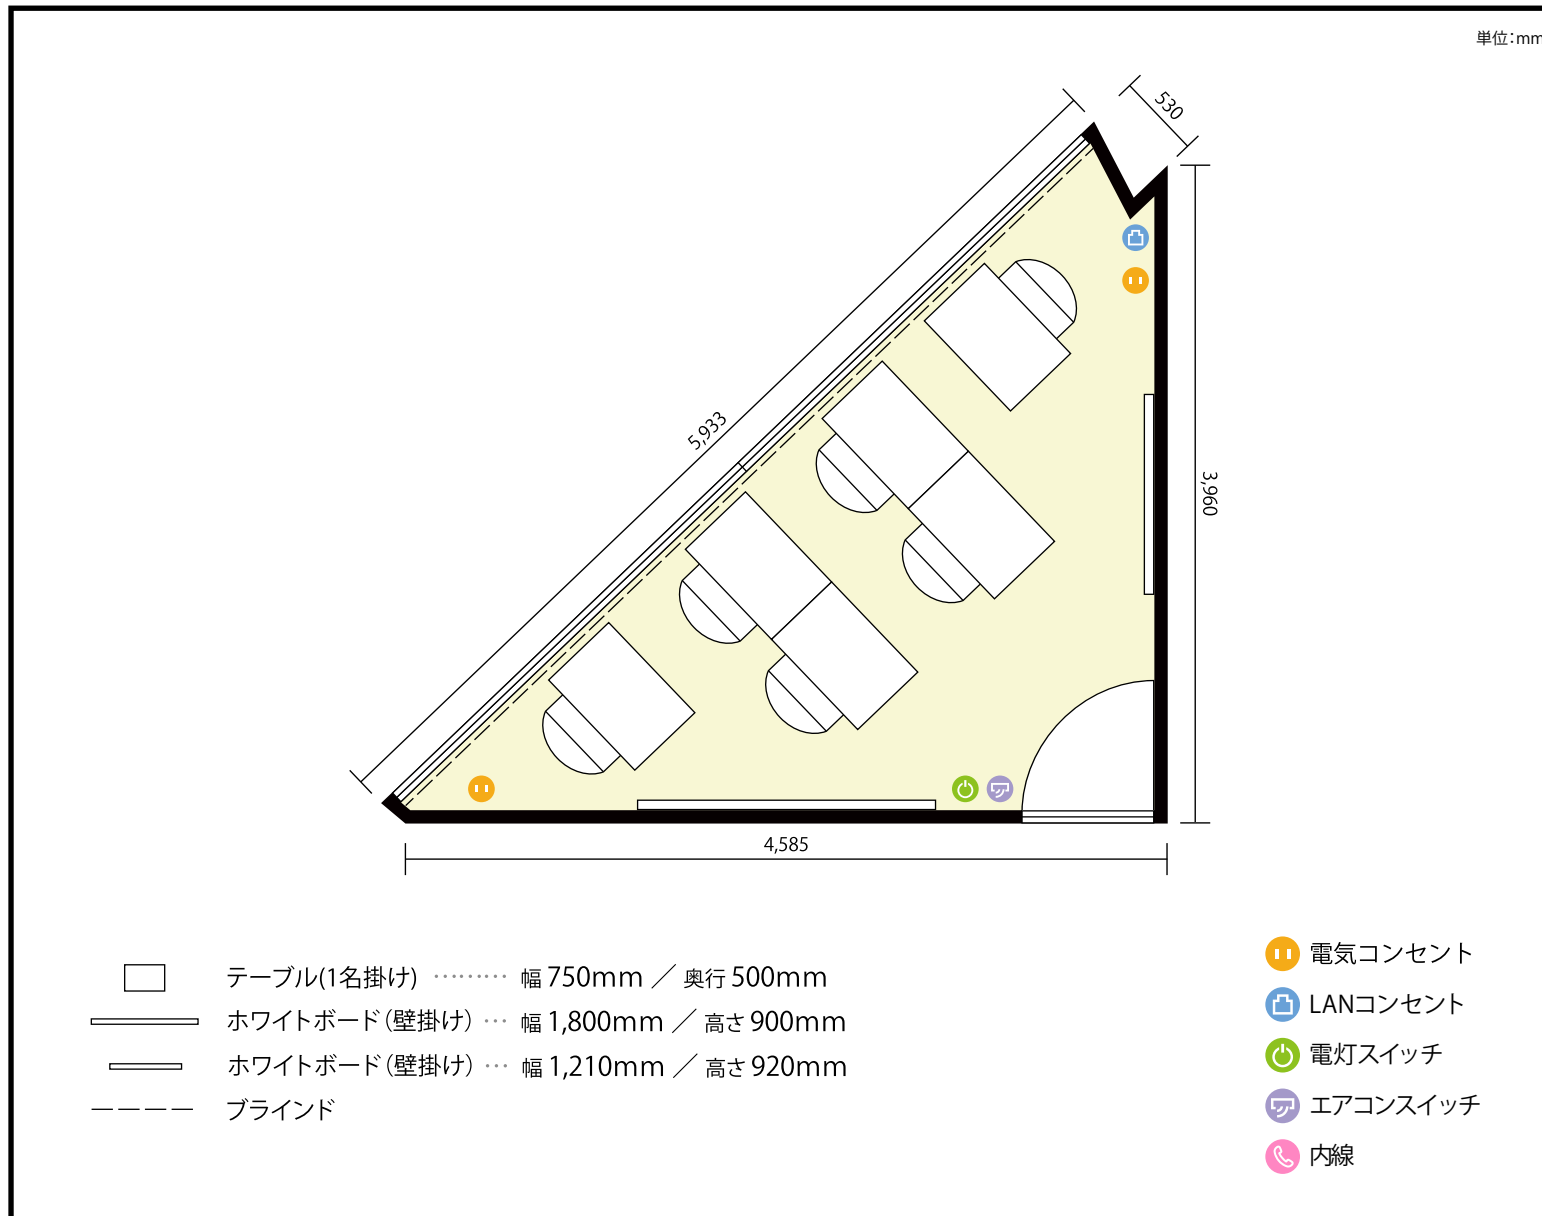

2階 第1会議室 / スクール

〒460-0008 愛知県名古屋市中区栄1-5-8 藤田ビル 2,4階

利用人数 最大利用人数 (※講師席を除く)

スクール 5名

施設情報

面積 9.1 m² (2.8 坪)

天井高 2,960mm

ドア開口部 横 800mm
縦 2,000mm