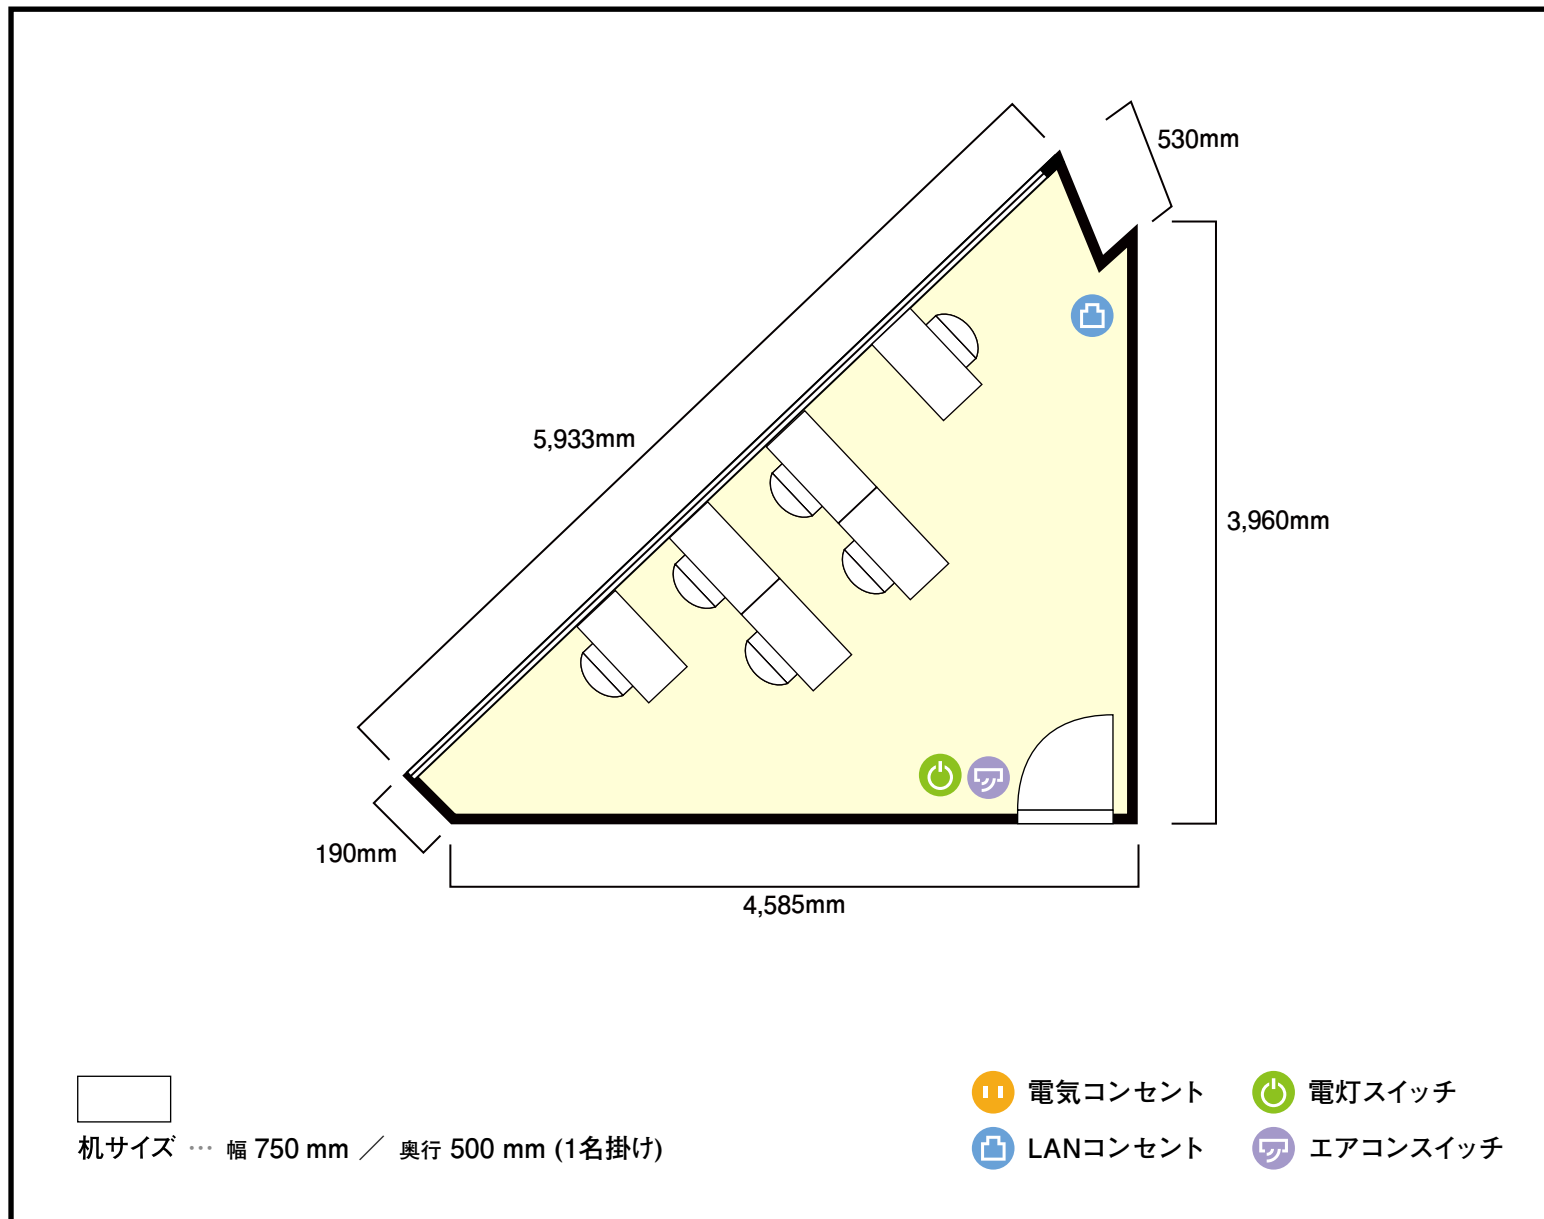

2階 第1会議室

〒460-0008 愛知県名古屋市中区栄1-5-8 藤田ビル2.4階

利用人数 (最大利用人数)

スクール 5名

施設情報

面積 9.1 m² (2.75 坪)

天井高 2,960mm

ドア開口部 横 800mm
縦 2,000mm

窓 1箇所

備考