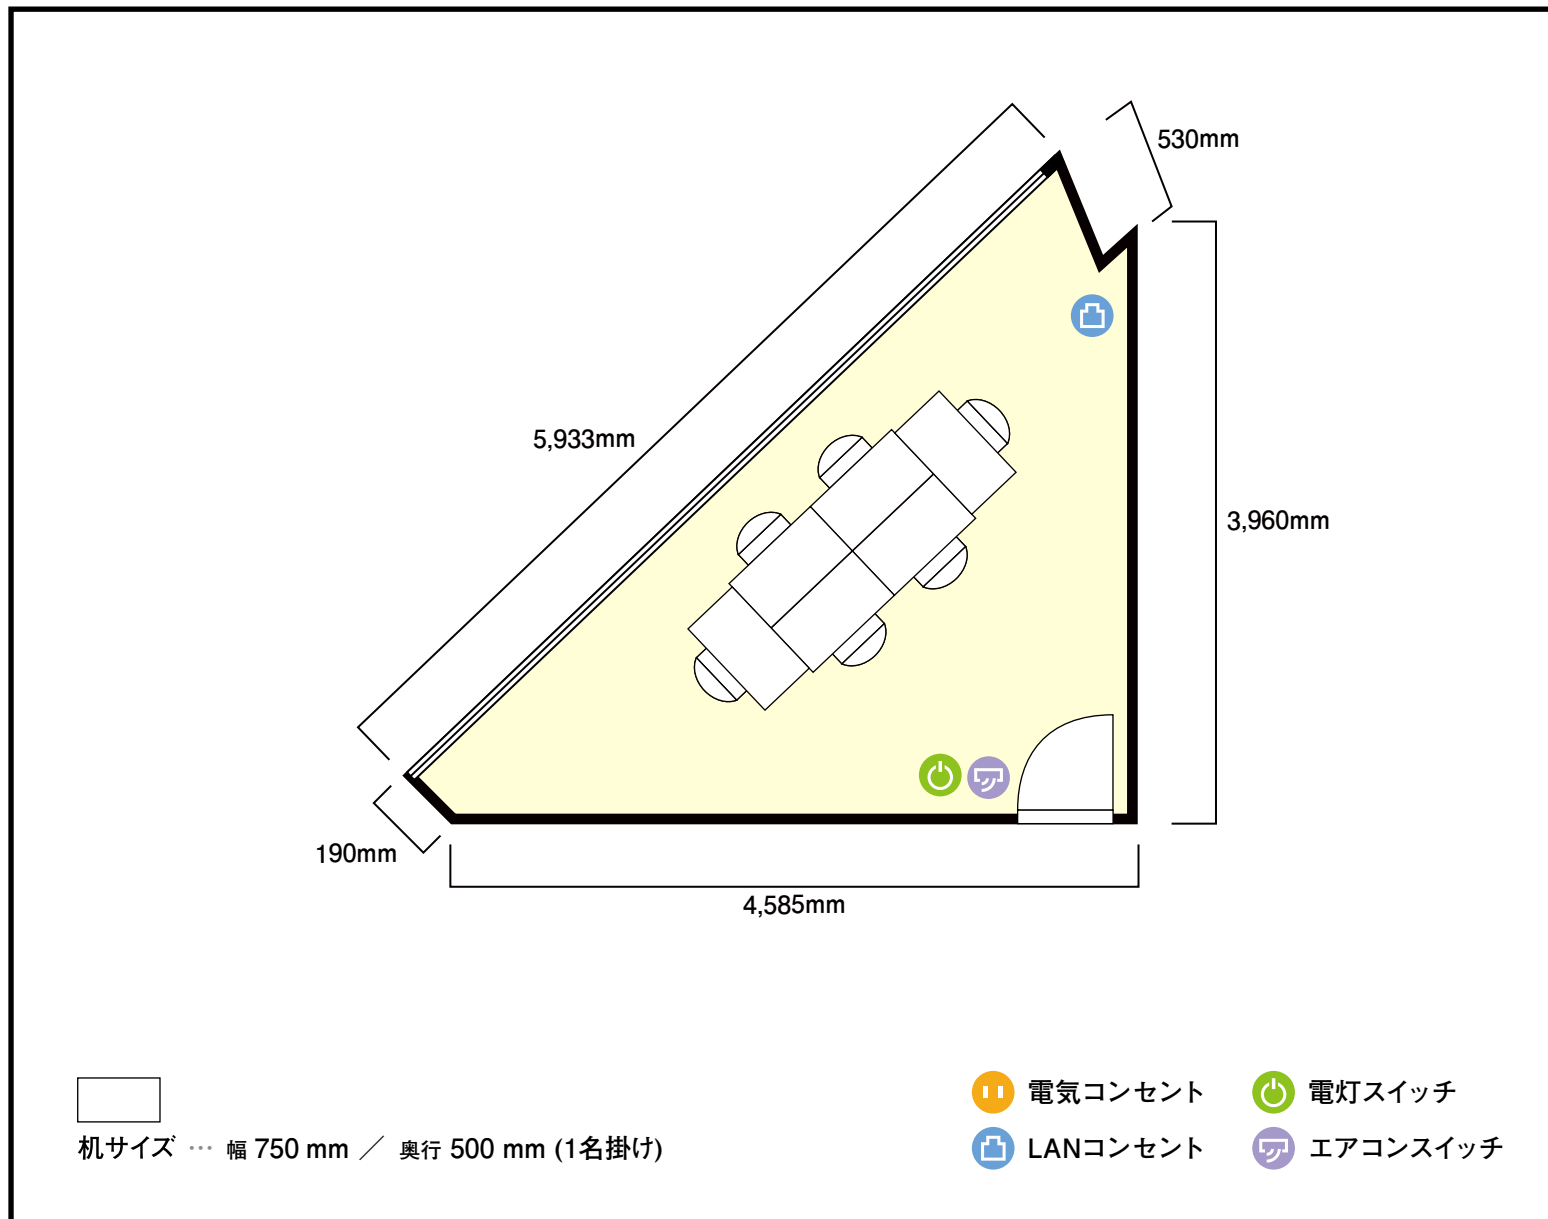

2階

第1会議室

〒460-0008 愛知県名古屋市中区栄1-5-8 藤田ビル2.4階

利用人数 (最大利用人数)

口の字 6名

施設情報

面積 9.1 m<sup>2</sup> (2.75 坪)

天井高 2,960mm

ドア開口部 横 800mm  
縦 2,000mm

窓 1 箇所

備考