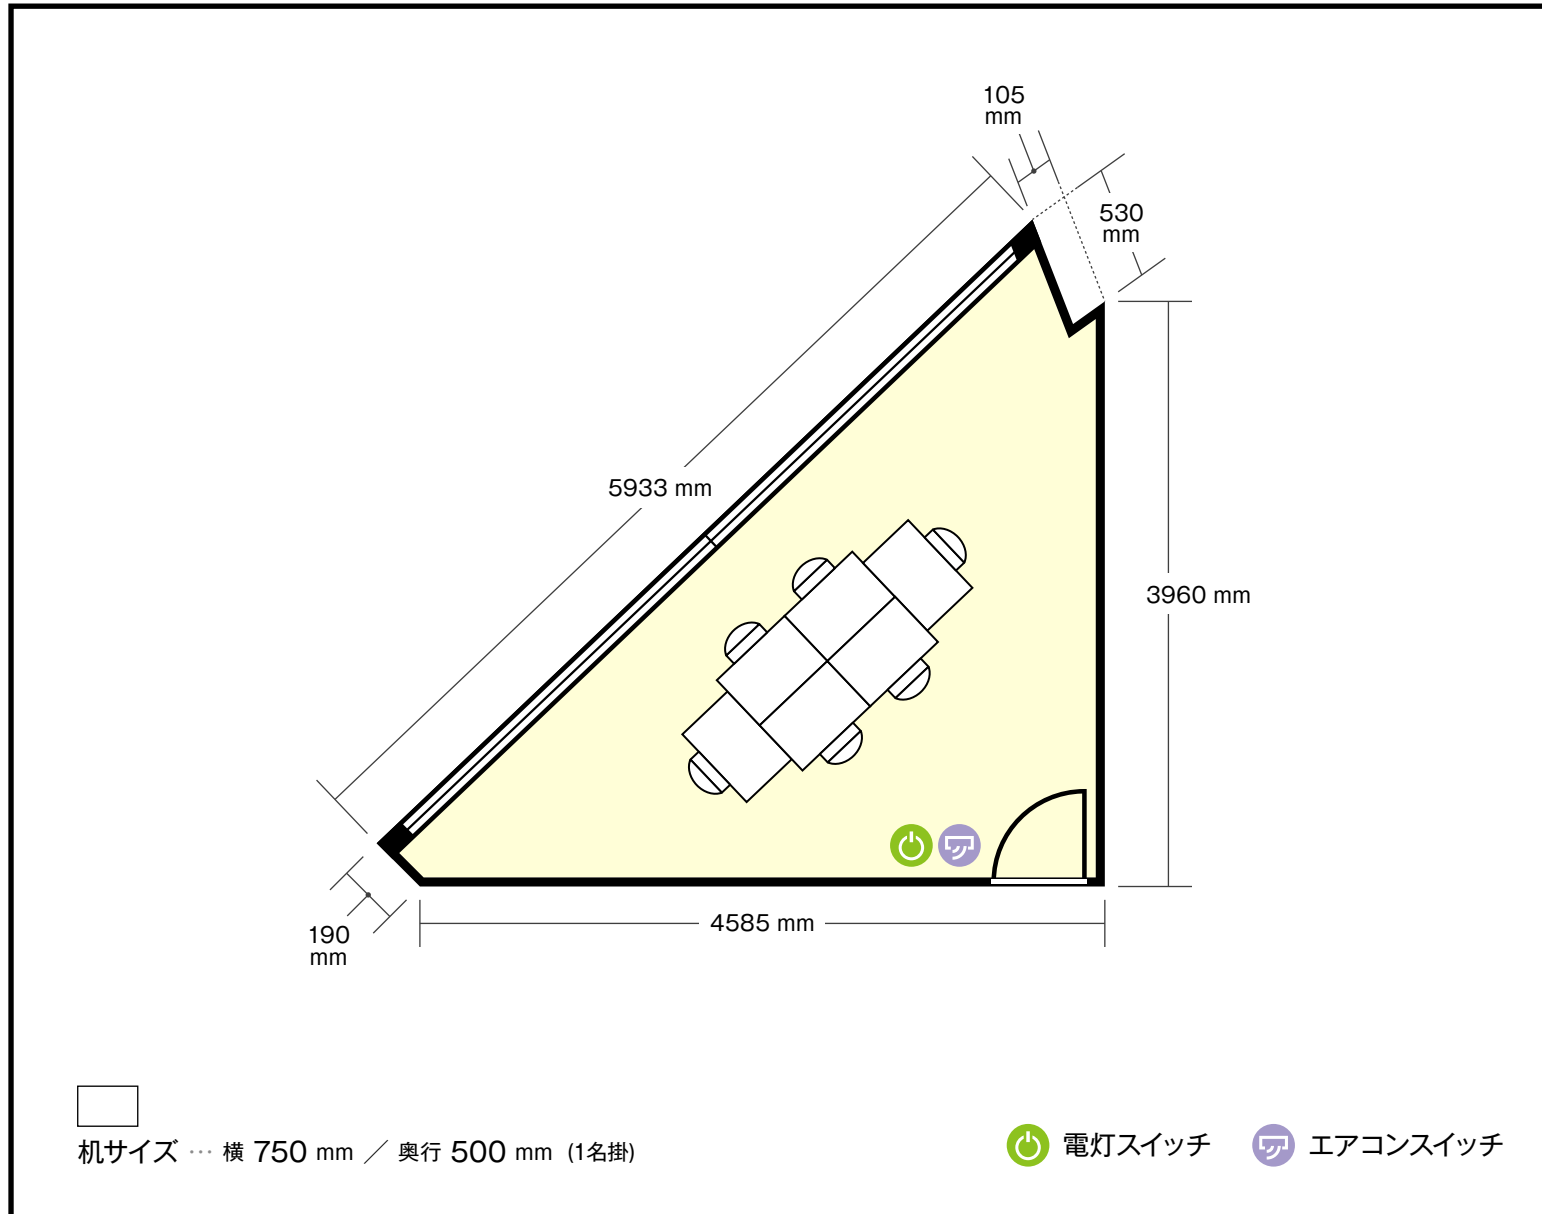

名古屋伏見駅前店

2階 第1会議室 / 口の字

〒

愛知県名古屋市中区栄1-5-8 藤田ビル

利用人数 (最大利用人数)

口の字 6名

施設情報

面積 9.1 m² (2.75坪)

天井高 2960 mm

ドア開口部 横 800 mm
縦 2000 mm

窓 1箇所