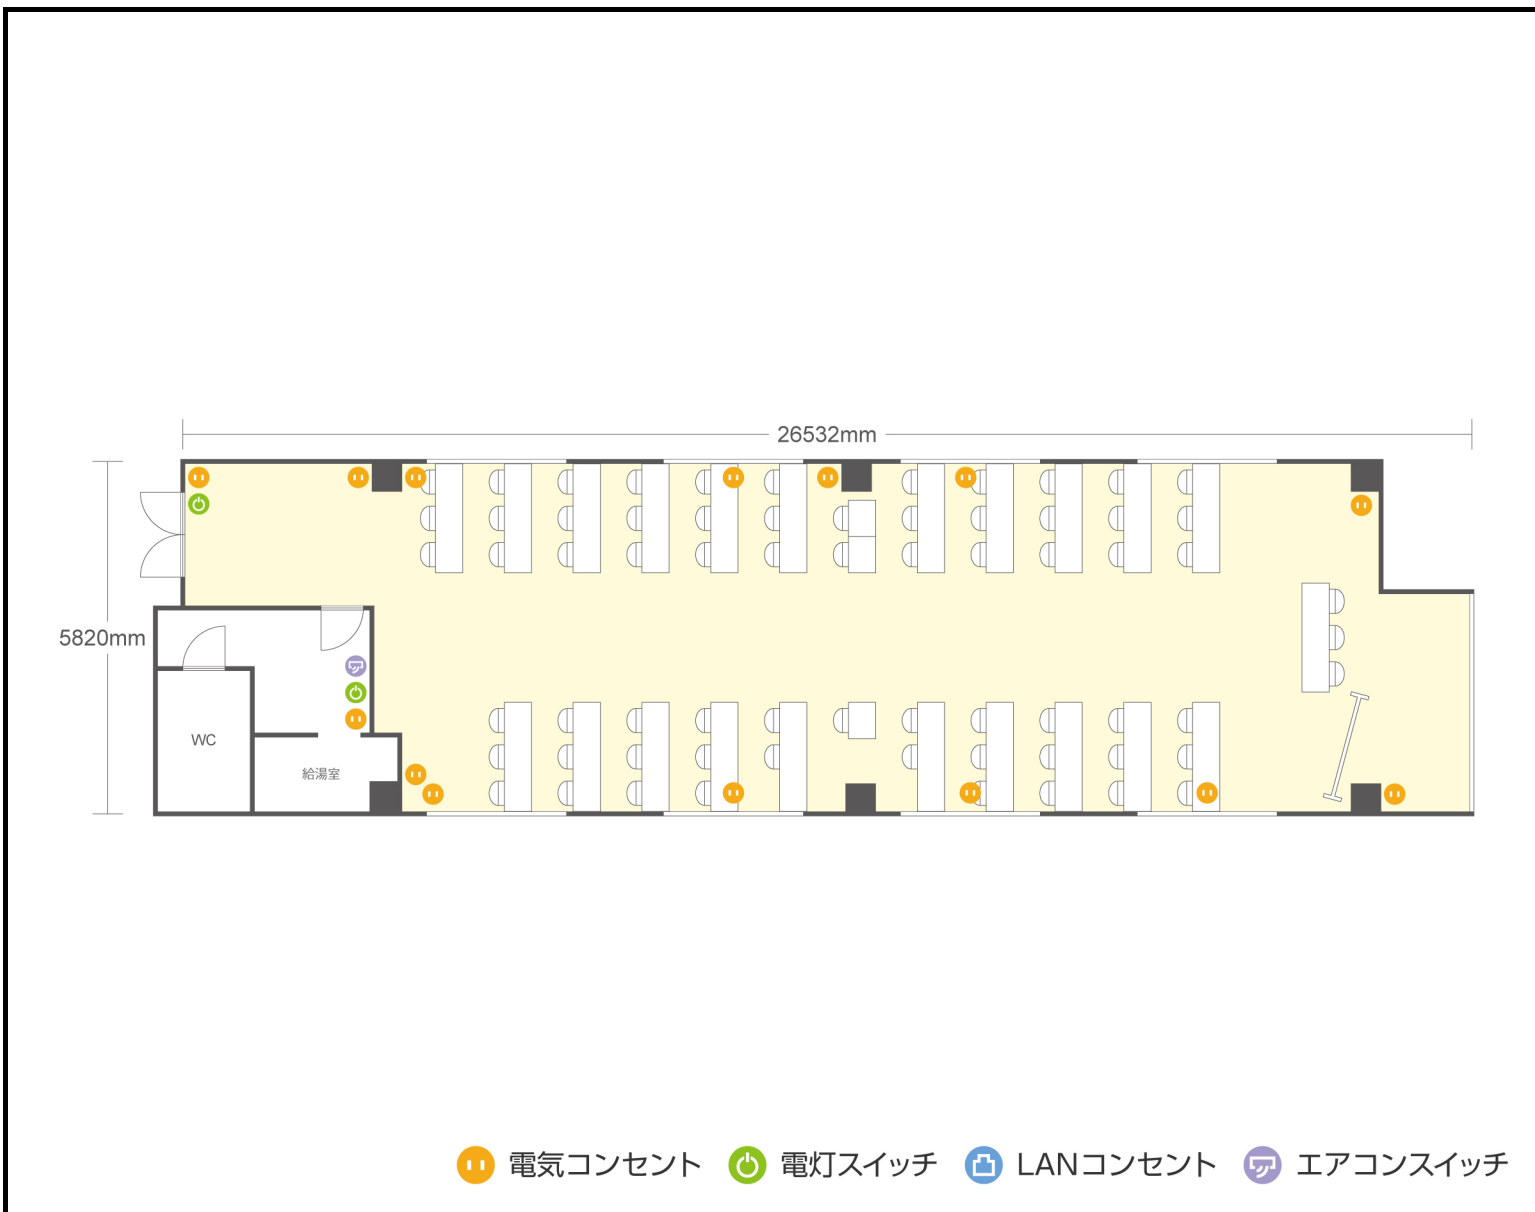

4階 第1会議室 スクール

愛知県名古屋市中区錦二丁目16-5 セントレイクレノン錦4F

● 利用人数 (最大利用人数)

スクール	64名
口の字	42名

● 施設情報

面積	100㎡ (30坪)
----	------------