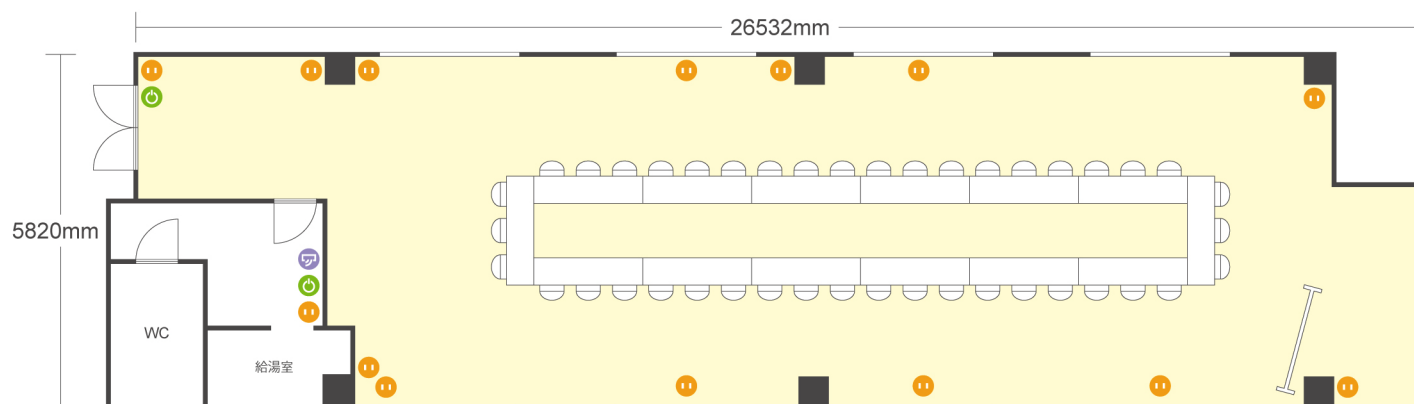

4階 第1会議室 口の字

愛知県名古屋市中区錦二丁目16-5 セントレイクレノン錦4F

●利用人数 (最大利用人数)

スクール	64名
口の字	42名

●施設情報

面積 100㎡ (30坪)

● 電気コンセント ● 電灯スイッチ □ LANコンセント ● エアコンスイッチ

第1会議室 口の字