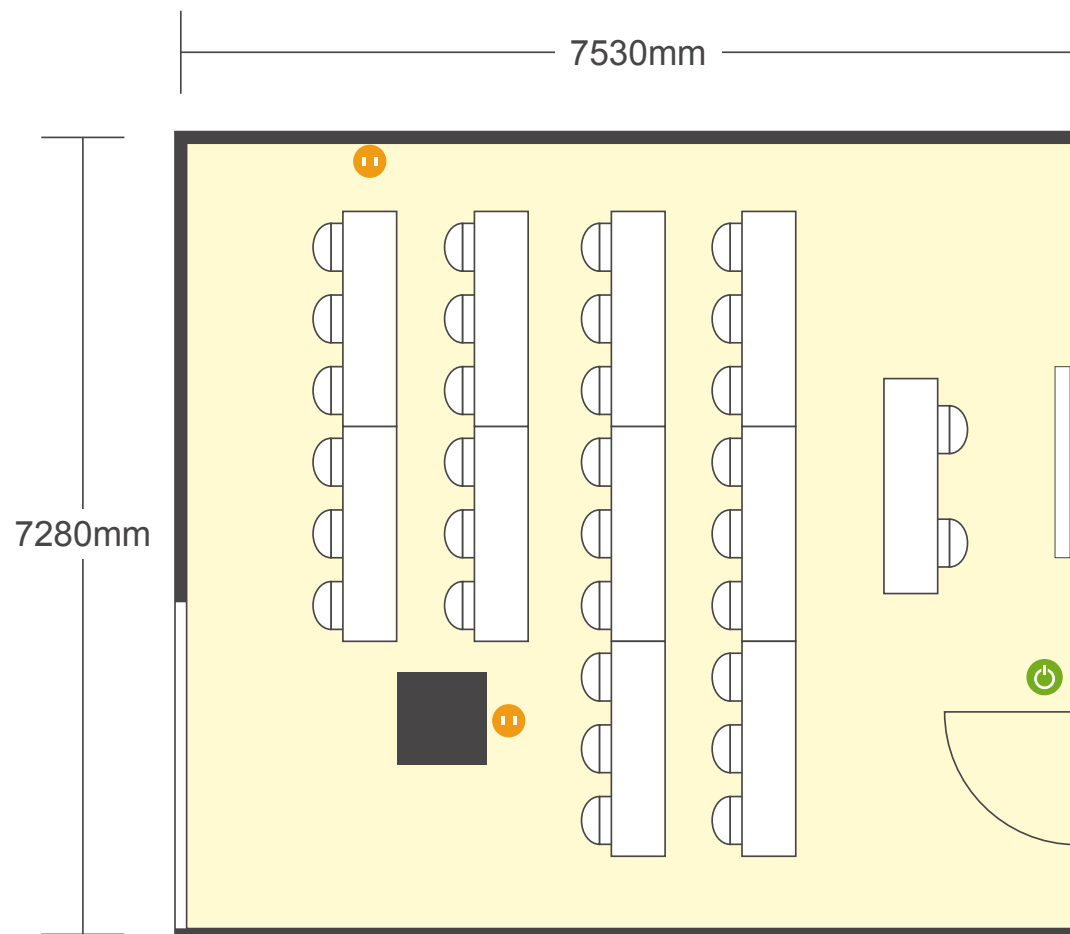

7階 第1会議室(30名) スクール

名古屋市中区栄2-2-23 アーク白川公園ビルディング7F

●利用人数 (最大利用人数)

スクール 30名

●施設情報

面積 54.8㎡  
 天井高 2500mm  
 ドア開口部 1120mm×1800mm  
 エレベータ 2台・定員11名

■ 電気コンセント 
 ■ 電灯スイッチ 
 ■ LANコンセント 
 ■ エアコンスイッチ

第1会議室(スクール)