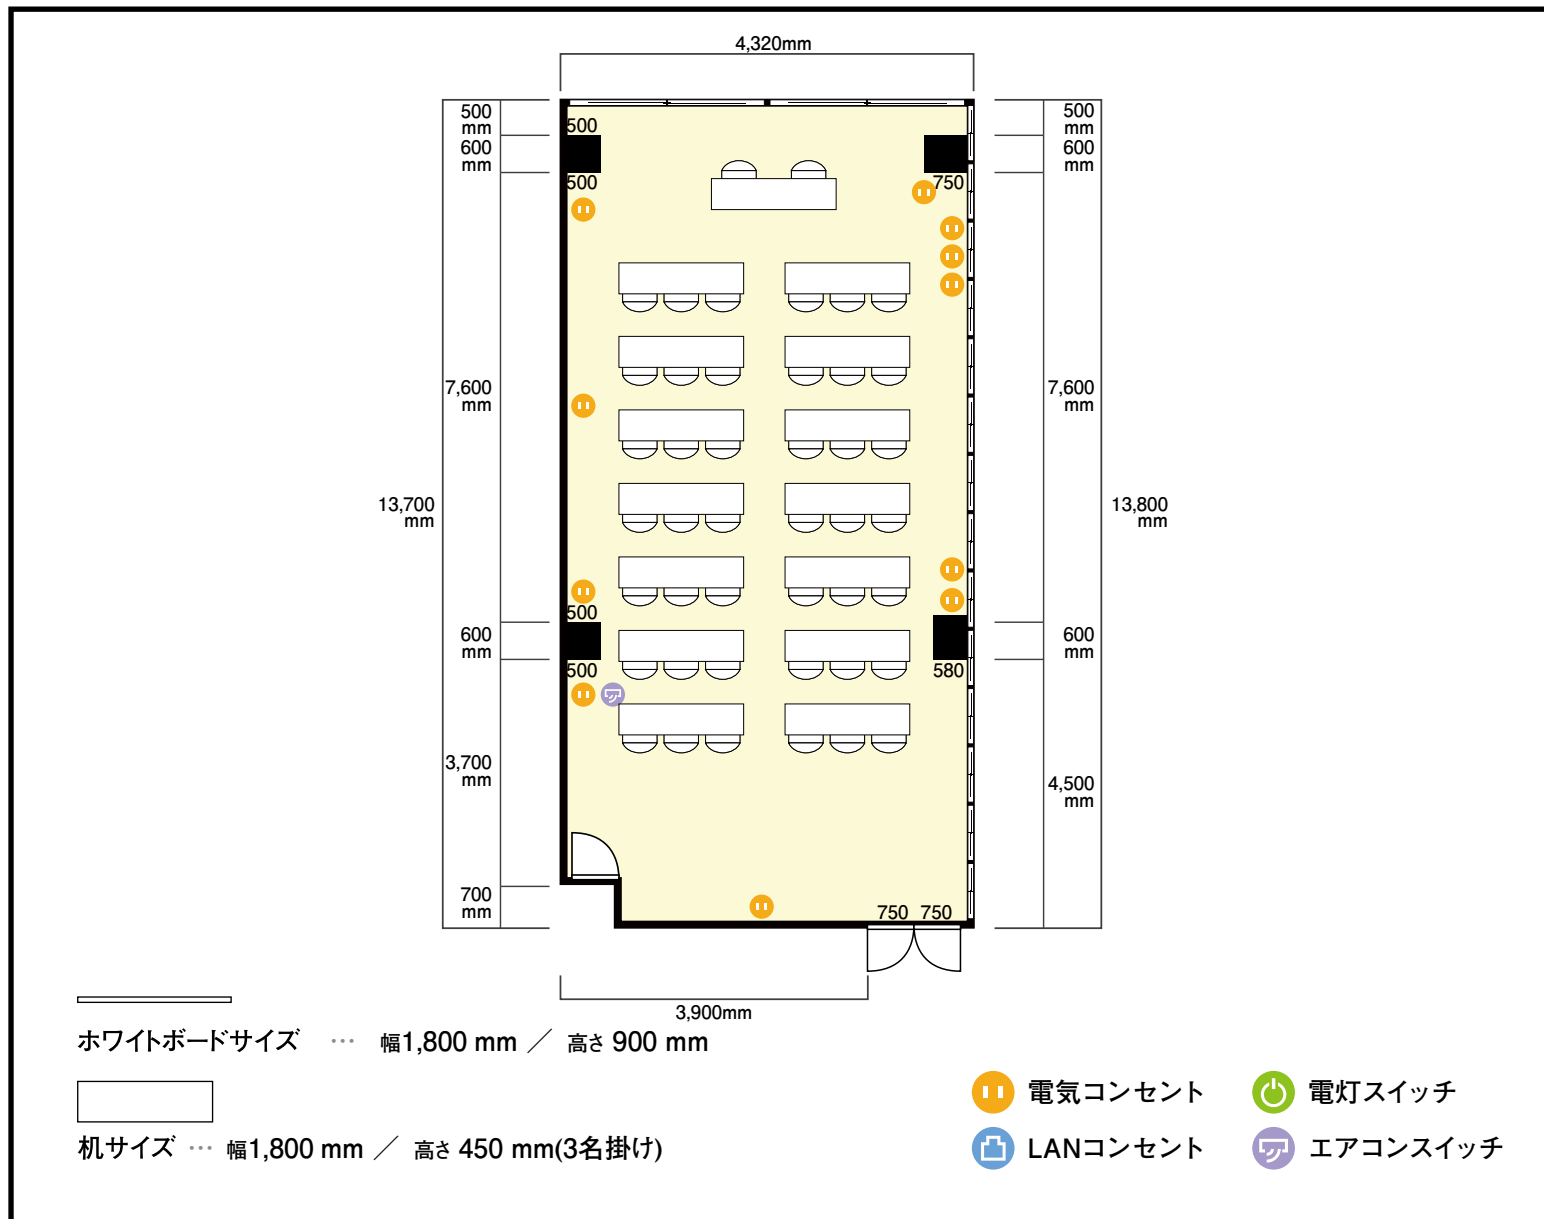

8階 会議室

〒450-0002 愛知県名古屋市中村区名駅5-20-6

利用人数 (最大利用人数)

スクール 42名

施設情報

面積 87.95 m² (26.6 坪)

天井高 2,450mm

ドア開口部 横 750mm
縦 190mm

窓 16 箇所

備考

会議室