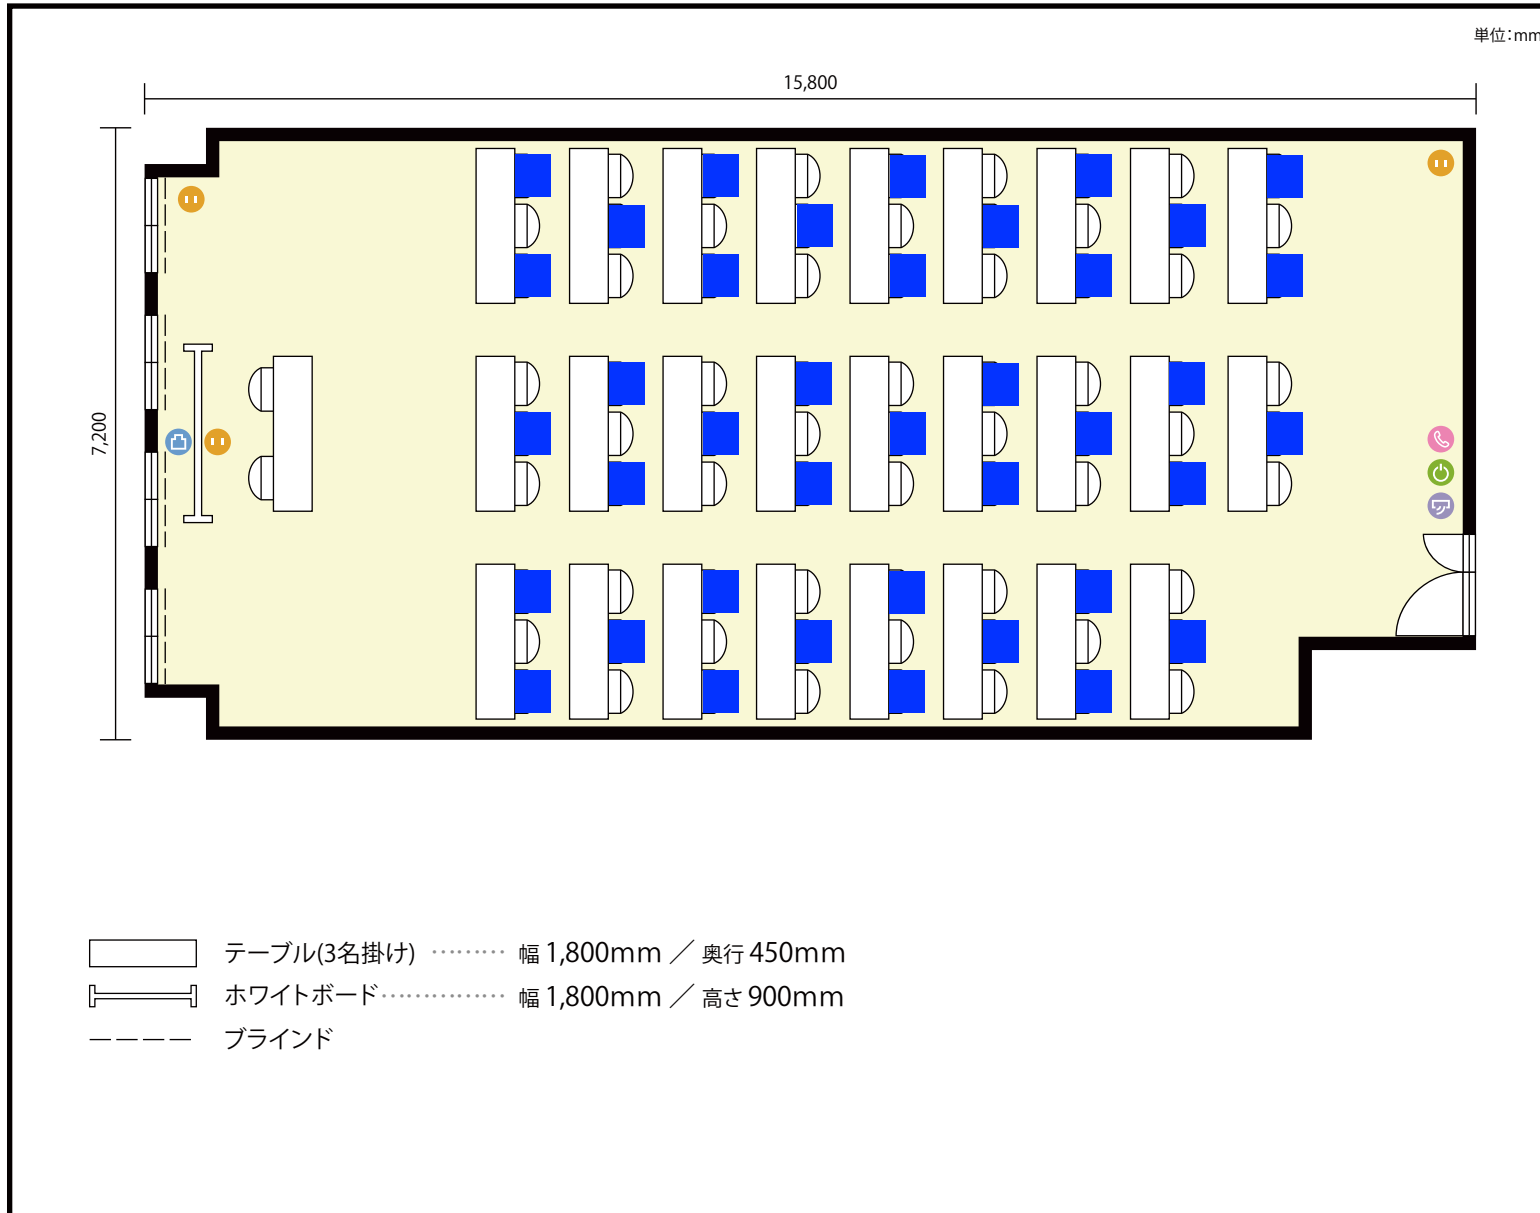

13階 第4会議室 / スクール

〒451-0045 愛知県名古屋市西区名駅2-27-8 名古屋プライムセントラルタワー 13階

**利用人数** 最大利用人数 (※講師席を除く)

スクール 78名

**施設情報**

面積 115.6 m<sup>2</sup> (34.96 坪)

天井高 2,800mm

ドア開口部 横 900mm  
縦 2,050mm

**備考**

13階 第4会議室 / スクール

〒451-0045 愛知県名古屋市西区名駅2-27-8 名古屋プライムセントラルタワー 13階

**利用人数** 最大利用人数 (※講師席を除く)

ソーシャルディスタンス(5割)スクール39名

## 施設情報

面積 115.6 m<sup>2</sup> (34.96 坪)

天井高 2,800mm

ドア開口部 横 900mm  
縦 2,050mm