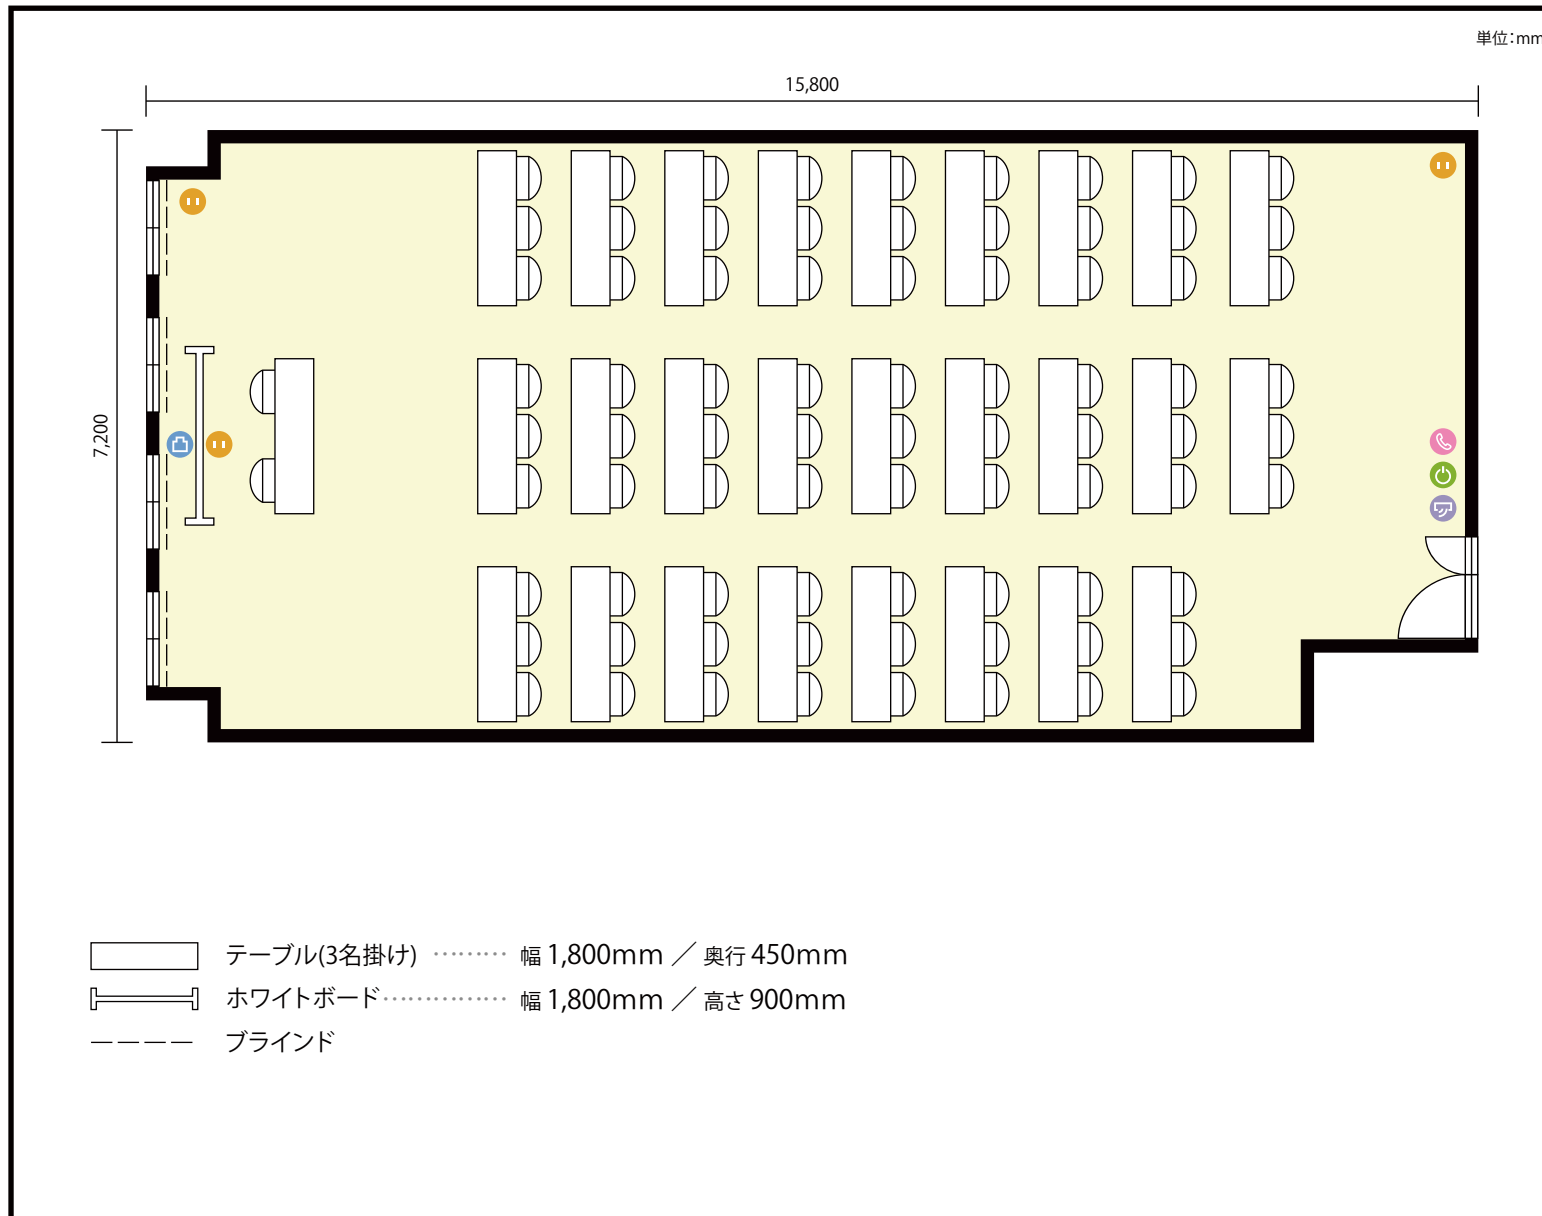

13階 第4会議室 / スクール

〒451-0045 愛知県名古屋市西区名駅2-27-8 名古屋プライムセントラルタワー 13階

**利用人数** 最大利用人数 (※講師席を除く)

スクール 78名

**施設情報**

面積 115.6 m<sup>2</sup> (34.96 坪)

天井高 2,800mm

ドア開口部 横 900mm  
縦 2,050mm

**備考**

13階 第4会議室 / スクール

〒451-0045 愛知県名古屋市西区名駅2-27-8 名古屋プライムセントラルタワー 13階

**利用人数** 最大利用人数 (※講師席を除く)

ソーシャルディスタンス(5割)スクール39名

## 施設情報

面積 115.6 m<sup>2</sup> (34.96 坪)

天井高 2,800mm

ドア開口部 横 900mm  
縦 2,050mm