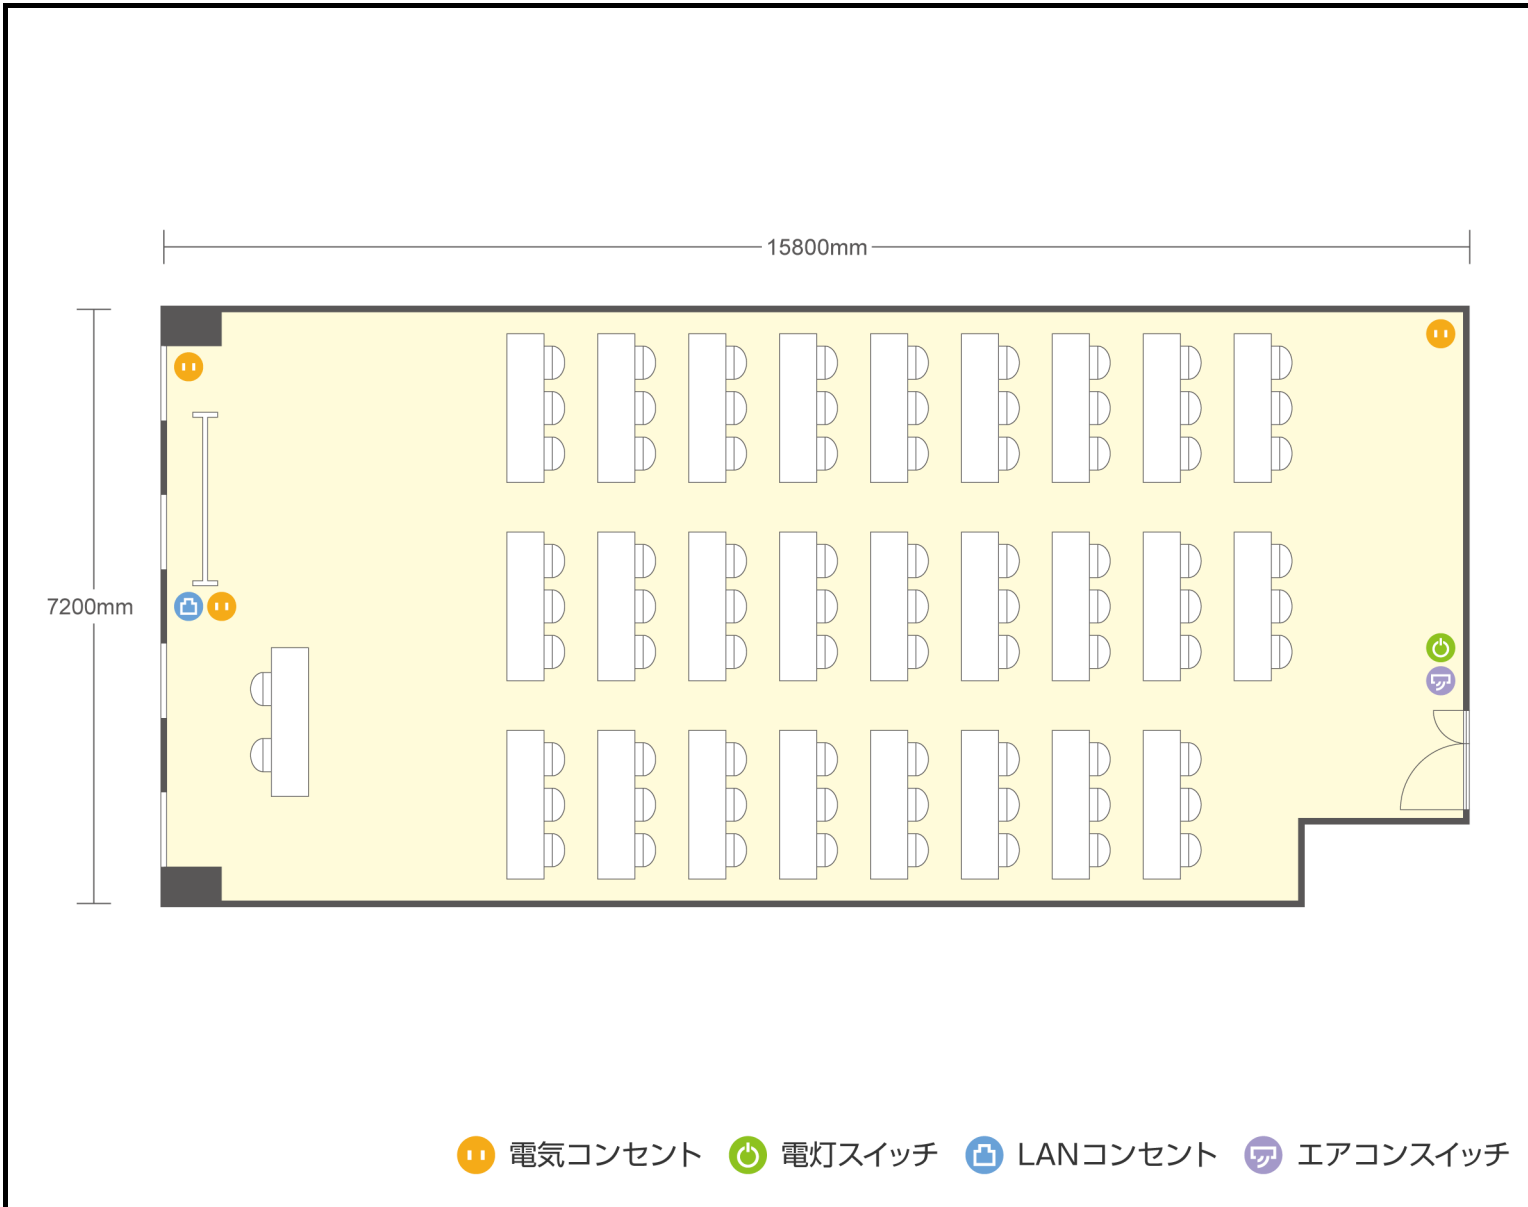

13階

第4会議室 スクール

愛知県名古屋市西区名駅二丁目27-8 名古屋プライムセントラルタワー 13階

● 利用人数 (最大利用人数)

スクール	78名
口の字	48名

● 施設情報

面積	115.6㎡ (34.96坪)
天井高	2800mm
ドア開口部	900mm×2050mm
エレベータ	10台・定員24名