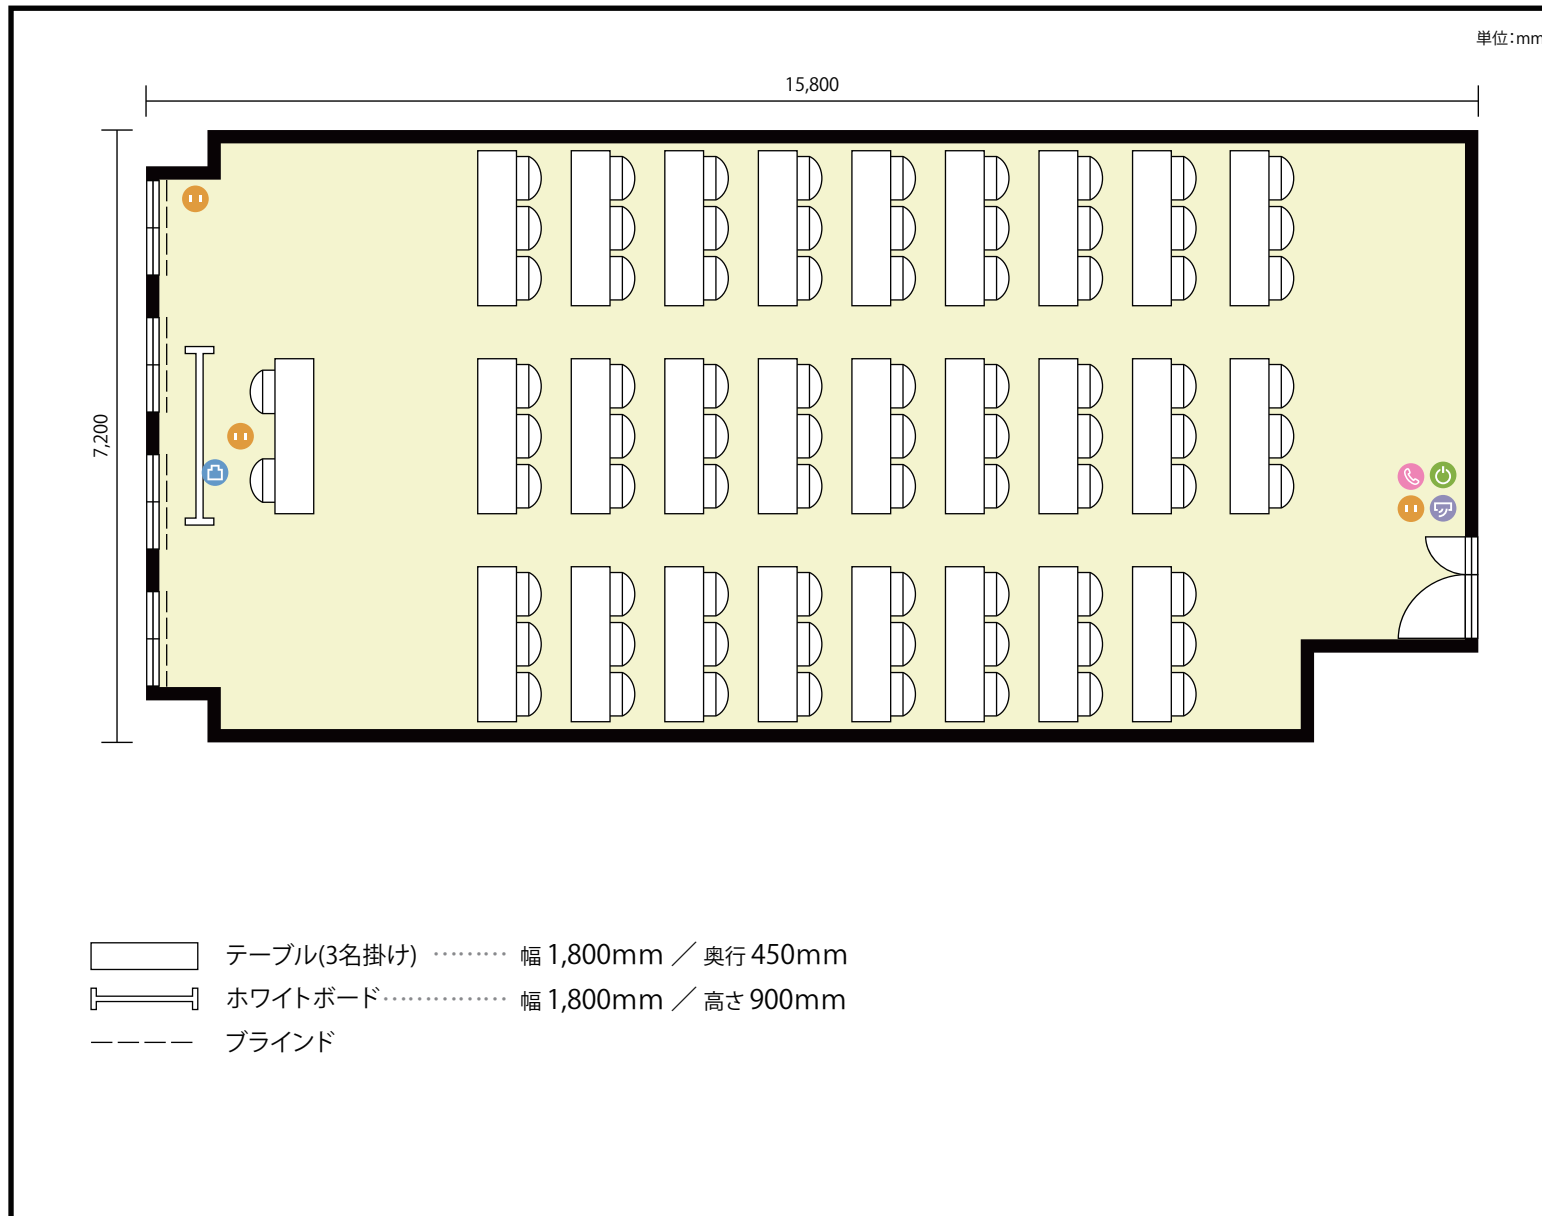

13階 第4会議室 / スクール

〒451-0045 愛知県名古屋市西区名駅2-27-8 名古屋プライムセントラルタワー 13階

利用人数 最大利用人数 (※講師席を除く)

スクール 78名

施設情報

面積 115.6 m² (34.96 坪)

天井高 2,800mm

ドア開口部 横 1,200mm
縦 2,050mm