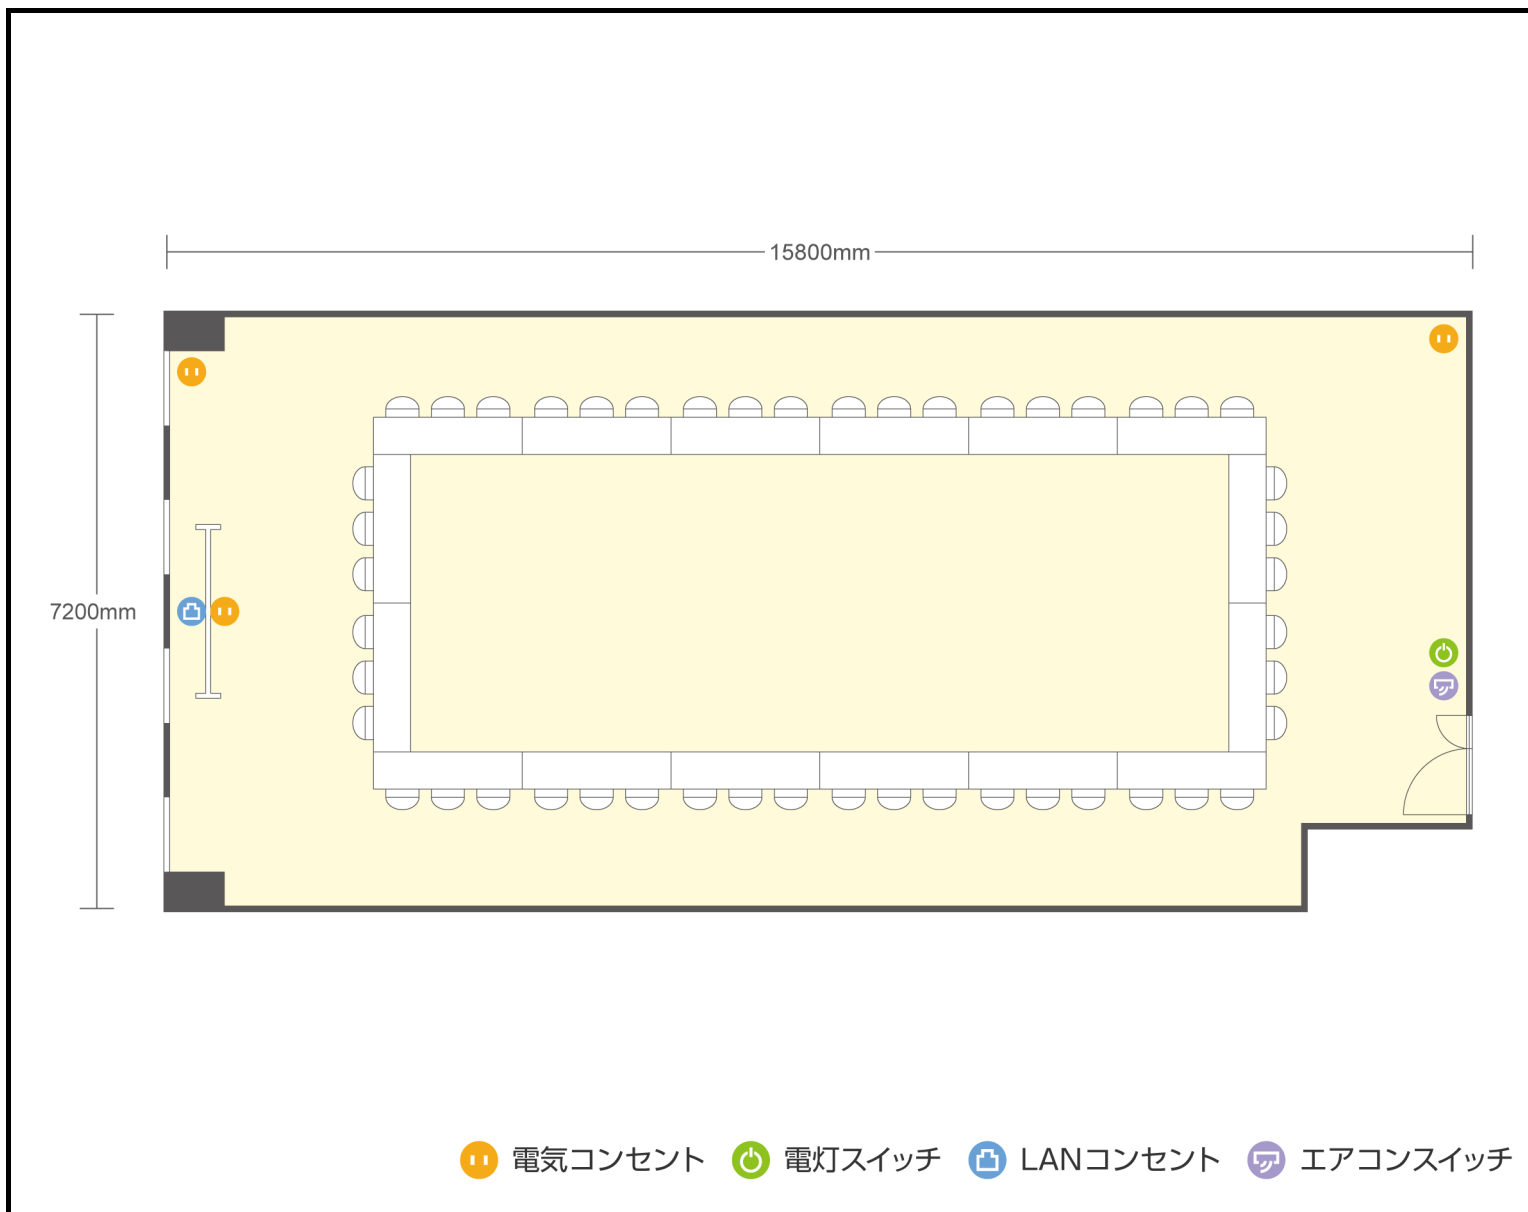

13階

第4会議室 口の字

愛知県名古屋市西区名駅二丁目27-8 名古屋プライムセントラルタワー 13階

● 利用人数 (最大利用人数)

スクール	78名
口の字	48名

● 施設情報

面積	115.6㎡ (34.96坪)
天井高	2800mm
ドア開口部	900mm×2050mm
エレベータ	10台・定員24名