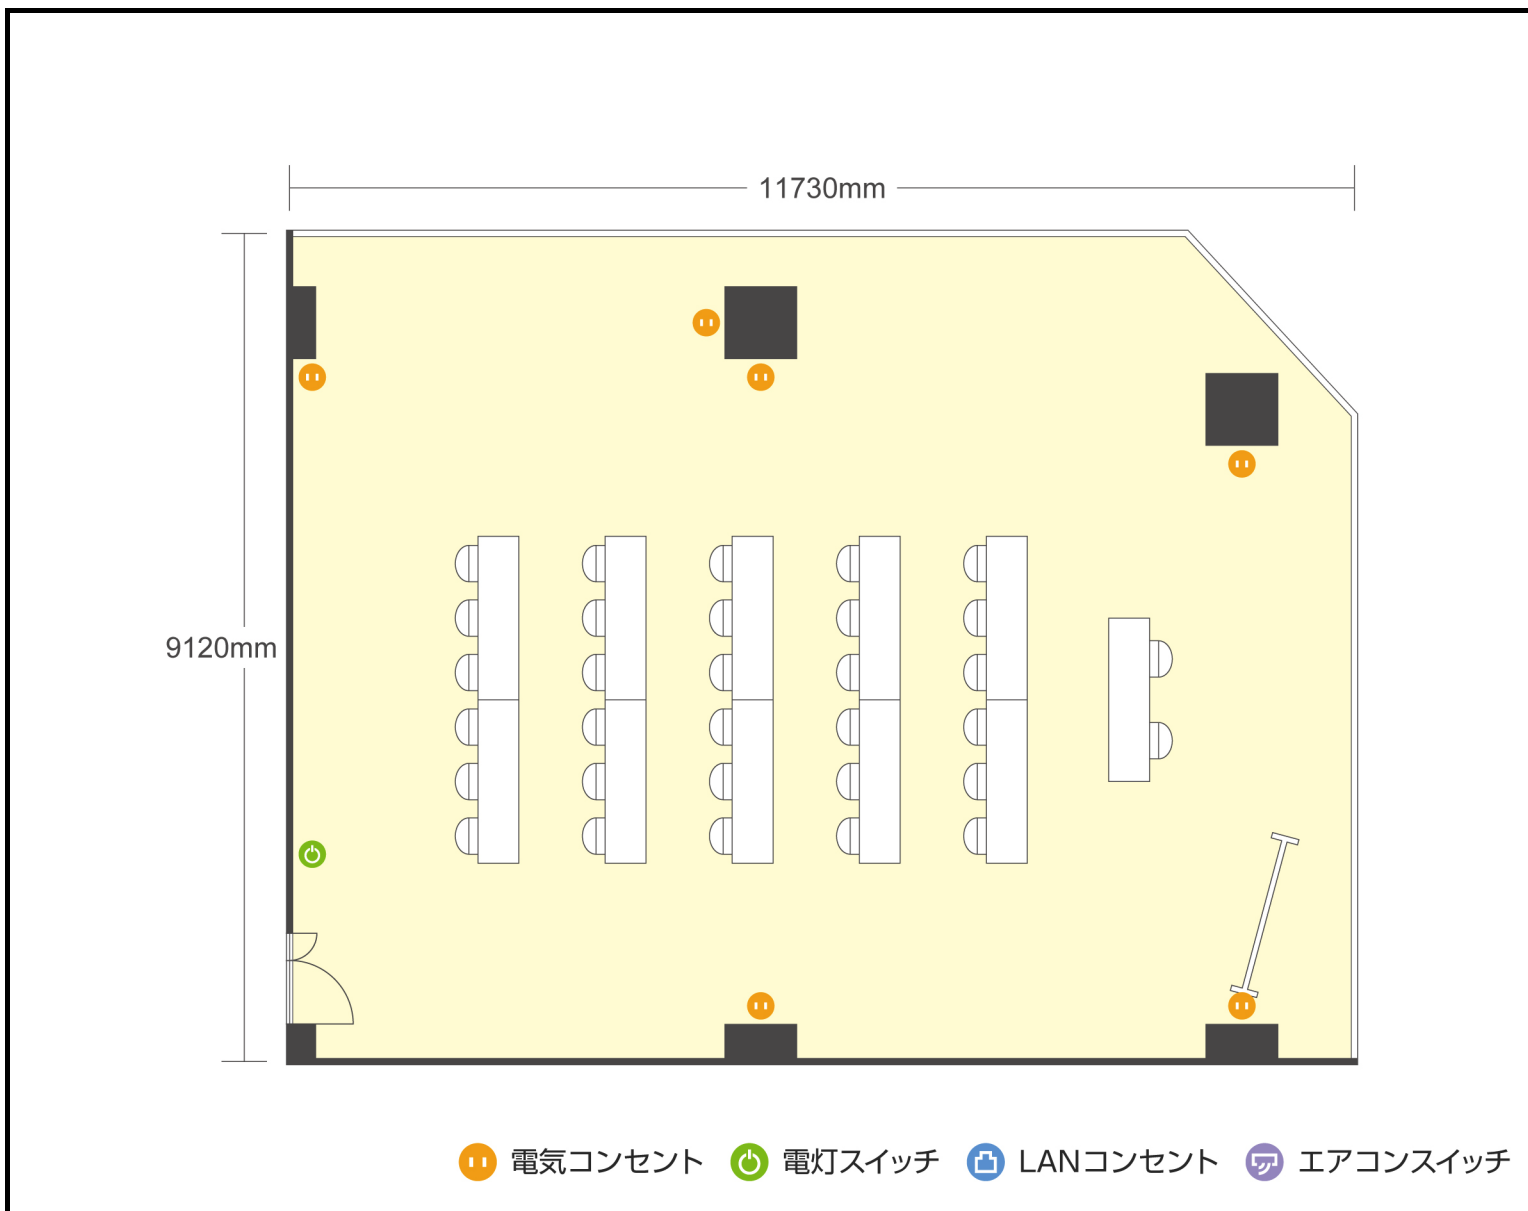

5階 第4会議室 スクール

愛知県名古屋市中区栄二丁目5-1 宝第一ビル2・5階

● 利用人数 (最大利用人数)

スクール	30名
口の字	30名

● 施設情報

面積 100㎡ (30坪)