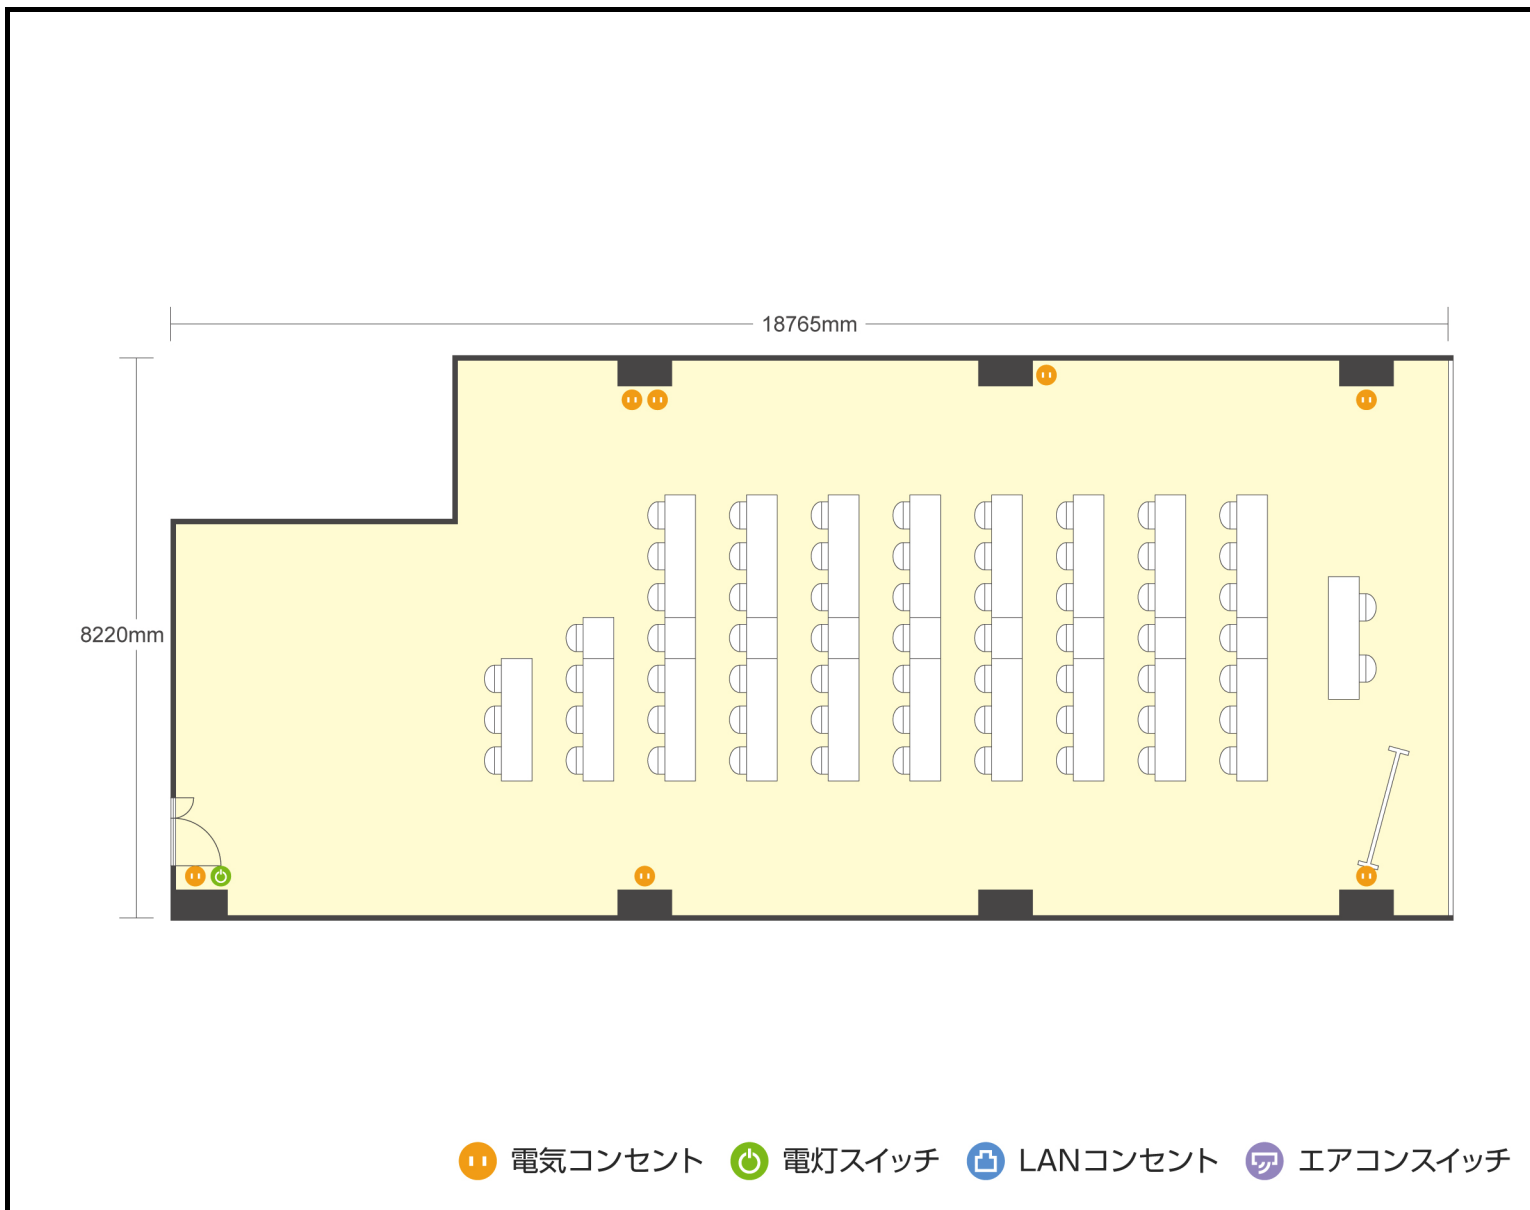

5階 第3会議室 スクール

愛知県名古屋市中区栄二丁目5-1 宝第一ビル2・5階

● 利用人数 (最大利用人数)

スクール	63名
口の字	42名

● 施設情報

面 積 134㎡ (40.5坪)