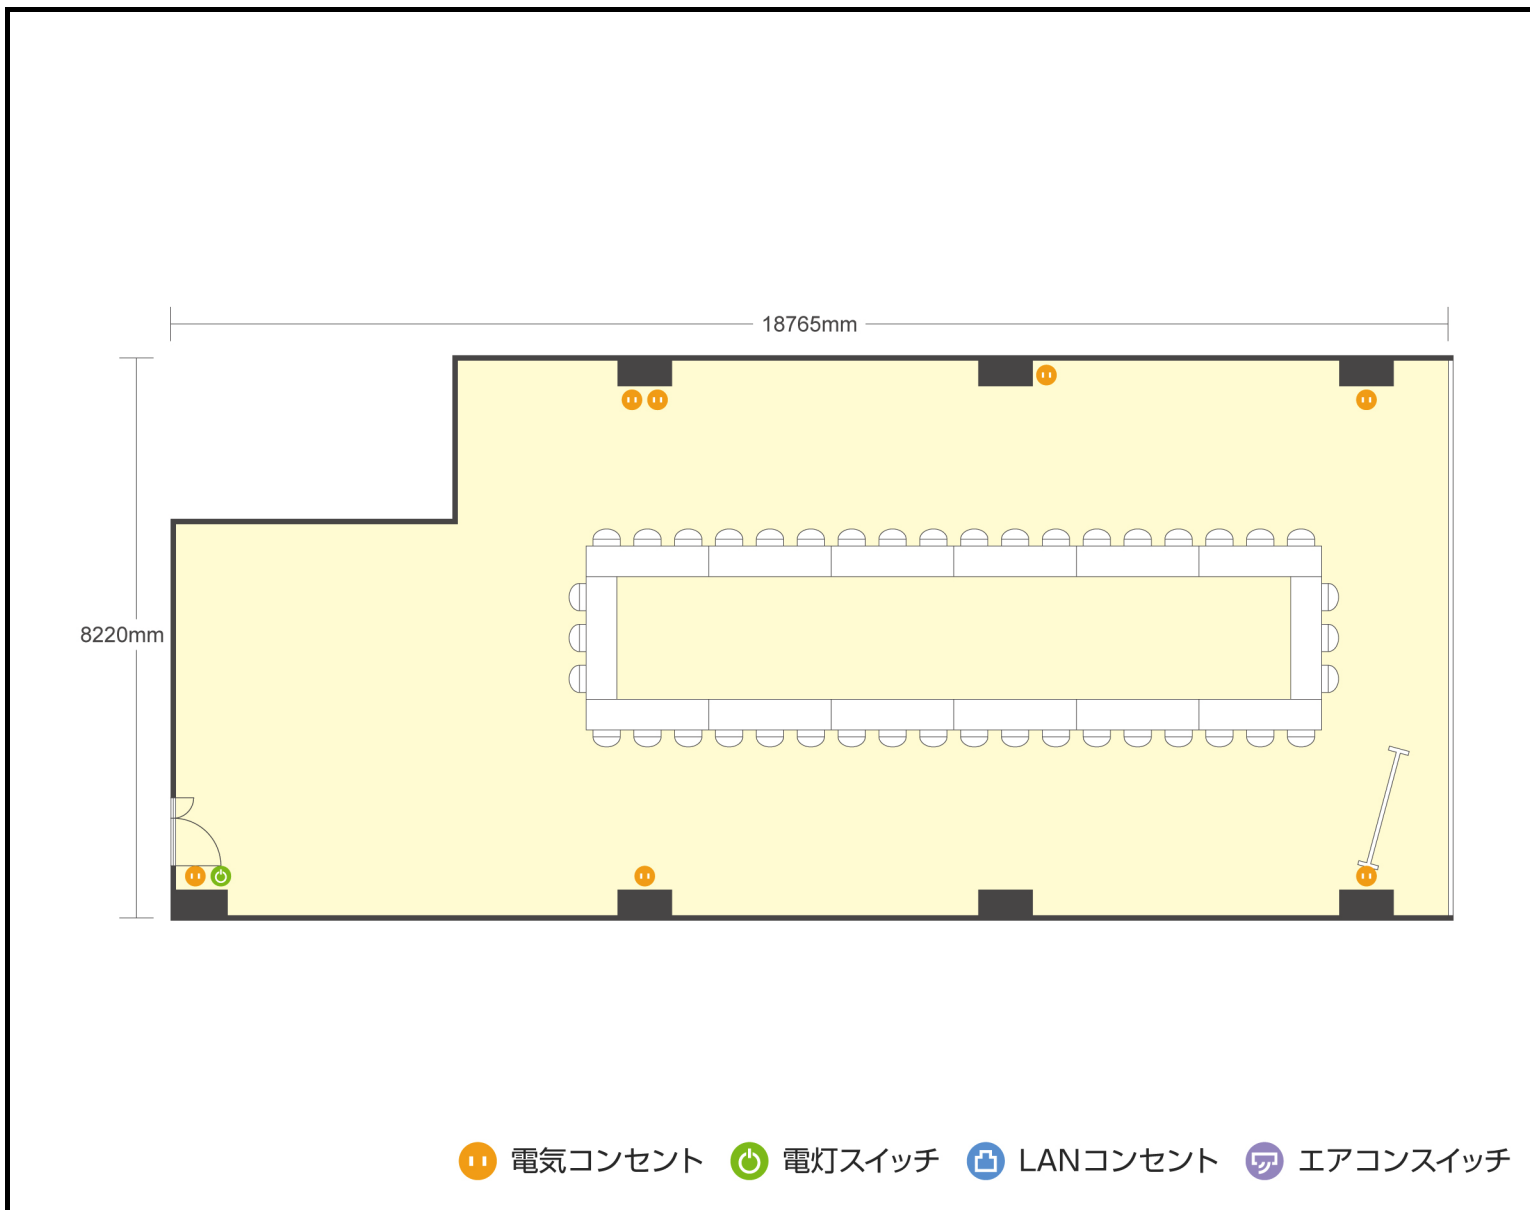

5階 第3会議室 口の字

愛知県名古屋市中区栄二丁目5-1 宝第一ビル2・5階

● 利用人数 (最大利用人数)

スクール	63名
口の字	42名

● 施設情報

面積 134㎡ (40.5坪)