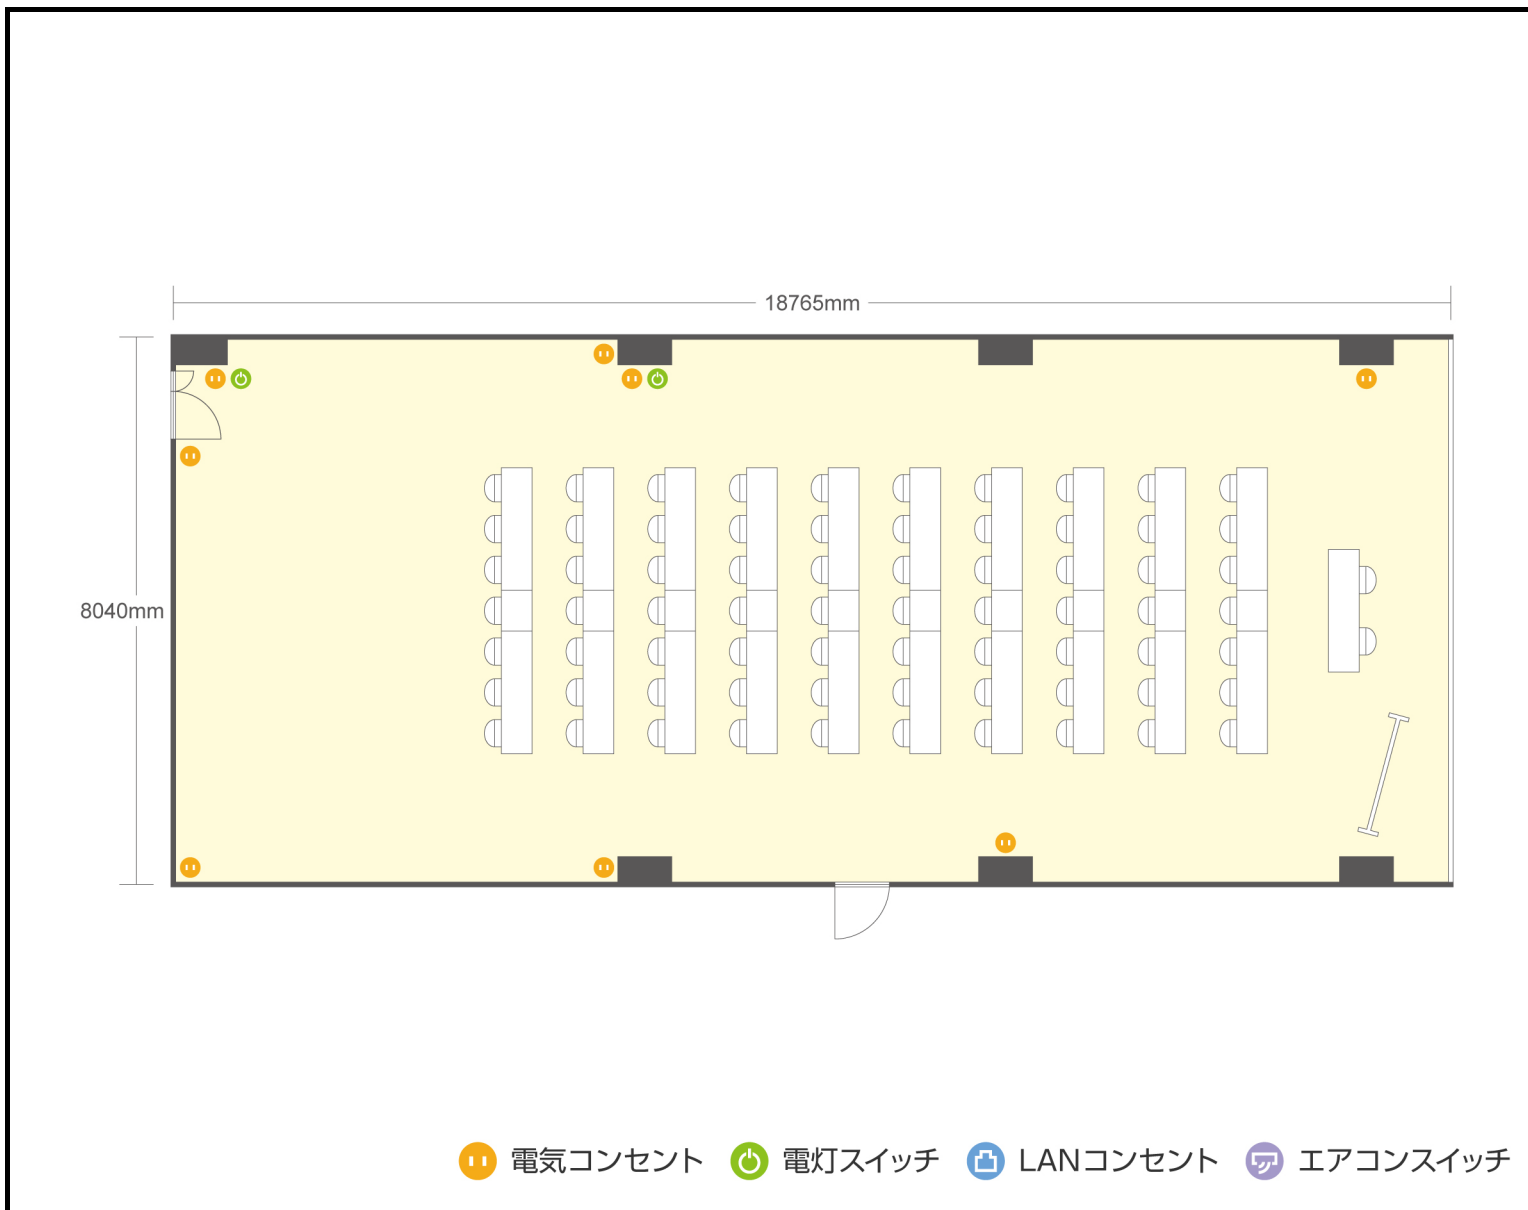

5階 第2会議室 スクール

愛知県名古屋市中区栄二丁目5-1 宝第一ビル2・5階

● 利用人数 (最大利用人数)

スクール	70名
口の字	42名

● 施設情報

面積 144㎡ (43.5坪)