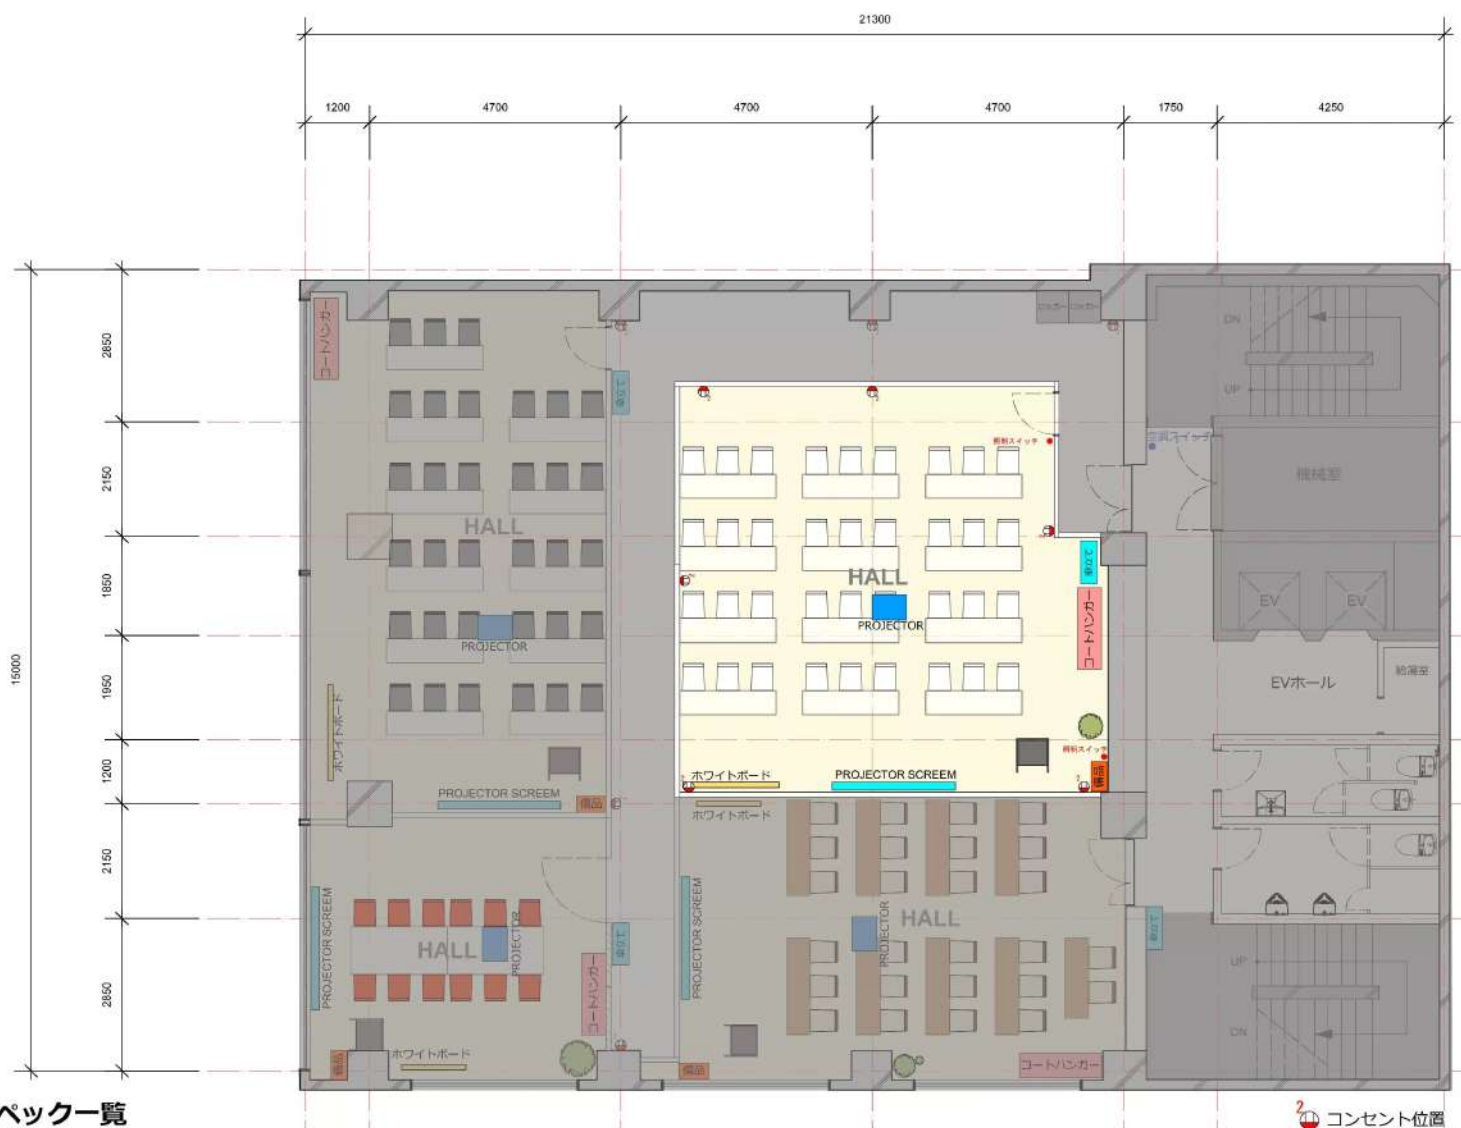

TIME SHARING 新宿 6B

■備品リスト

		司会台 個数 : 1
		スタッキングチェア 個数 : 72
		デスク 個数 : 24 サイズ : 幅180cm 奥行45cm
		プロジェクター 個数 : 1 品番 : EH-TW5650(EPSON)
		スクリーン 100インチ (16 : 9) 個数 : 1
		ホワイトボード 個数 : 1 ※マーカー類は備品棚にございます。
		コートハンガー 個数 : 1 サイズ : 幅149cm 高さ160cm ※ハンガー約70本

■スペック一覧

- 収容人数 : 26人
- 面積 : HALL 57.89㎡
- 天井高さ : 240cm, 梁下235cm
- 入口サイズ : HALL 横80cm×高さ210cm
- 変換器 : VGA to HDMI コンバーター, Mini Display Port to HDMI 変換アダプタ, USB Type-C to HDMI 変換アダプタ

コンセント位置