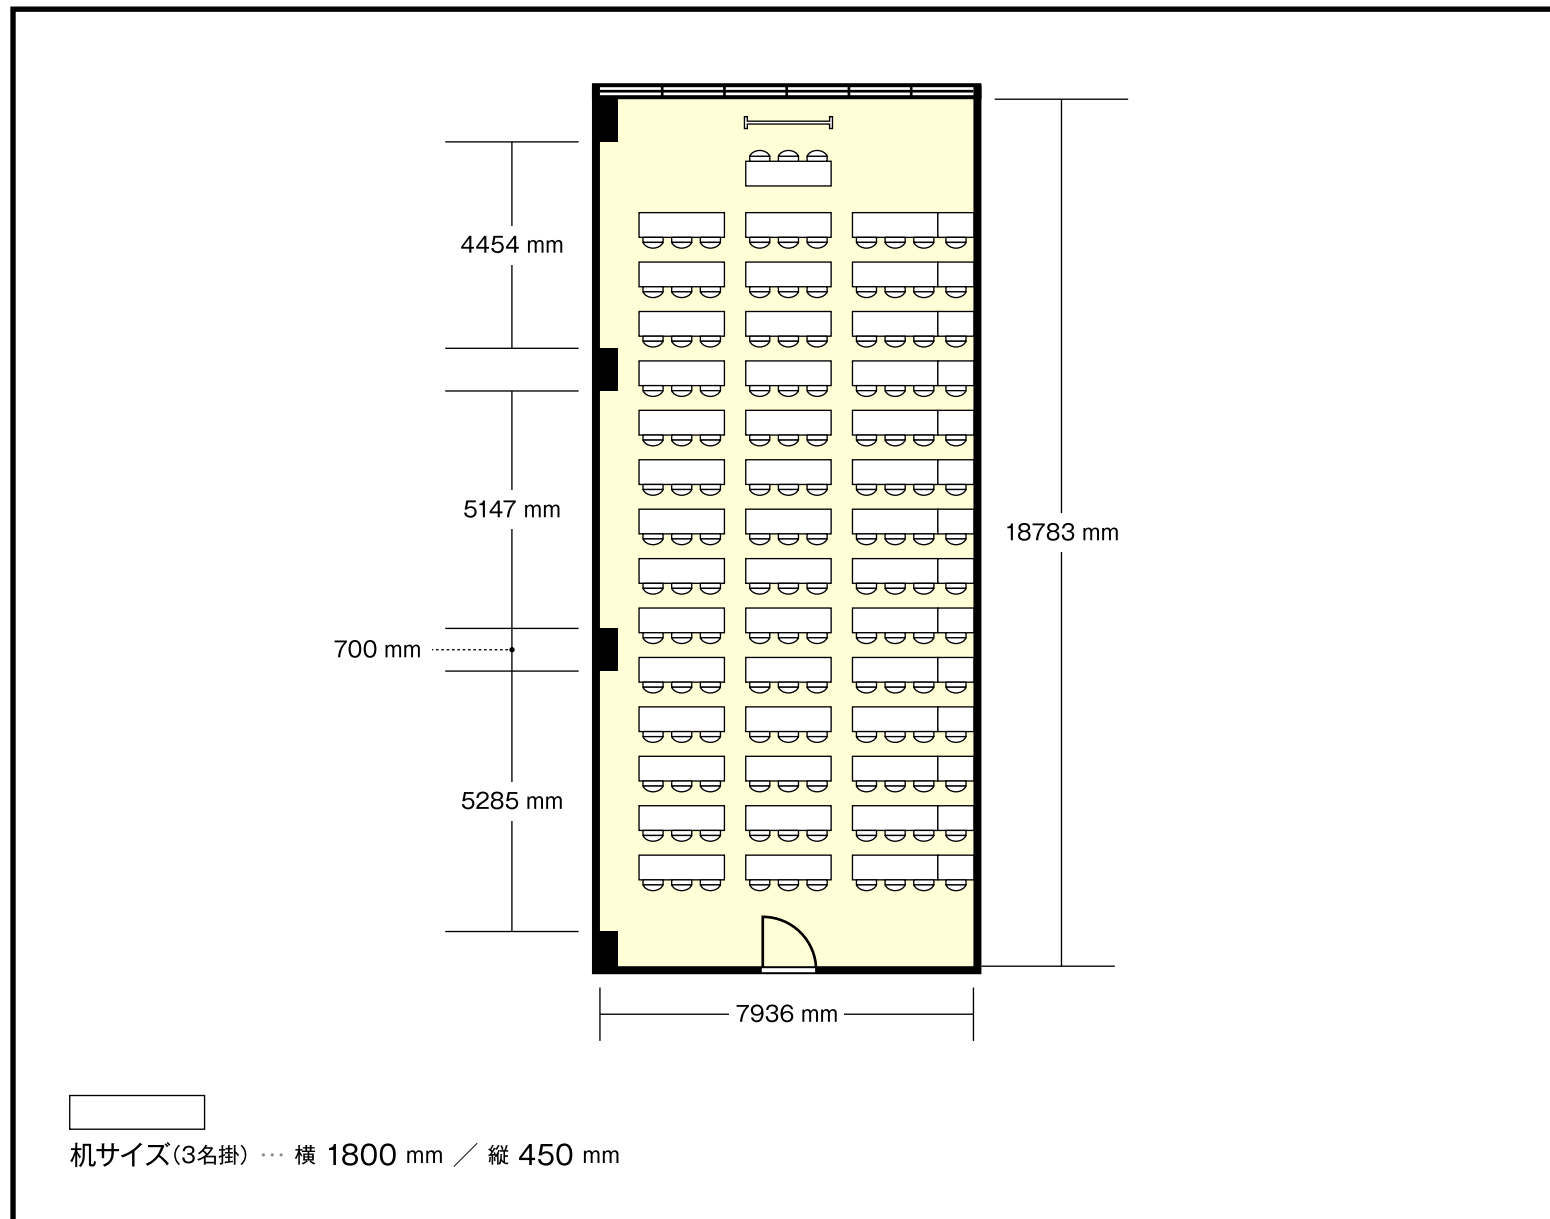

宝第一栄伏見中央店

2階

第1会議室 (101~140名) / スクール

〒460-0008 愛知県名古屋市中区栄二丁目5-1 宝第一ビル

利用人数 (最大利用人数)

スクール 140 名

施設情報

面積 153.7 m² (46.28坪)

窓 3 箇所