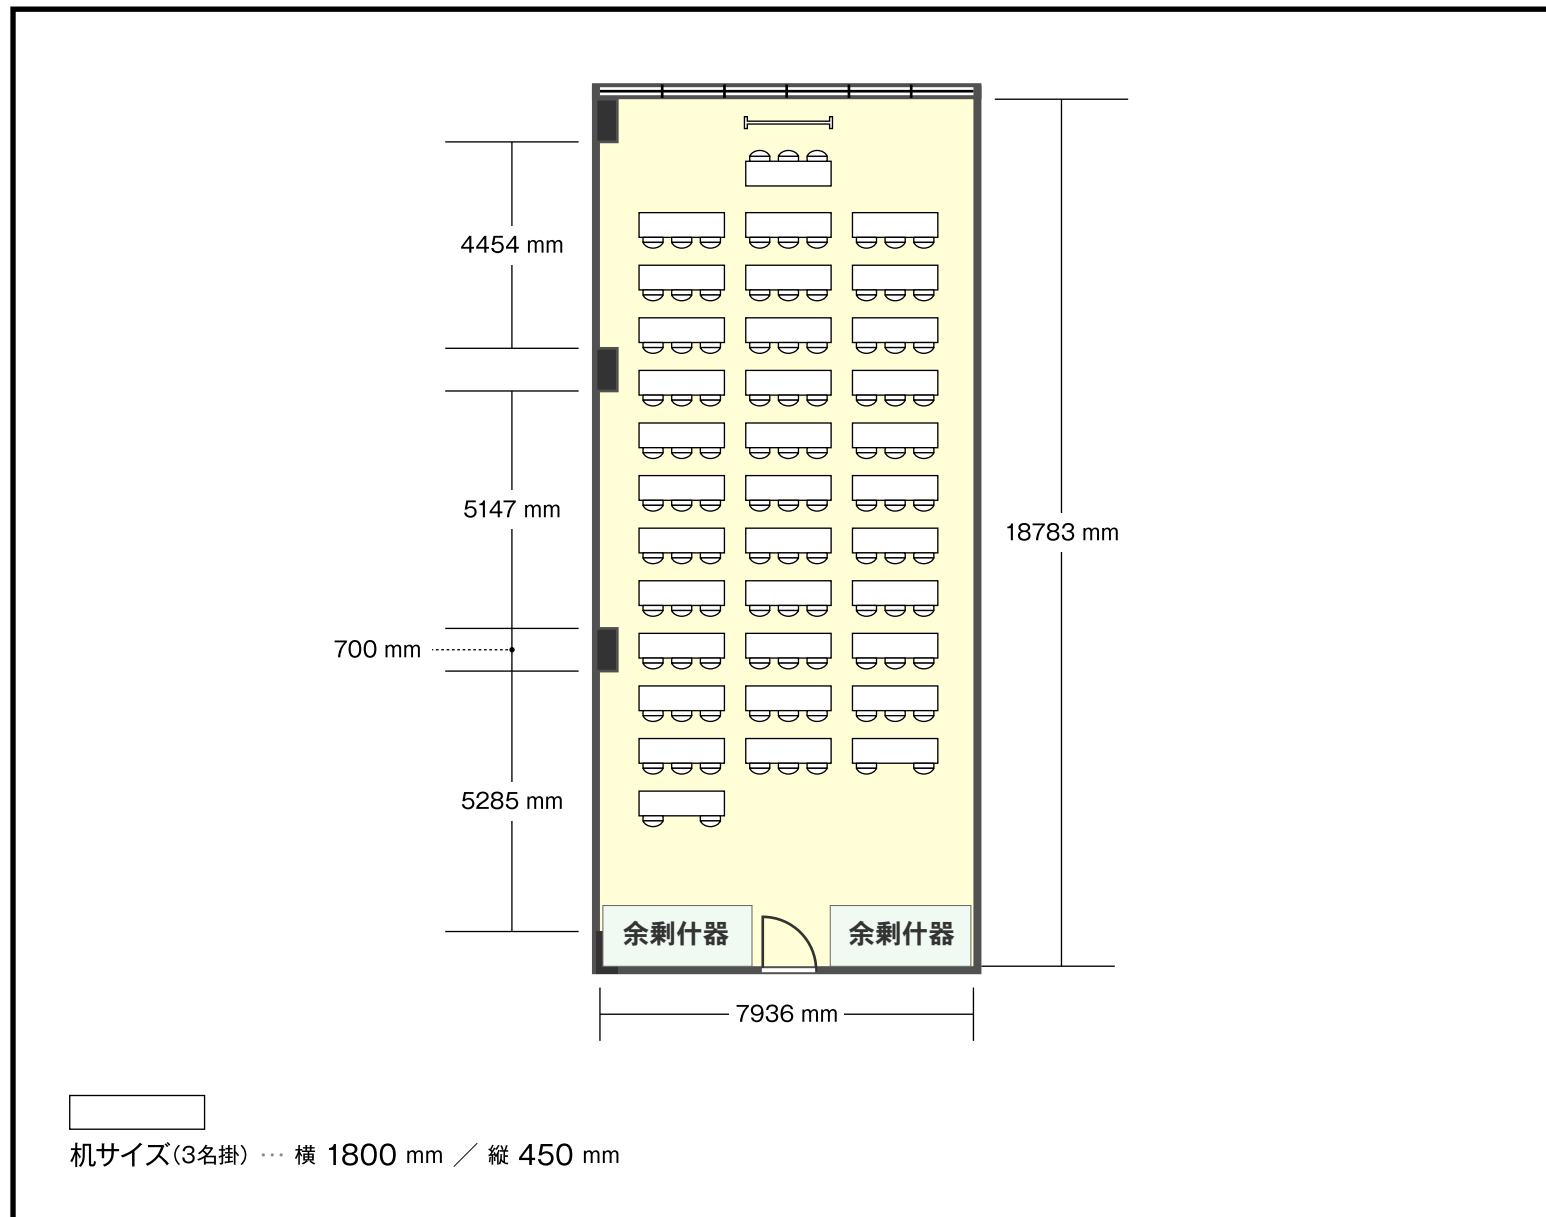

2階 第1会議室 (51~100名) / スクール

〒460-0008 愛知県名古屋市中区栄二丁目5-1 宝第一ビル

### 利用人数 (最大利用人数)

スクール 100名

### 施設情報

面積 153.7 m<sup>2</sup> (46.28坪)

窓 3箇所