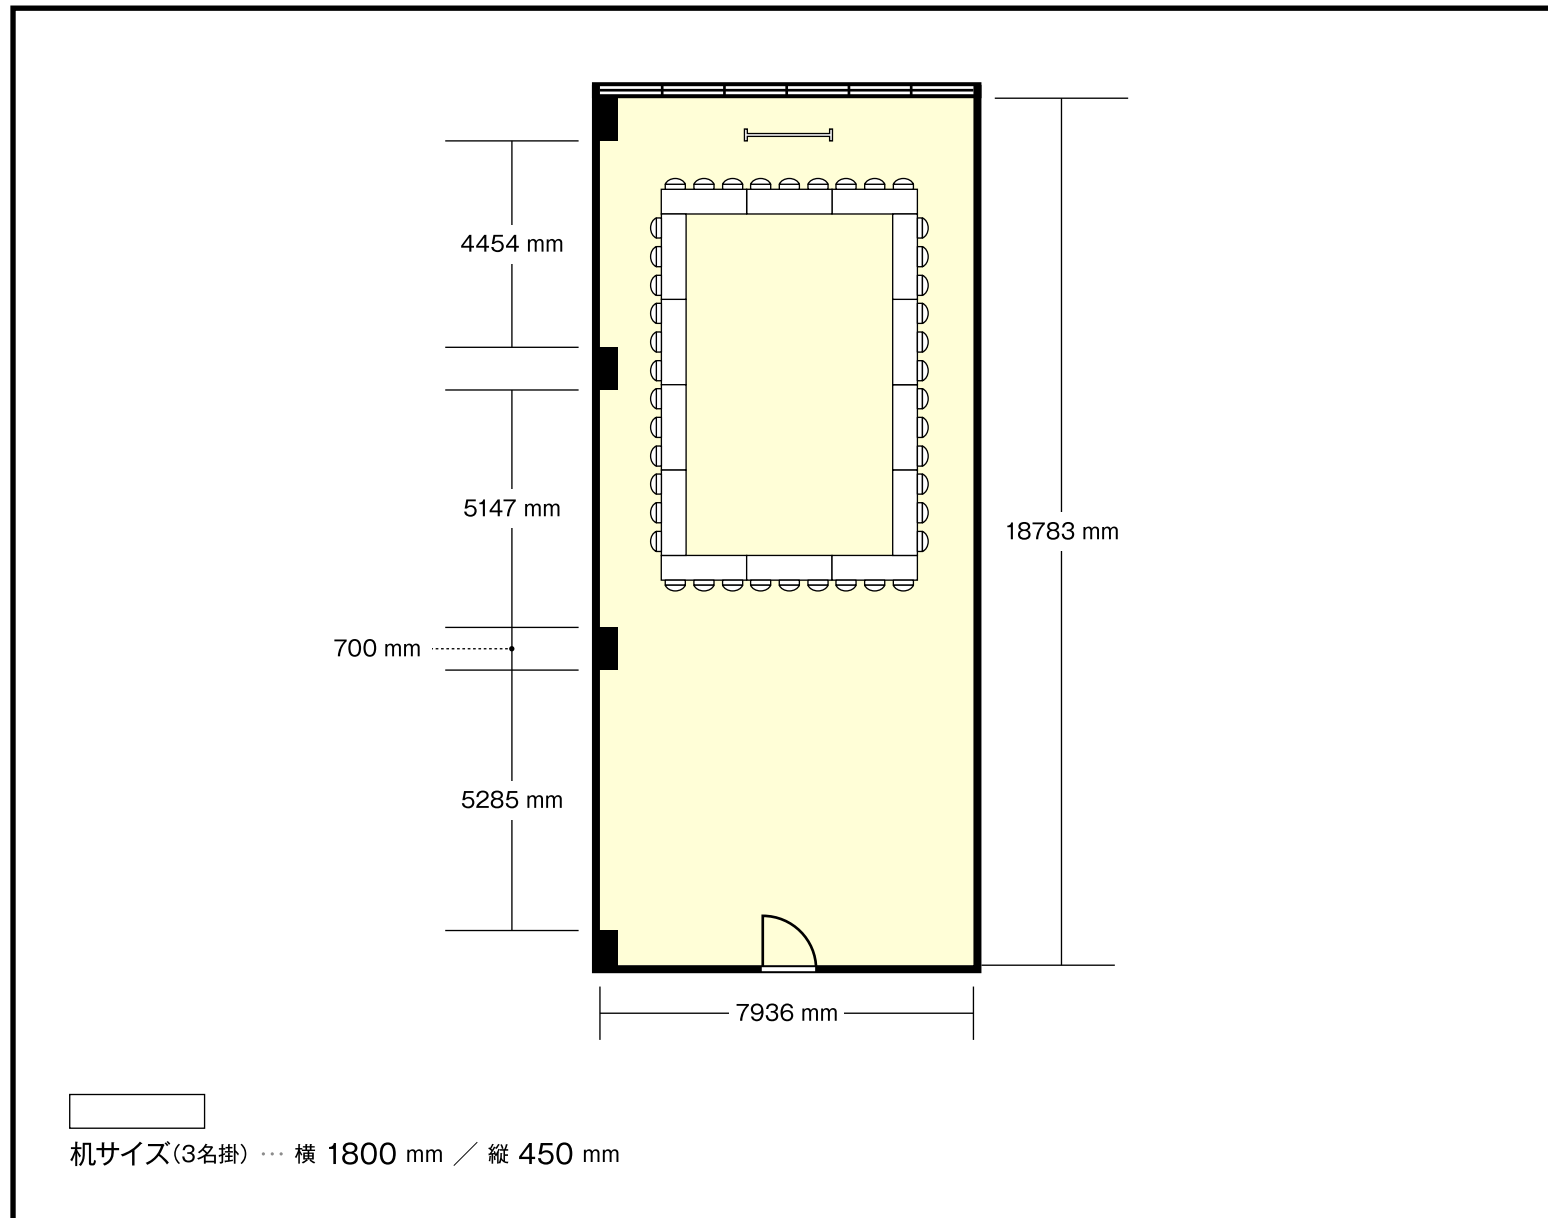

# 宝第一栄伏見中央店

2階

第1会議室 (1~50名) / 口の字

〒460-0008 愛知県名古屋市中区栄二丁目5-1 宝第一ビル

## 利用人数 (最大利用人数)

口の字 42名

## 施設情報

面積 153.7 m<sup>2</sup> (46.28坪)

窓 3箇所