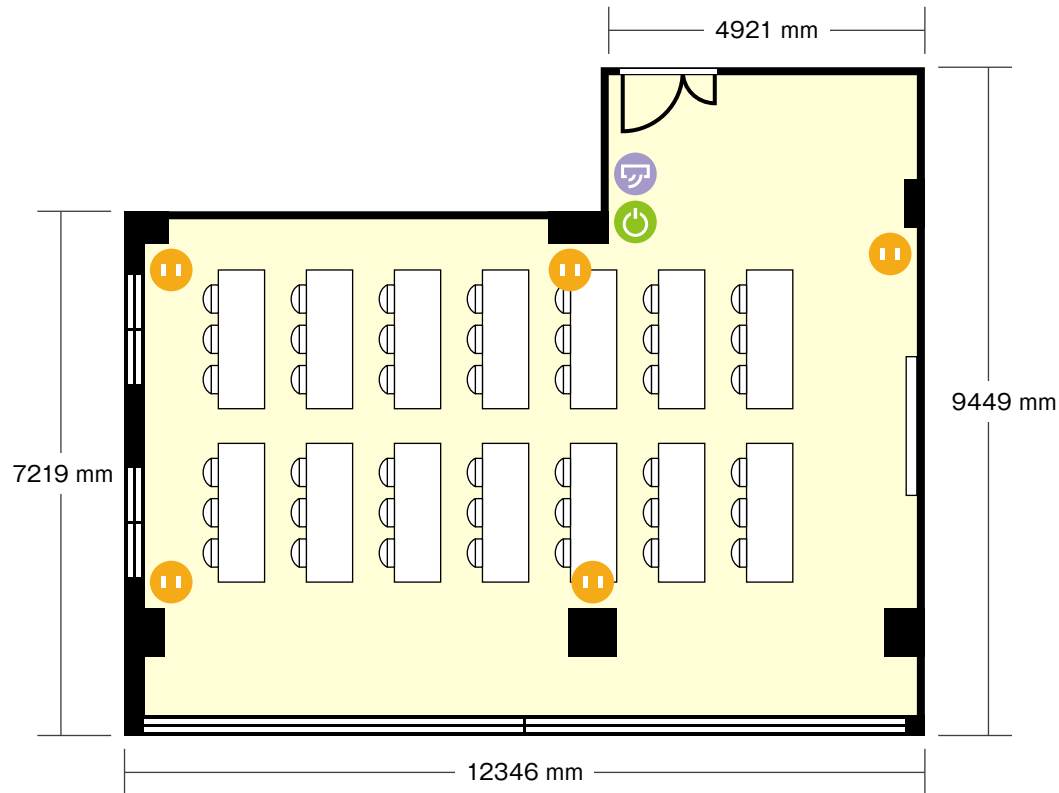

# さかえビル名古屋駅西口店

6階 会議室A / スクール

〒453-0016 愛知県名古屋市中村区竹橋町5-5 さかえビル

ホワイトボードサイズ … 幅 1800 mm / 高さ 900 mm

机サイズ … 横 1800 mm / 奥行 600 mm (3名掛)

電気コンセント

電灯スイッチ

エアコンスイッチ

## 施設情報

面積 104.1 m<sup>2</sup> (31.5坪)

天井高 2450 mm

ドア開口部 横 1150 mm  
縦 2100 mm

窓 3箇所