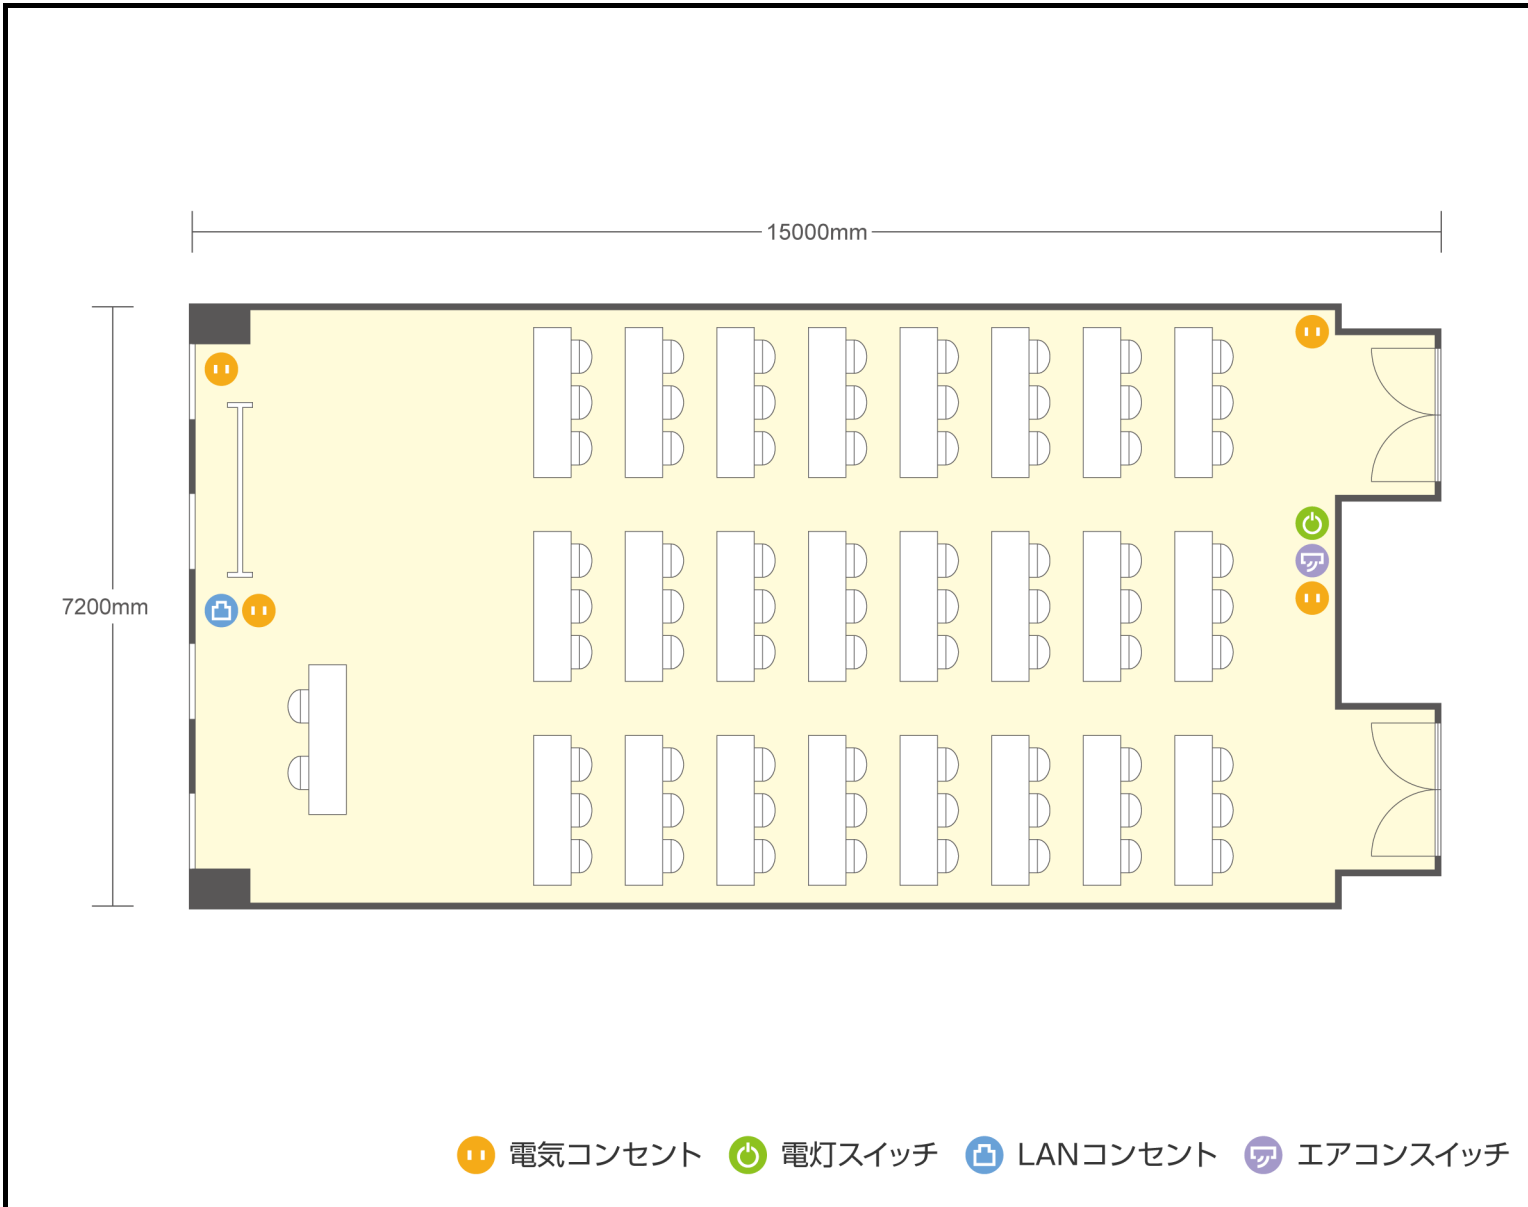

13階

第3会議室 スクール

愛知県名古屋市西区名駅二丁目27-8 名古屋プライムセントラルタワー 13階

● 利用人数 (最大利用人数)

スクール	72名
口の字	48名

● 施設情報

面積	107.9㎡ (32.63坪)
天井高	2800mm
ドア開口部	1600mm×2200mm
エレベータ	10台・定員24名