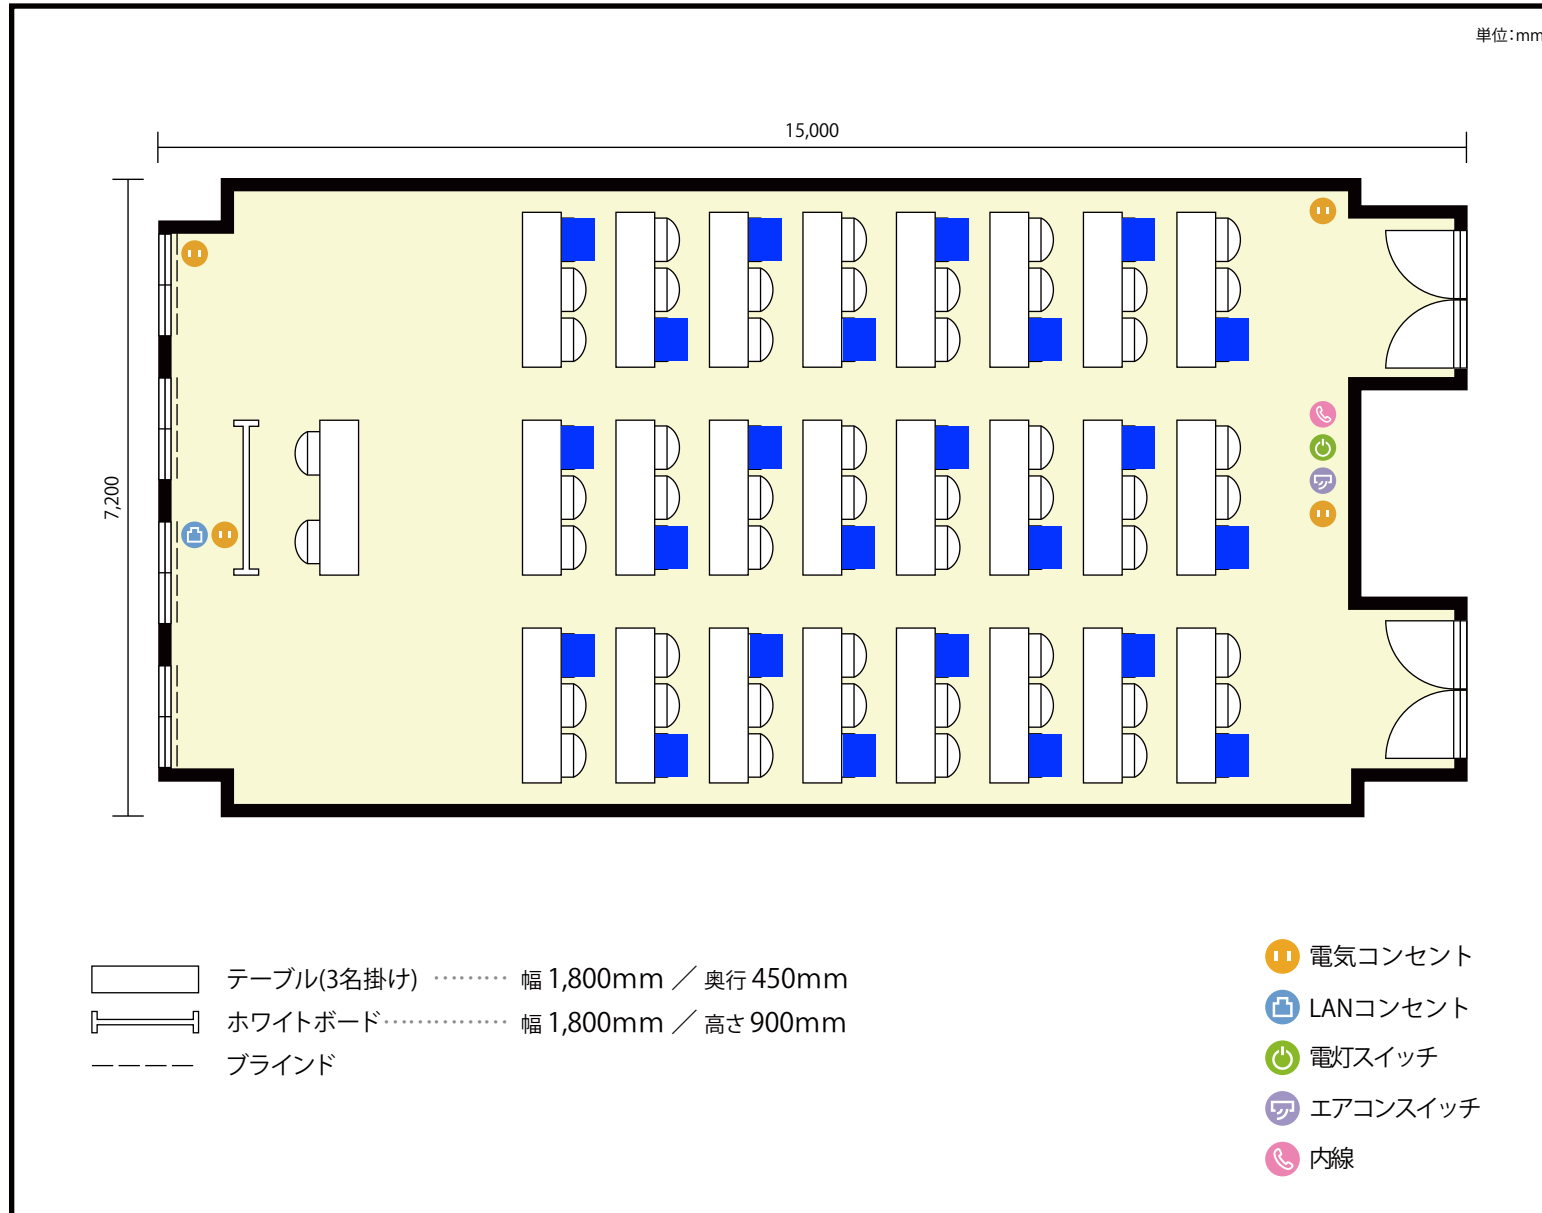

**備考**

13階 第3会議室 / スクール

〒451-0045 愛知県名古屋市西区名駅2-27-8 名古屋プライムセントラルタワー 13階

**利用人数** 最大利用人数 (※講師席を除く)

ソーシャルディスタンス(5割)スクール36名

### 施設情報

面積 107.9 m<sup>2</sup> (32.63 坪)

天井高 2,800mm

ドア開口部 横 1,600mm  
縦 2,200mm

### 備考

13階 第3会議室 / スクール

〒451-0045 愛知県名古屋市西区名駅2-27-8 名古屋プライムセントラルタワー 13階

**利用人数** 最大利用人数 (※講師席を除く)

ソーシャルディスタンス(3割)スクール24名

## 施設情報

面積 107.9 m<sup>2</sup> (32.63 坪)

天井高 2,800mm

ドア開口部 横 1,600mm  
縦 2,200mm