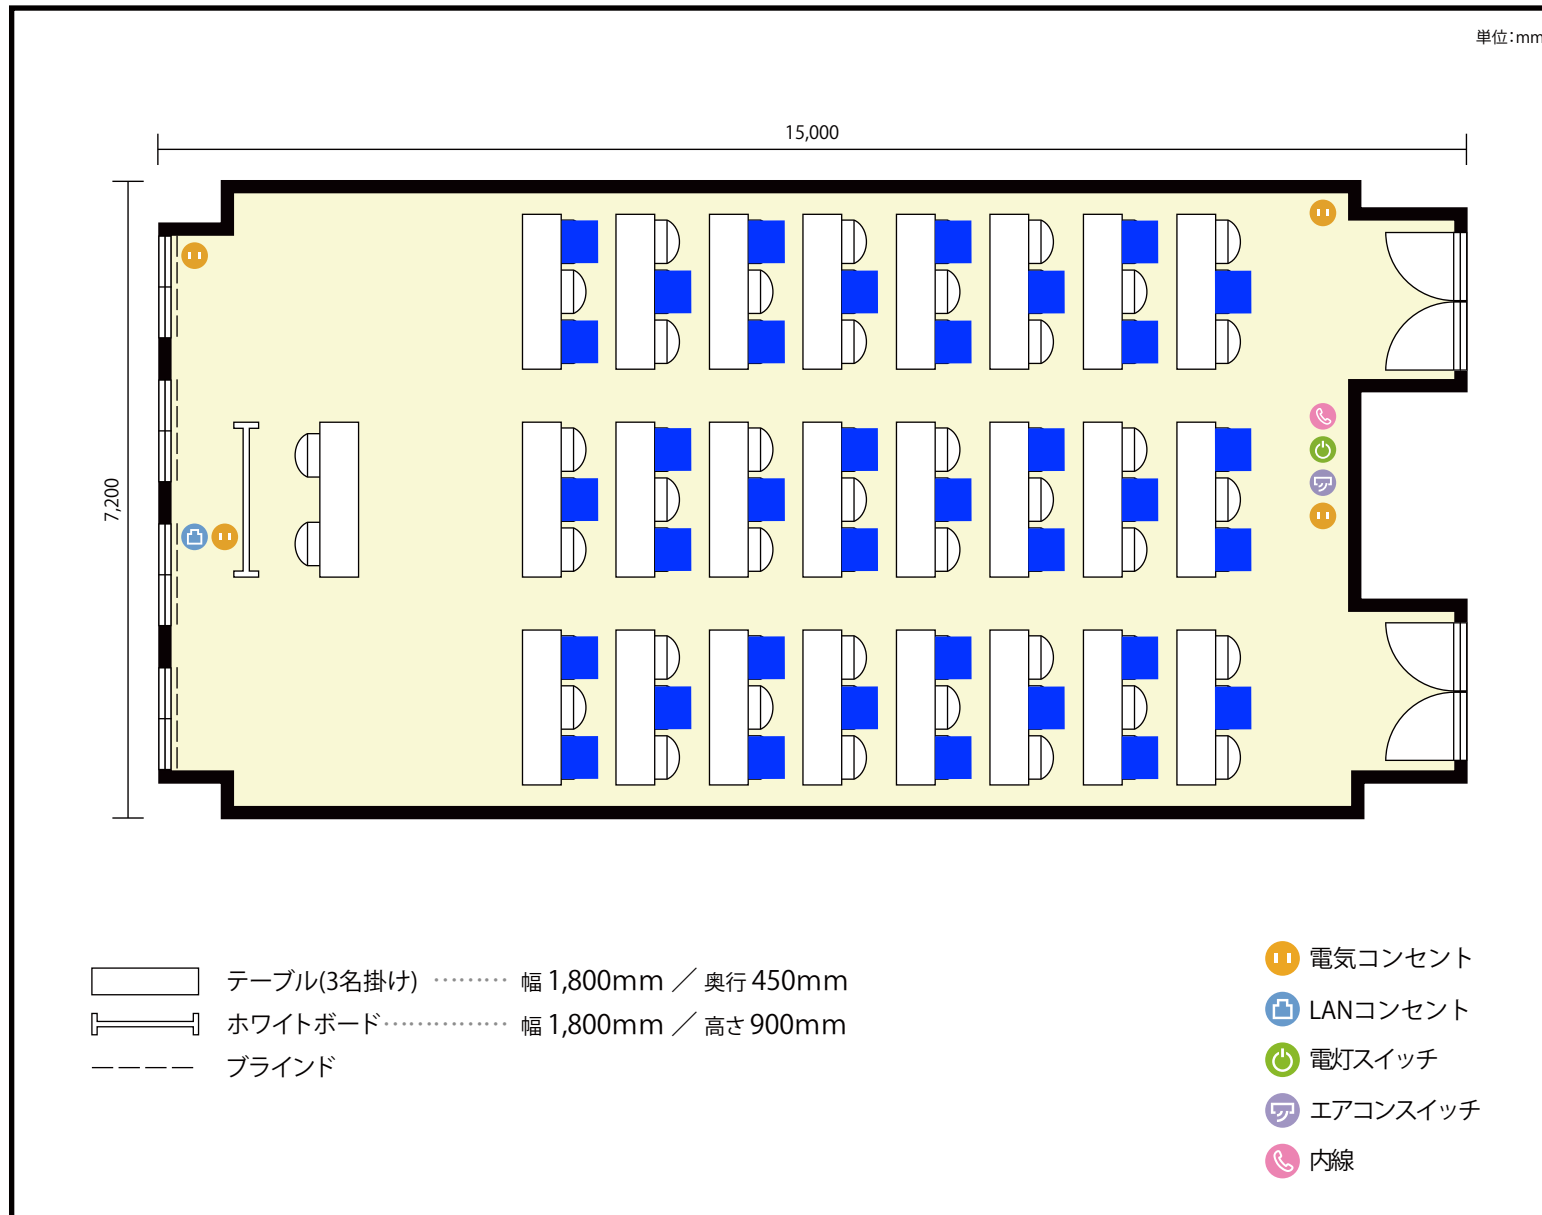

13階 第3会議室 / スクール

〒451-0045 愛知県名古屋市西区名駅2-27-8 名古屋プライムセントラルタワー 13階

**利用人数** 最大利用人数 (※講師席を除く)

スクール 72名

**施設情報**

面積 107.9 m<sup>2</sup> (32.63 坪)

天井高 2,800mm

ドア開口部 横 1,600mm  
縦 2,200mm

**備考**

13階 第3会議室 / スクール

〒451-0045 愛知県名古屋市西区名駅2-27-8 名古屋プライムセントラルタワー 13階

**利用人数** 最大利用人数 (※講師席を除く)

ソーシャルディスタンス(5割)スクール36名

### 施設情報

面積 107.9 m<sup>2</sup> (32.63 坪)

天井高 2,800mm

ドア開口部 横 1,600mm  
縦 2,200mm

## 施設情報

面積 107.9 m<sup>2</sup> (32.63 坪)

天井高 2,800mm

ドア開口部 横 1,600mm  
縦 2,200mm