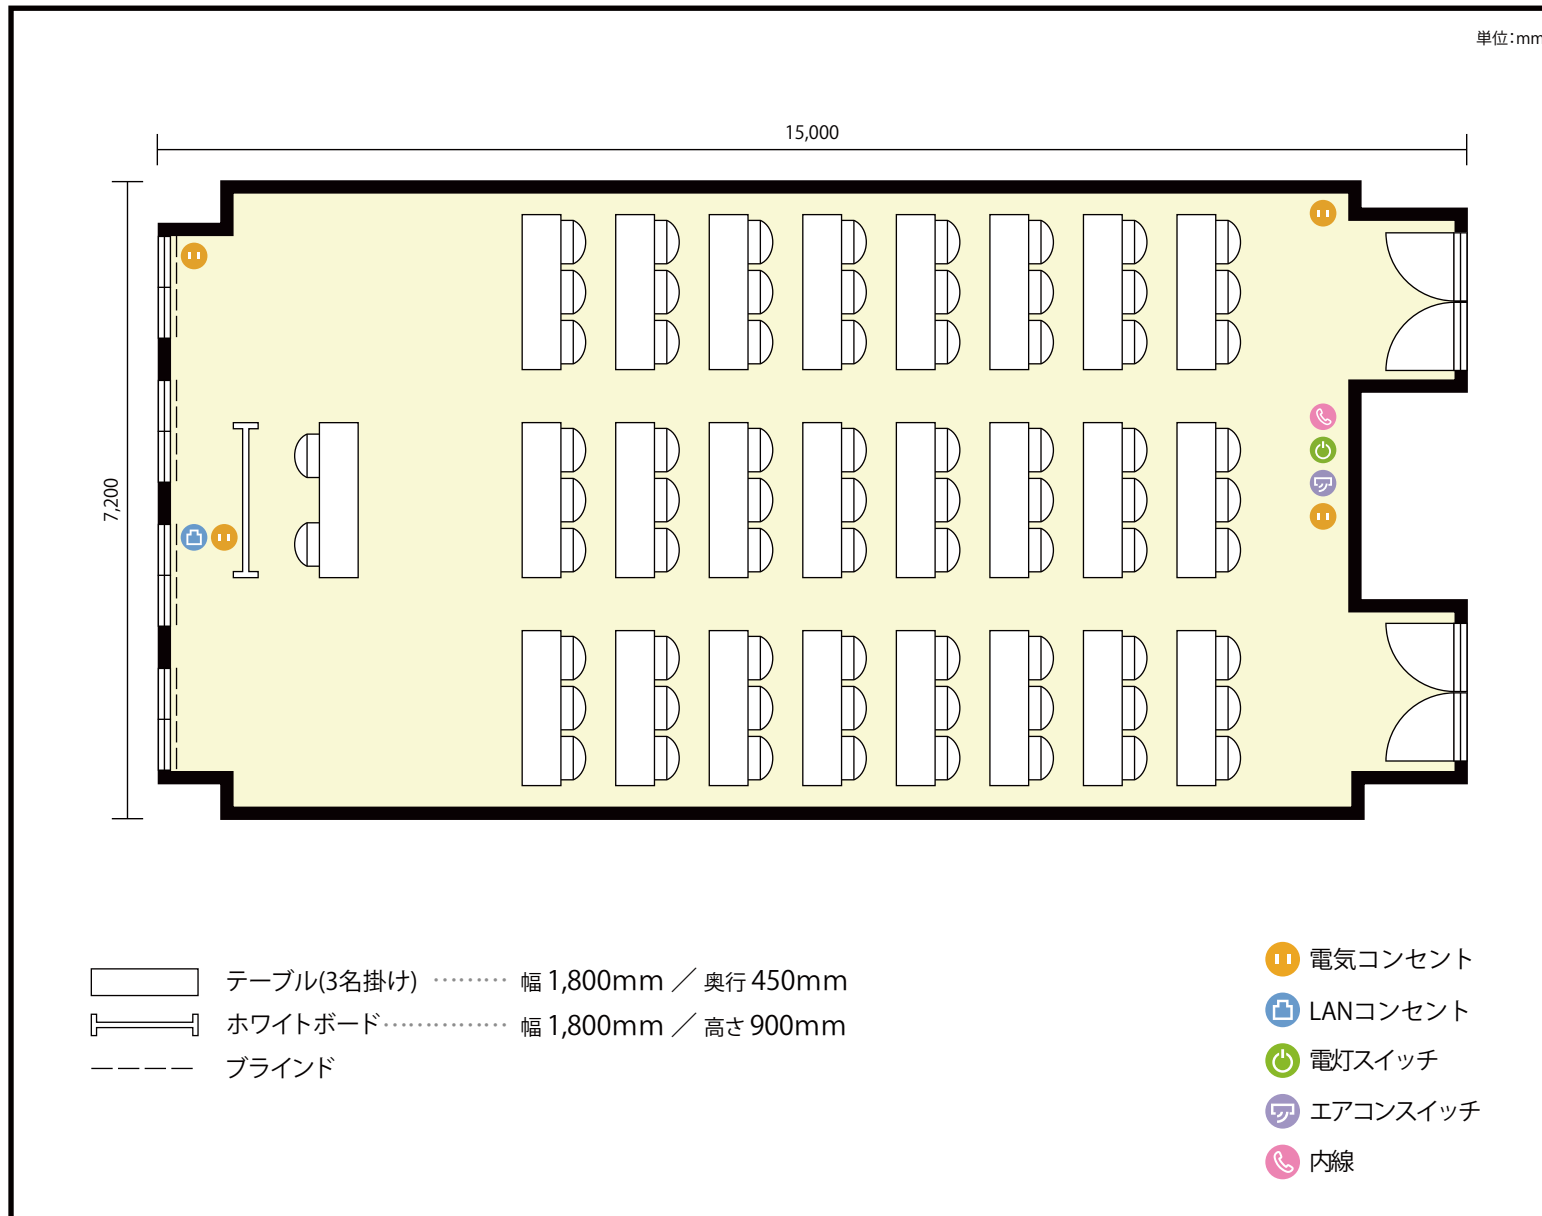

13階 第3会議室 / スクール

〒451-0045 愛知県名古屋市西区名駅2-27-8 名古屋プライムセントラルタワー 13階

**利用人数** 最大利用人数 (※講師席を除く)

スクール 72名

**施設情報**

面積 107.9 m<sup>2</sup> (32.63 坪)

天井高 2,800mm

ドア開口部 横 1,600mm  
縦 2,200mm

**備考**

13階 第3会議室 / スクール

〒451-0045 愛知県名古屋市西区名駅2-27-8 名古屋プライムセントラルタワー 13階

**利用人数** 最大利用人数 (※講師席を除く)

ソーシャルディスタンス(5割)スクール36名

### 施設情報

面積 107.9 m<sup>2</sup> (32.63 坪)

天井高 2,800mm

ドア開口部 横 1,600mm  
縦 2,200mm

## 施設情報

面積 107.9 m<sup>2</sup> (32.63 坪)

天井高 2,800mm

ドア開口部 横 1,600mm  
縦 2,200mm