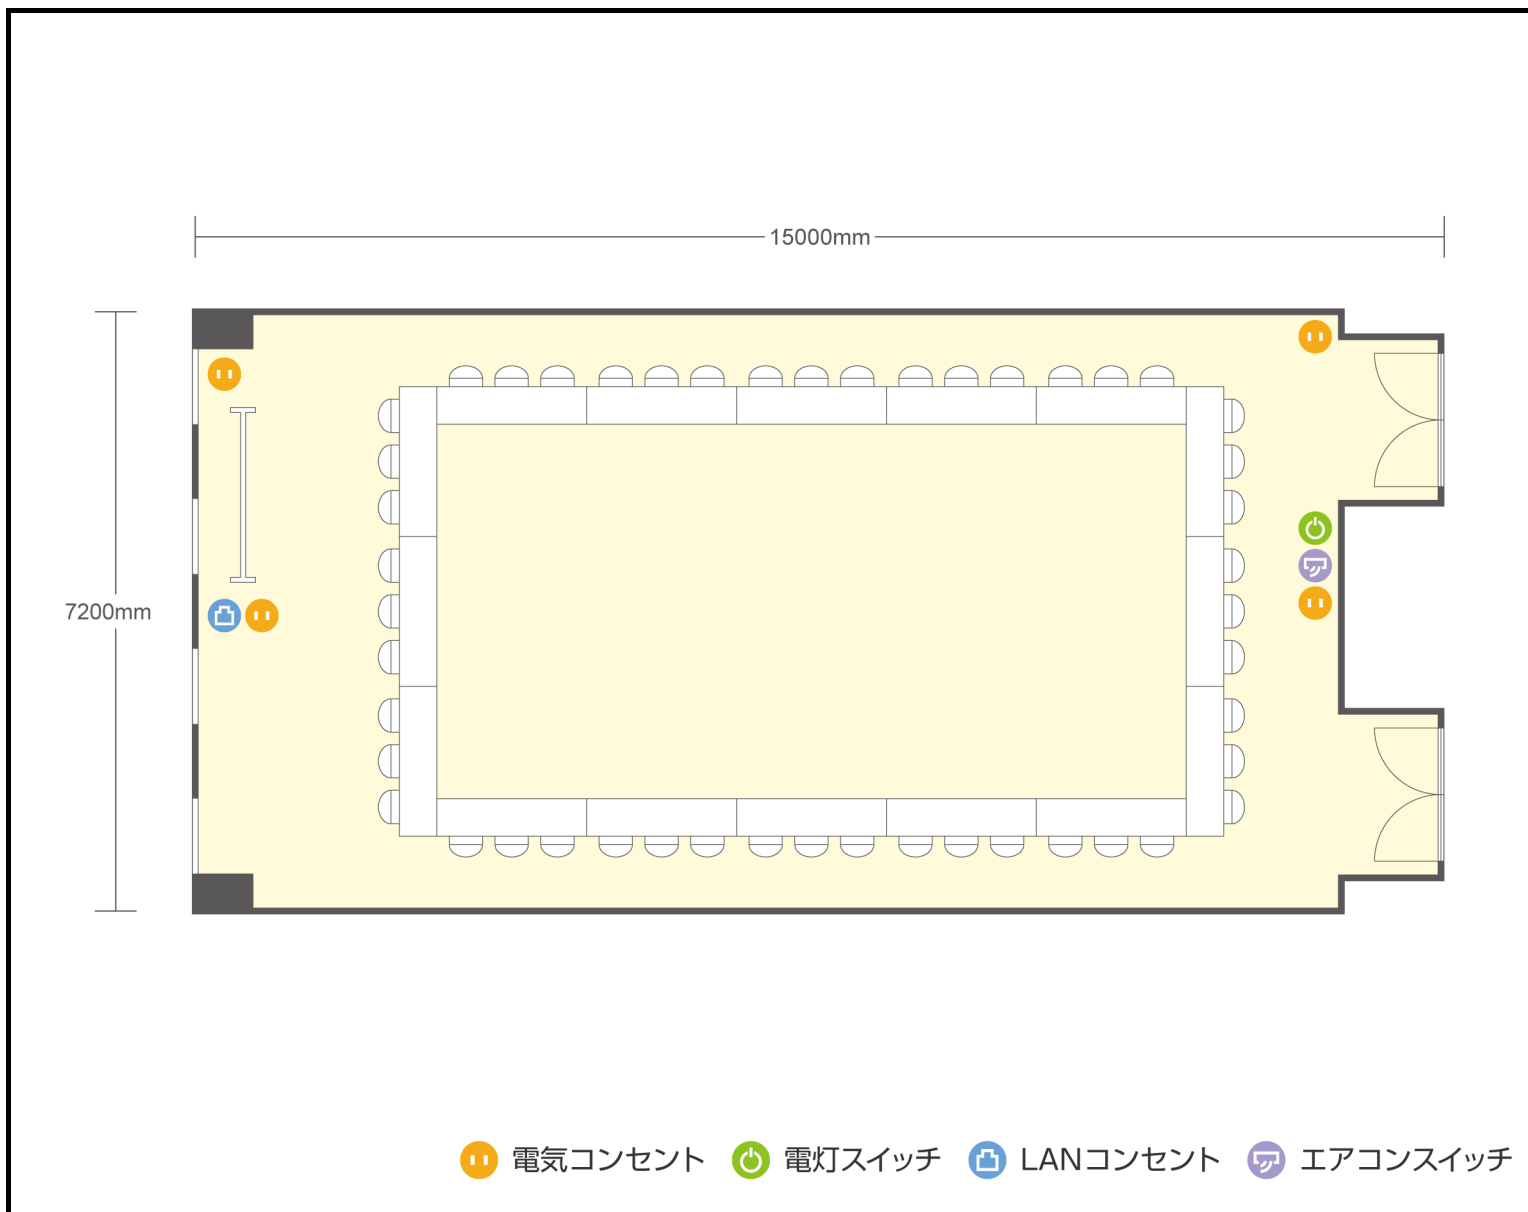

13階 第3会議室 口の字

愛知県名古屋市西区名駅二丁目27-8 名古屋プライムセントラルタワー 13階

● 利用人数 (最大利用人数)

スクール	72名
口の字	48名

● 施設情報

面積	107.9㎡ (32.63坪)
天井高	2800mm
ドア開口部	1600mm×2200mm
エレベータ	10台・定員24名