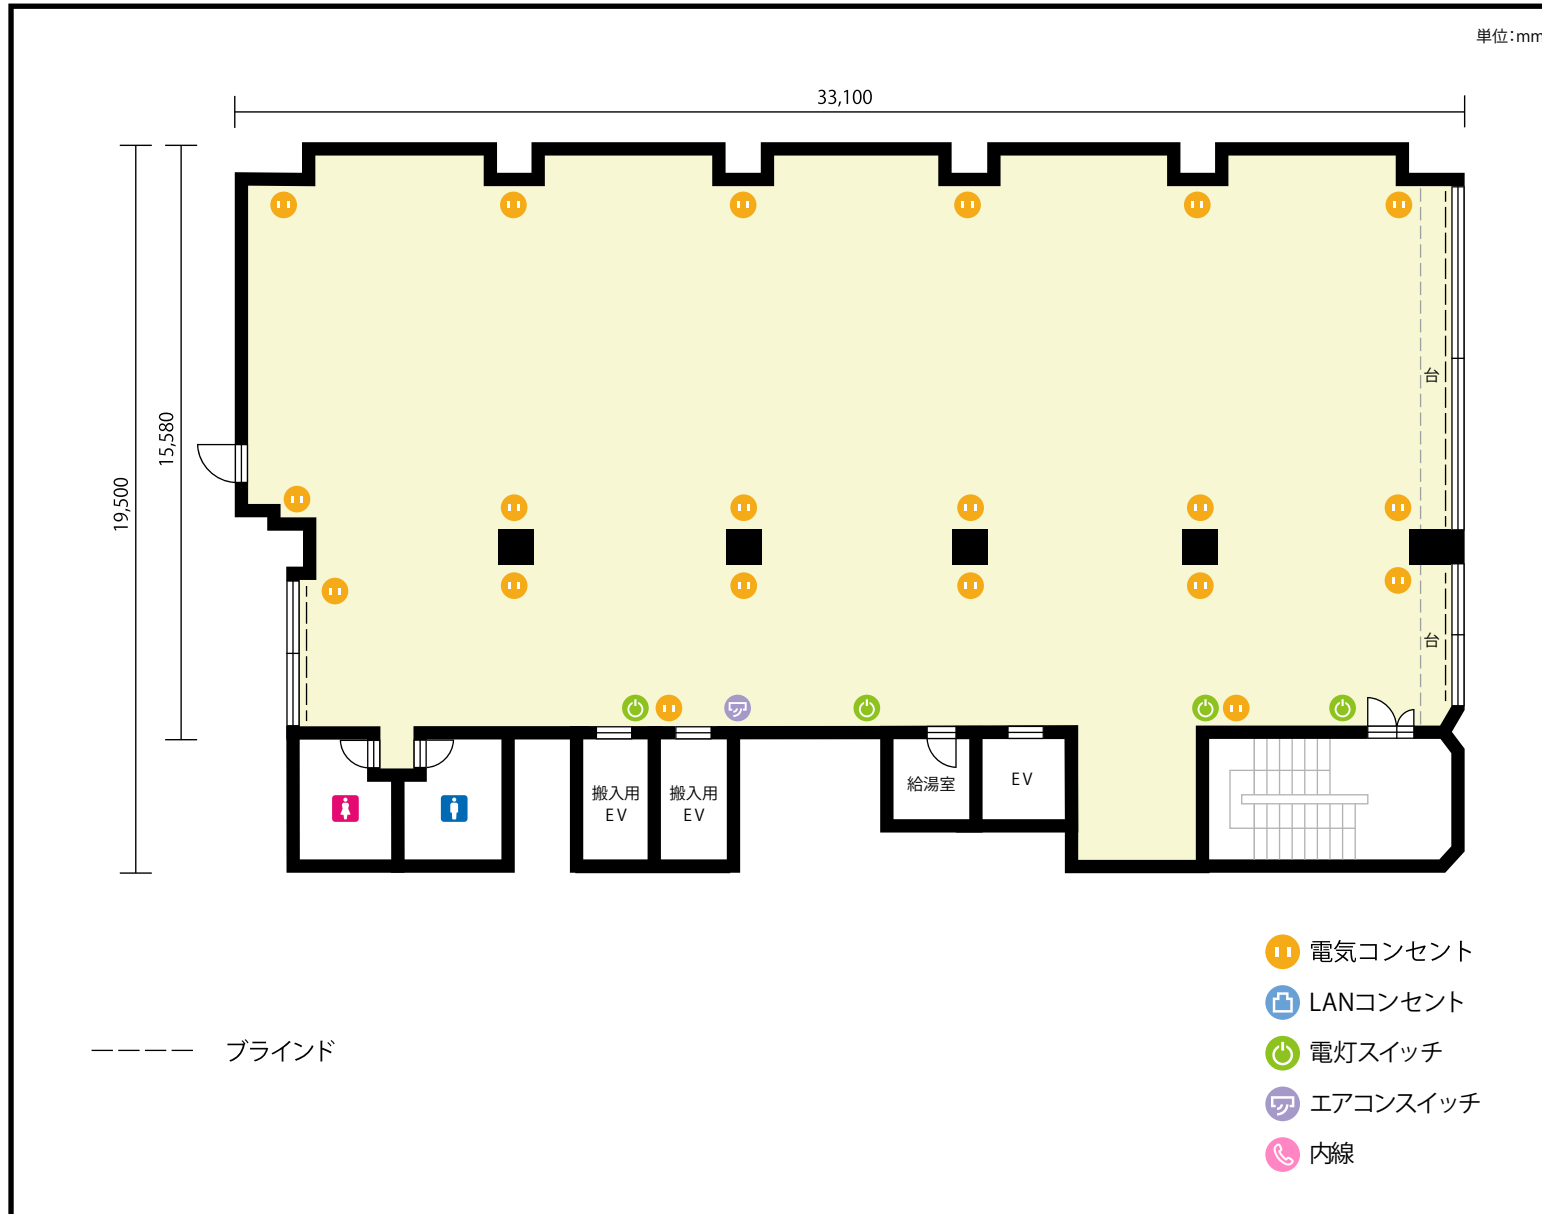

2階

レンタル展示場 / スクール

〒460-0003 愛知県名古屋市中区錦2-11-6 エフリードビル 2階

利用人数 最大利用人数 (※講師席を除く)

スクール 約300名

施設情報

面積 520 m² (158.2 坪)

天井高 2,700mm

ドア開口部 横 1,090mm
縦 2,100mm

備考

当施設には什器および備品類の設置はございません。机や椅子をご利用希望の方はご相談ください。