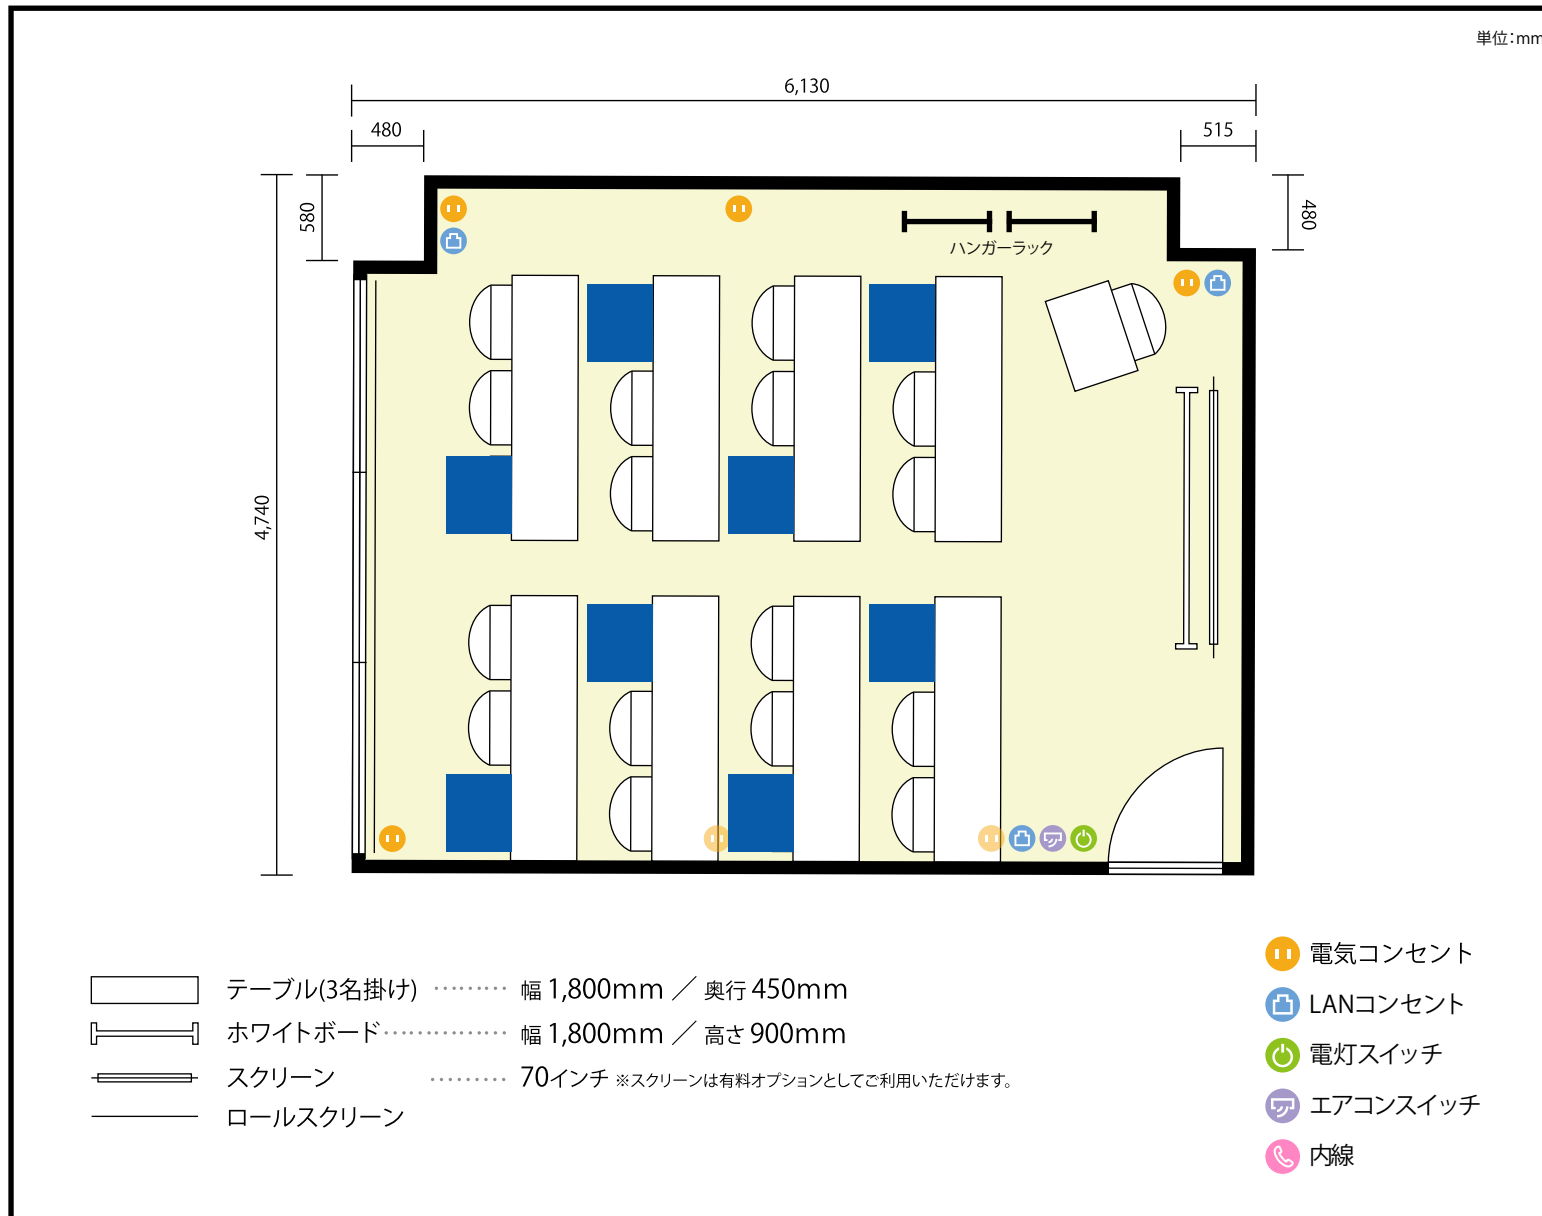

備考

4階 401会議室 / スクール

〒460-0003 愛知県名古屋市中区錦3-22-24 ATS広小路ビル 4階

利用人数 最大利用人数(※講師席を除く)

ソーシャルディスタンス(5割)スクール 12名

施設情報

面積 28.2㎡ (8.5坪)

天井高 2,600mm

ドア開口部 横 800mm 縦 2,100mm

備考

4階 401会議室 / スクール

〒460-0003 愛知県名古屋市中区錦3-22-24 ATS広小路ビル 4階

利用人数 最大利用人数(※講師席を除く)

ソーシャルディスタンス(3割)スクール 8名

施設情報

面積 28.2 m² (8.5 坪)

天井高 2,600mm

ドア開口部 横 800mm
縦 2,100mm

備考