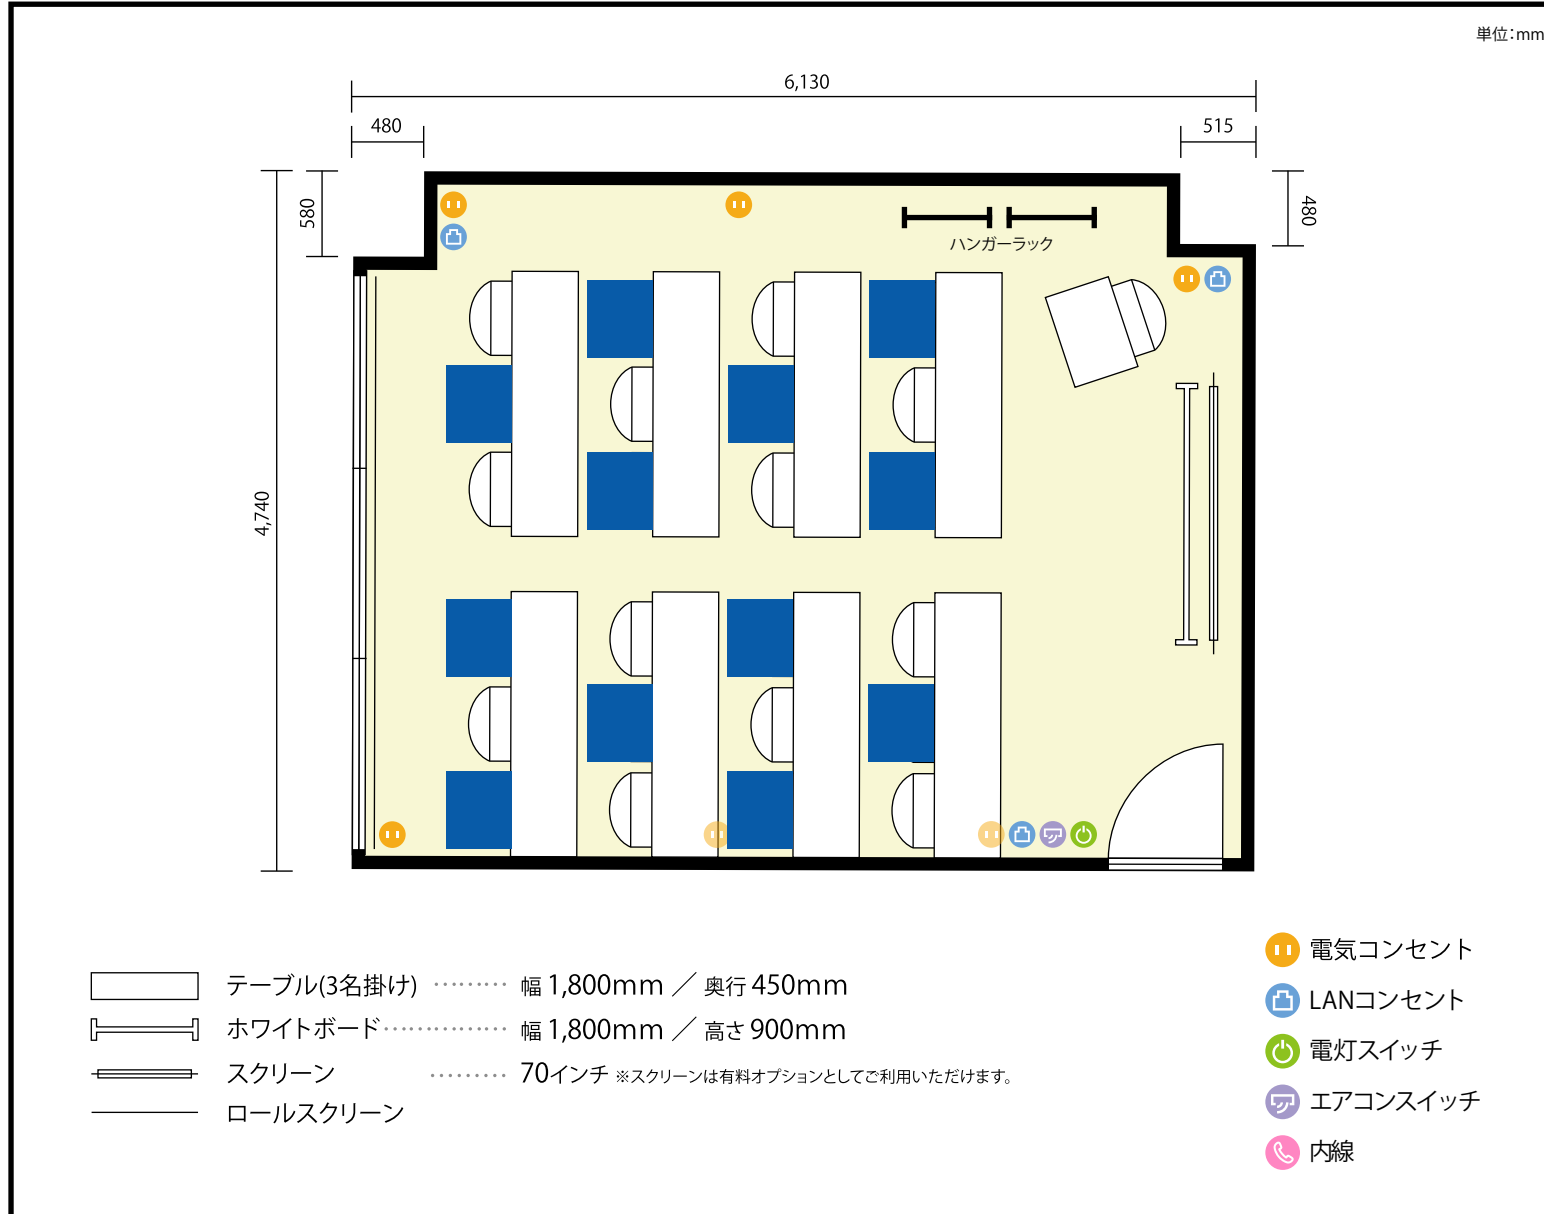

4階 401会議室 / スクール

〒460-0003 愛知県名古屋市中区錦3-22-24 ATS広小路ビル 4階

利用人数 最大利用人数 (※講師席を除く)

スクール 24名

施設情報

面積 28.2 m² (8.5 坪)

天井高 2,600mm

ドア開口部 横 800mm
縦 2,100mm

備考

4階 401会議室 / スクール

〒460-0003 愛知県名古屋市中区錦3-22-24 ATS広小路ビル 4階

利用人数 最大利用人数(※講師席を除く)

ソーシャルディスタンス(5割)スクール 12名

施設情報

面積 28.2㎡ (8.5坪)

天井高 2,600mm

ドア開口部 横 800mm 縦 2,100mm

備考

4階 401会議室 / スクール

〒460-0003 愛知県名古屋市中区錦3-22-24 ATS広小路ビル 4階

利用人数 最大利用人数(※講師席を除く)

ソーシャルディスタンス(3割)スクール 8名

施設情報

面積 28.2 m² (8.5 坪)

天井高 2,600mm

ドア開口部 横 800mm
縦 2,100mm

備考