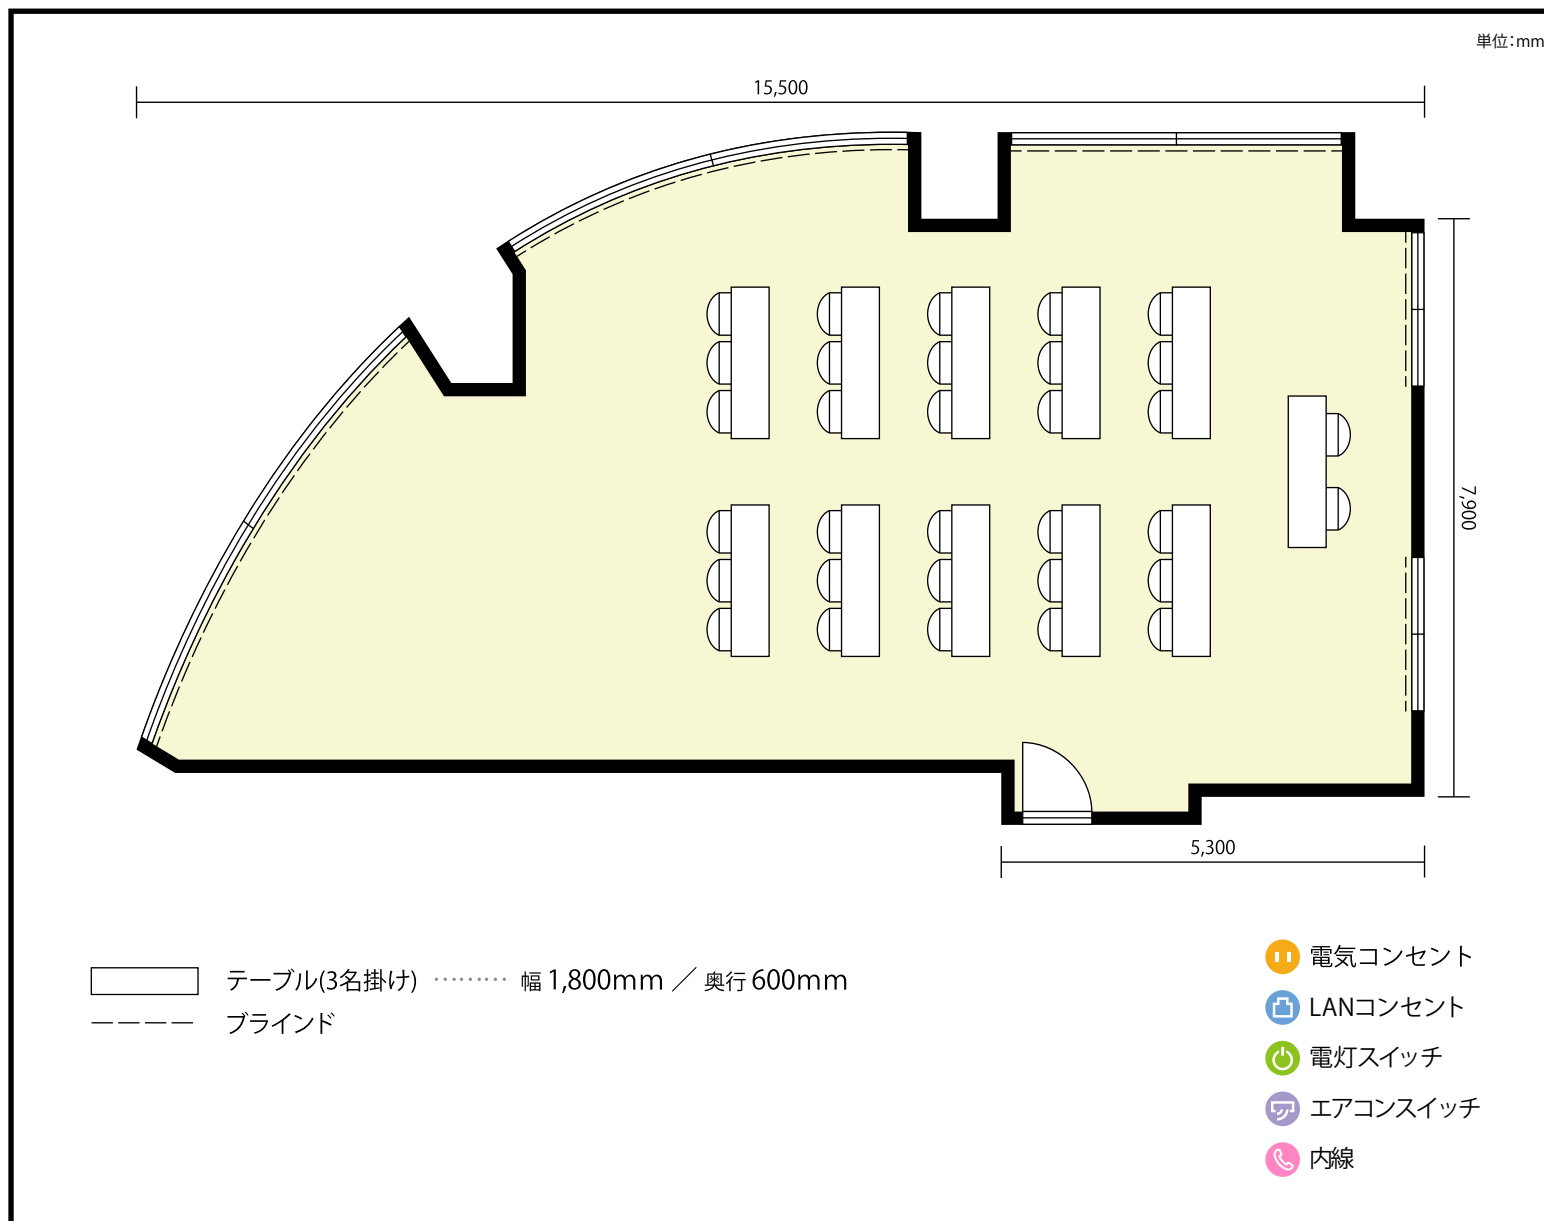

4階 4階 小会議室 / スクール

〒461-0004 愛知県名古屋市東区葵3-7-14 3.4.5.6.8.9階

利用人数 最大利用人数 (※講師席を除く)

スクール 30名

施設情報

面積 100.0 m² (30.3 坪)

天井高 2,600mm

ドア開口部 横 900mm
縦 2,100mm