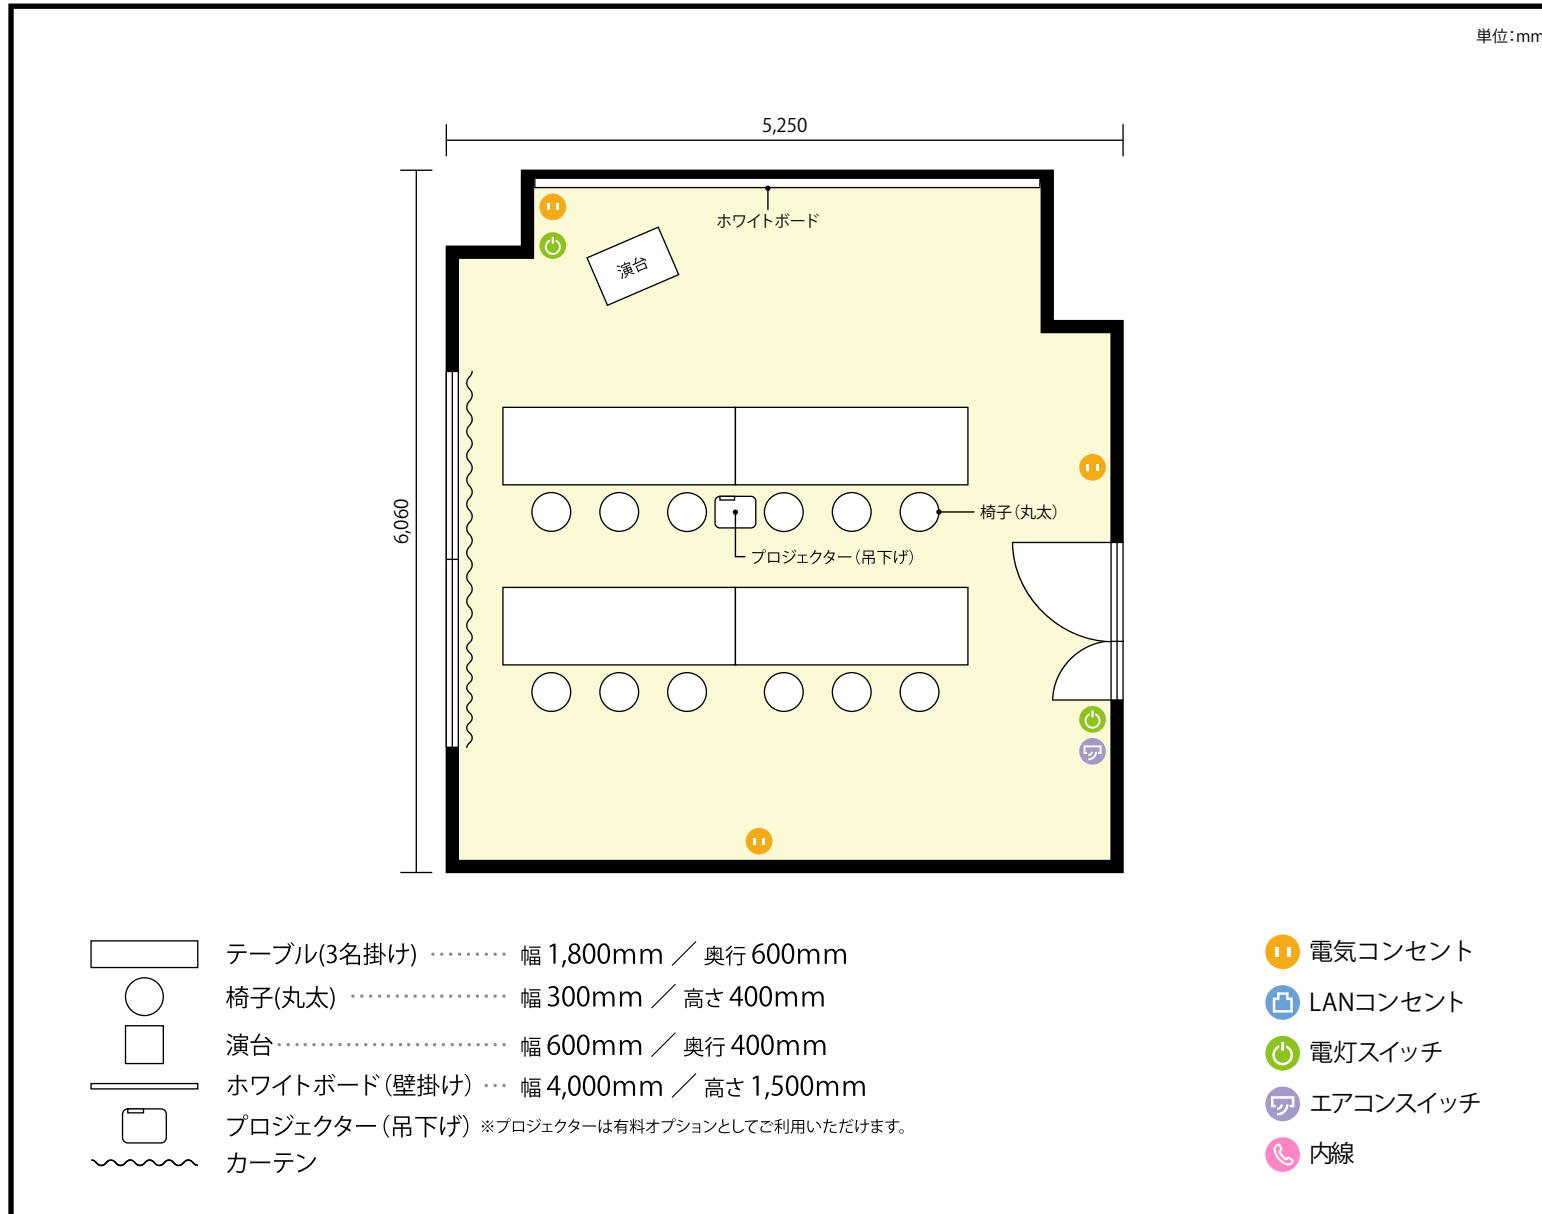

9階 スクール

〒460-0002 愛知県名古屋市中区丸の内三丁目16番19号 丸の内ニューネットビル 9階

利用人数 最大利用人数(※講師席を除く)

スクール 12名

施設情報

面積 33.72 m² (10.2 坪)

天井高 2,460mm

ドア開口部 横 1,230mm
縦 2,000mm

備考

- ・室内にウォーターサーバー完備。
- ・床は人工芝・一部フロアタイルです。